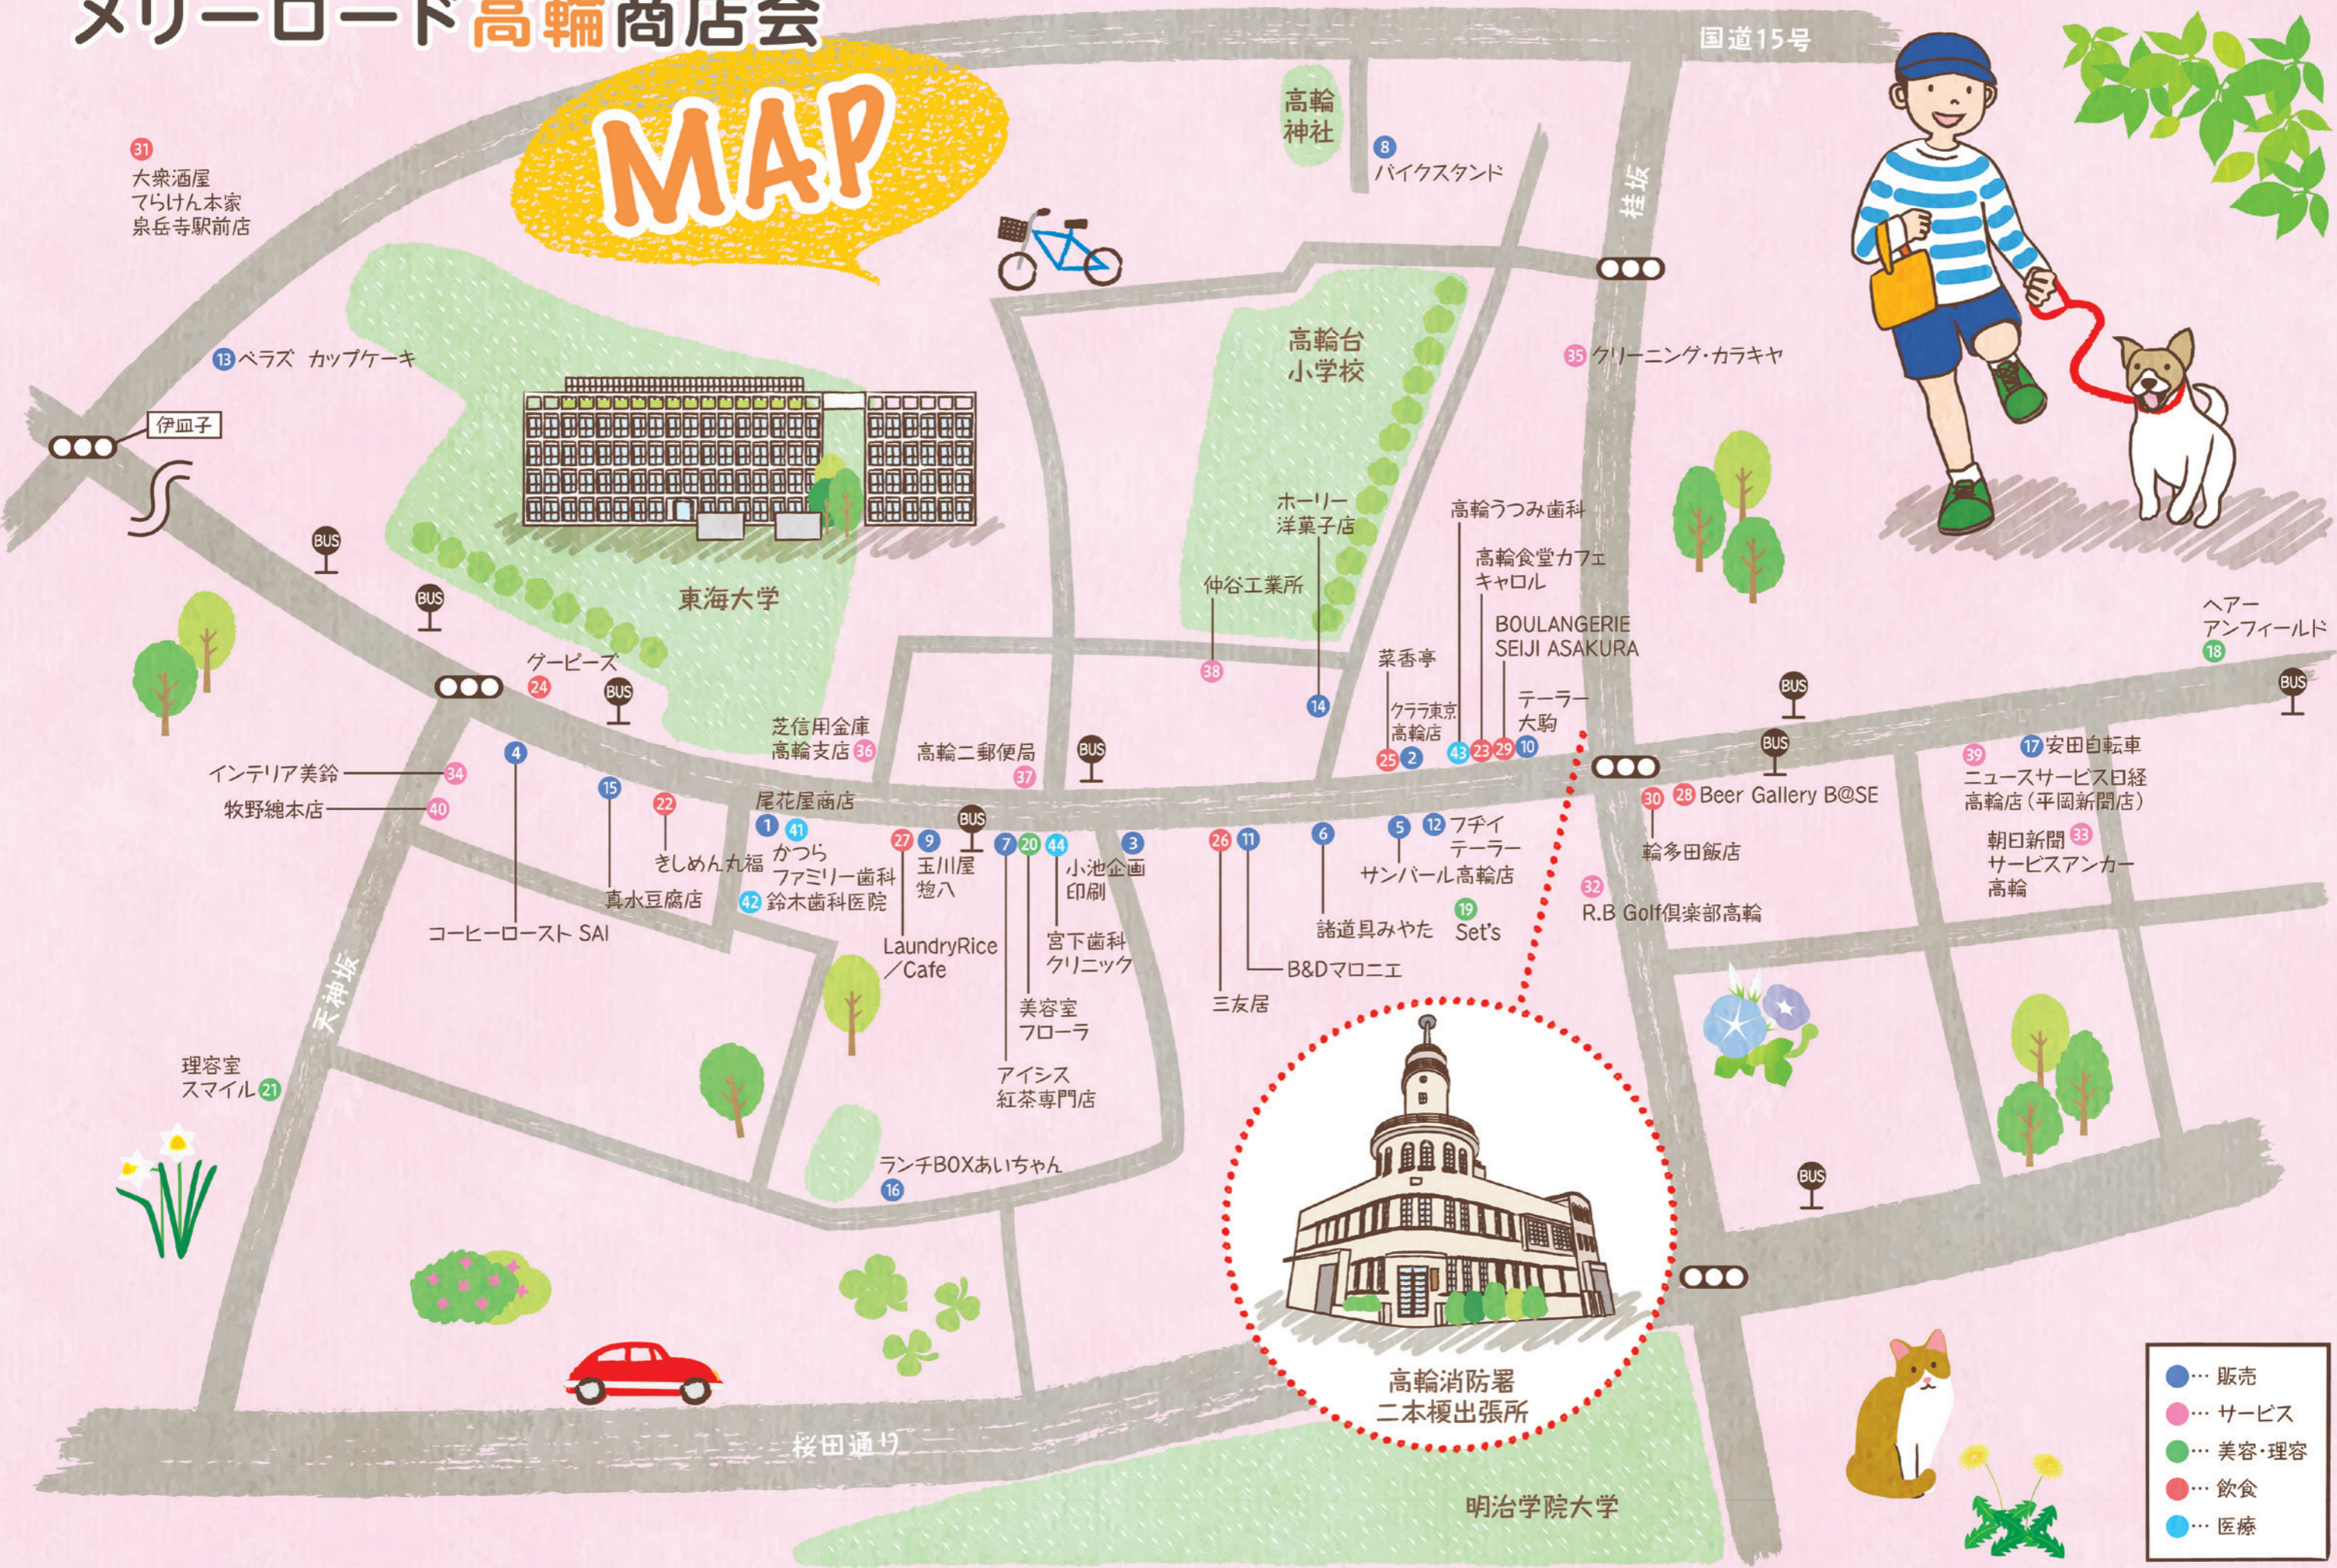

メリーロード高輪商店会

MAP

31 大衆酒屋
てらけん本家
泉岳寺駅前店

13 ベラズ カップケーキ

伊皿子