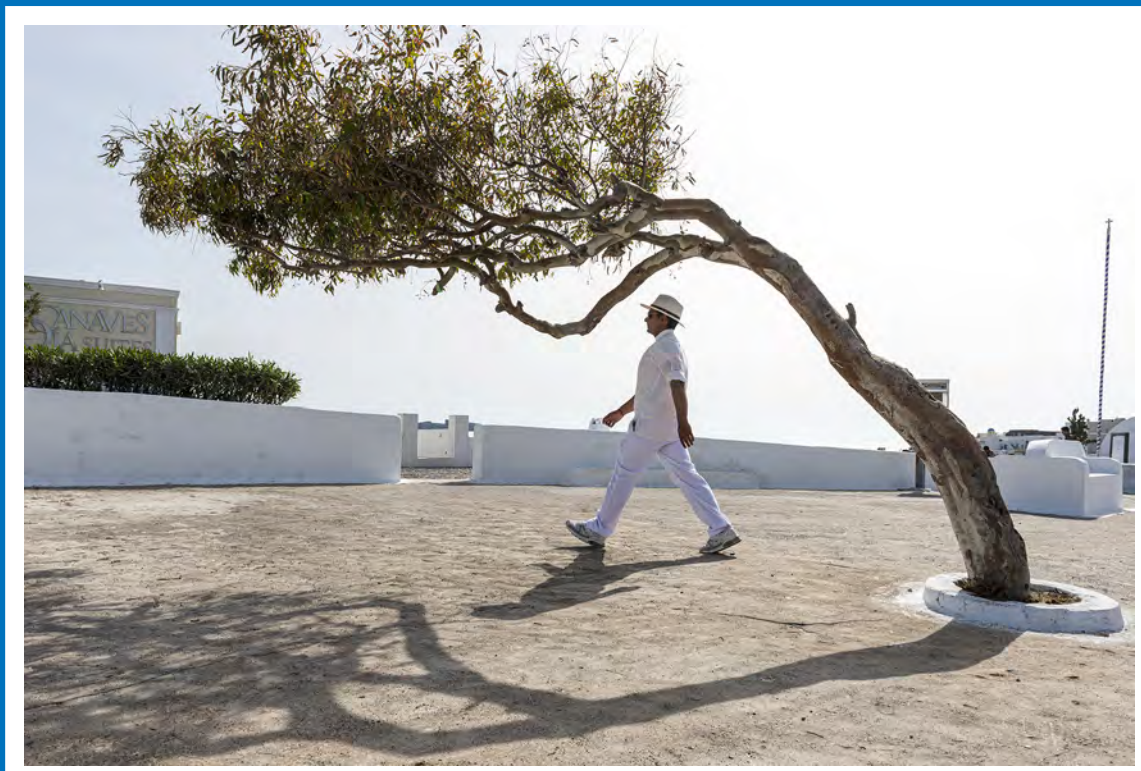

港区国際文化紹介展示
Minato International Cultural Exhibition

写真展：ギリシャ、あの顔その顔
Photo exhibition : Faces of Greece

「アーチ型の木」 サントリーニ島 (2019年) © Margarita Mavromichalis

期間：令和4年 12月 24日 土 ~令和5年 1月 12日 木

午前8時~午後10時30分 ただし最終日は午後2時まで