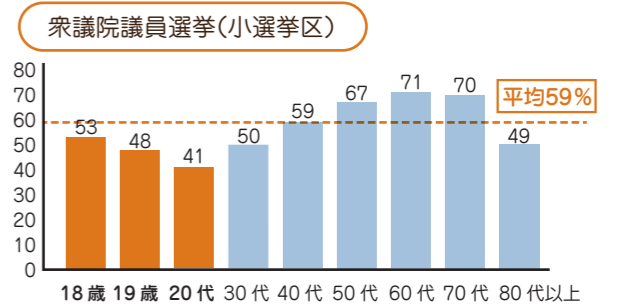

# 20歳になっても選挙に行こう！

Licensed by TOKYO TOWER

「低い」と言われている若い世代の投票率ですが、18歳の投票率は高いということをご存知ですか？

### 令和7年度(2025年度)に行われた選挙の年代別投票率

グラフからわかるように、18歳の投票率は、衆議院議員選挙(小選挙区)を除き、50～70代(同率を含む)に次ぐ高さです。

しかし19歳の投票率は18歳よりも大きく下がり、20代の投票率はさらに下がって全年代のうち最下位です。

このままだと、若者の声は港区政に反映されないのではないか...

明るい選挙のイメージキャラクター  
めいすいくん

あなたの思いを届けるために、19歳、20歳になっても選挙に行こう。