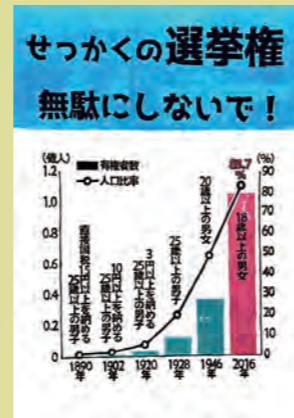

福元 悠介さん
(御成門学園御成門中学校)