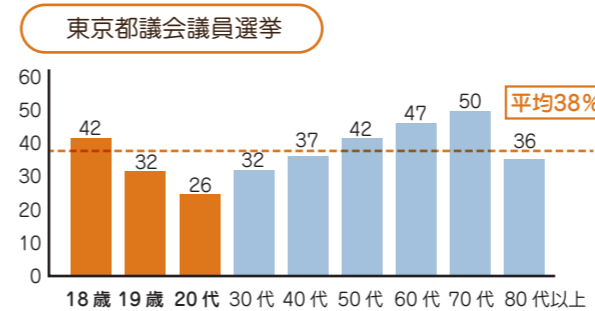

# 20歳になっても選挙に行こう！

Licensed by TOKYO TOWER

「低い」と言われている若い世代の投票率ですが、18歳の投票率は高いということをご存知ですか？

### 令和7年度(2025年度)に行われた選挙の年代別投票率

グラフからわかるように、18歳の投票率は、衆議院議員選挙(小選挙区)を除き、50～70代(同率を含む)に次ぐ高さです。

しかし19歳の投票率は18歳よりも大きく下がり、20代の投票率はさらに下がって全年代のうち最下位です。

このままだと、若者の声は港区政に反映されないのではないか...

明るい選挙のイメージキャラクター  
めいすいくん

あなたの思いを届けるために、19歳、20歳になっても選挙に行こう。