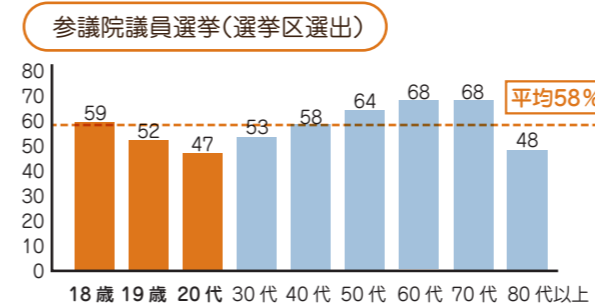

# 20歳になっても選挙に行こう！

Licensed by TOKYO TOWER

「低い」と言われている若い世代の投票率ですが、18歳の投票率は高いということをご存知ですか？

### 令和7年度(2025年度)に行われた選挙の年代別投票率

グラフからわかるように、18歳の投票率は、衆議院議員選挙(小選挙区)を除き、50～70代(同率を含む)に次ぐ高さです。

しかし19歳の投票率は18歳よりも大きく下がり、20代の投票率はさらに下がって全年代のうち最下位です。

このままだと、若者の声は港区政に反映されないのではないか...

明るい選挙のイメージキャラクター  
めいすいくん

あなたの思いを届けるために、19歳、20歳になっても選挙に行こう。

今回は、改めて、**投票の仕方**について説明するよ！→

白ばらは明るい選挙のシンボルマークです。

白ばらって? ... 明るい選挙の目標のひとつである「清潔さ」の象徴です。

港区は、みどりの安全とごみの減量に努めています。この印刷物は、古紙を活用した再生紙を使用しています。

掲載されている内容は、令和8年(2026年)2月時点での情報であり、今後変更になる可能性があります。