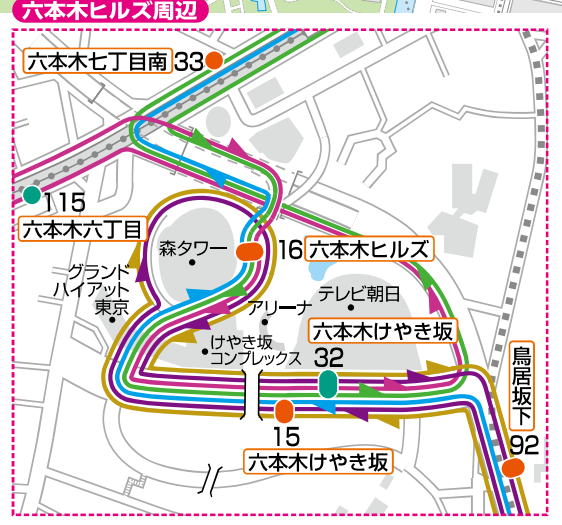

ちいばす路線図

■主要な乗換えバス停

No.16 六本木ヒルズ	田町ルート(田町駅東口行き)	赤坂ルート(赤坂見附駅方面行き)	青山ルート(赤坂見附駅行き)
No.32 六本木けやき坂	赤坂ルート(赤坂見附駅方面行き)	麻布東ルート・麻布西ルート	青山ルート(赤坂見附駅行き)
No.4 浅草線三田駅前	田町ルート(六本木ヒルズ行き)	芝ルート(新橋駅行き)	高輪ルート(品川駅港南口行き)
No.150 浅草線三田駅前	田町ルート(六本木ヒルズ行き)	芝ルート(新橋駅行き)	高輪ルート(品川駅港南口行き)
No.1 田町駅東口	田町ルート(六本木ヒルズ行き)	芝ルート(新橋駅行き)	高輪ルート(品川駅港南口行き)
No.136 品川駅港南口	高輪ルート(浅草線三田駅前行き)	芝浦港南ルート(田町駅東口行き)	
No.184 品川駅港南口	高輪ルート(浅草線三田駅前行き)	芝浦港南ルート(田町駅東口行き)	

- 凡例
- 田町ルート
 - 車庫発着便
 - 赤坂ルート
 - 芝ルート
 - プラザ神明経由
 - 麻布東ルート
 - 麻布西ルート
 - 青山ルート
 - 高輪ルート
 - 芝浦港南ルート
- ちいばす専用バス停
 - 都バス共用バス停
 - 東急バス共用バス停
 - ハチ公バス共用バス停
 - お台場レインボーバス停
 - お台場レインボーバス共用バス停
 - 都バス・お台場レインボーバス共用バス停
- 区役所・支所
 - 官公庁
 - 警察署・交番
 - 病院
 - 消防署
 - 学校
 - 郵便局
 - 主な目的地