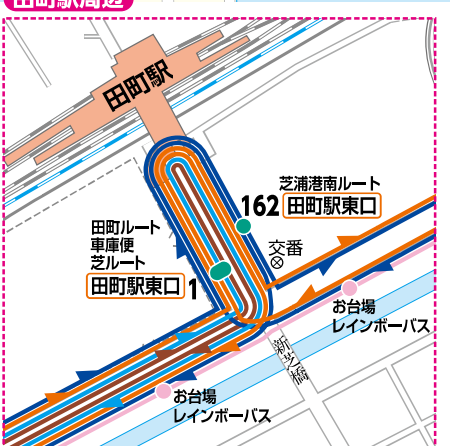

ちいばす路線図

■主要な乗換えバス停

No.16 六本木ヒルズ	田町ルート(田町駅東口行き)	赤坂ルート(赤坂見附駅方面行き)	青山ルート(赤坂見附駅行き)
No.32 六本木けやき坂	赤坂ルート(赤坂見附駅方面行き)	麻布東ルート・麻布西ルート	青山ルート(赤坂見附駅行き)
No.4 浅草線三田駅前	田町ルート(六本木ヒルズ行き)	芝ルート(新橋駅行き)	高輪ルート(品川駅港南口行き)
No.150 浅草線三田駅前	田町ルート(六本木ヒルズ行き)	芝ルート(新橋駅行き)	高輪ルート(品川駅港南口行き)
No.1 田町駅東口	田町ルート(六本木ヒルズ行き)	芝ルート(新橋駅行き)	高輪ルート(品川駅港南口行き)
No.136 品川駅港南口	高輪ルート(浅草線三田駅前行き)	芝浦港南ルート(田町駅東口行き)	
No.184 品川駅港南口	高輪ルート(浅草線三田駅前行き)	芝浦港南ルート(田町駅東口行き)	

- 凡例
- 田町ルート
 - 車庫発着便
 - 赤坂ルート
 - 芝ルート
 - プラザ神明経由
 - 麻布東ルート
 - 麻布西ルート
 - 青山ルート
 - 高輪ルート
 - 芝浦港南ルート
- ちいばす専用バス停
 - 都バス共用バス停
 - 東急バス共用バス停
 - ハチ公バス共用バス停
 - お台場レインボーバス停
 - お台場レインボーバス共用バス停
 - 都バス・お台場レインボーバス共用バス停
- 区役所・支所
 - 官公庁
 - 警察署・交番
 - 病院
 - 消防署
 - 学校
 - 郵便局
 - 主な目的地