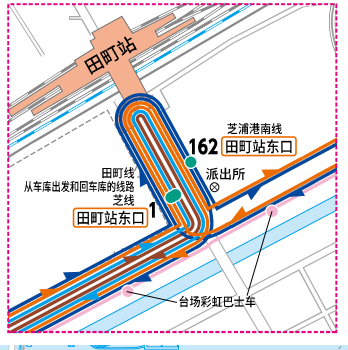

Chii-Bus 路线图

主要换乘站

No.16 六本木之丘	田町线 (开往田町站东口)
No.32 六本木榎木板	赤坂线 (开往赤坂见附站方向)
No.4 浅草线三田站前	青山线 (开往赤坂见附站方向)
No.150 浅草线三田站前	赤坂东线·麻布西线
No.1 田町站东口	青山线 (开往赤坂见附站)
No.136 品川站港南口	田町线 (开往六本木之丘)
No.194 品川站港南口	芝线 (开往新桥站)
	高轮线 (开往品川站港南口)
	芝线 (开往新桥站)
	高轮线 (开往浅草线三田站前)
	芝浦南线 (开往田町站东口)

- ### 凡例
- 田町线
 - 从车库出发和回车库的线路
 - 赤坂线
 - 芝线
 - 经由广场神明
 - 麻布东线
 - 麻布西线
 - 青山线
 - 高轮线
 - 芝浦南线
 - Chii-Bus 专用巴士车站
 - 东京都巴士共用车站
 - 东急巴士共用车站
 - 八公巴士共用车站
 - 台场彩虹巴士共用车站
 - 东京都巴士·台场彩虹巴士共用车站
 - 区政府、支所
 - 警察署、派出所
 - 消防署
 - 邮局
 - 医院
 - 学校
 - 主要标志物