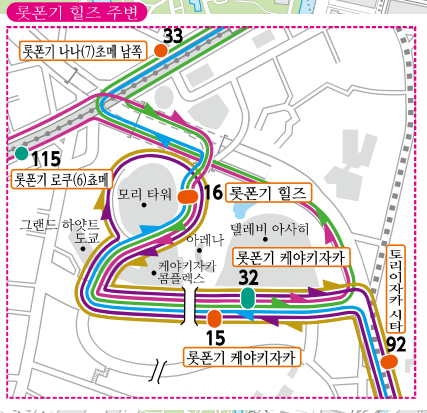

# 치이버스' 노선도

**주요 환승 버스 정류장**

No.16 롯데월드	타마치 루트 (타마치역 동쪽 출구)
No.32 롯데월드 케아키자카	아카사카 루트 (아카사카역 동쪽 출구)
No.4 아사쿠사신 미타역 앞	아카사카 루트 (아카사카역 동쪽 출구)
No.150 아사쿠사신 미타역 앞	아카사카 루트 (아카사카역 동쪽 출구)
No.1 타마치역 동쪽 출구	타마치 루트 (롯데월드 정류장)
No.136 시나가와역 코난출구	시바 루트 (신바시역)
No.184 시나가와역 코난출구	타카나와 루트 (아사쿠사신 미타역 앞)

**범례**

- 타마치 루트
- 차고 출발 차고행 버스
- 아카사카 루트
- 시바 루트
- 플라자 신메이 경유
- 아자부 동쪽 루트
- 아자부 서쪽 루트
- 아오야마 루트
- 타카나와 루트
- 시바우라 코난 루트
- 지이버스' 전용 정류장
- 도영 버스 공용 정류장
- 도립 버스 공용 정류장
- 하치코 버스 공용 정류장
- 오다이바 레인보우 버스 정류장
- 오다이바 레인보우 버스 공용 정류장
- 도립 버스 오다이바 레인보우 버스 공용 정류장
- 구경, 구 지소 관공서
- 경찰서, 파출소
- 병원
- 소방서
- 학교
- 우체국
- 주요 목표물