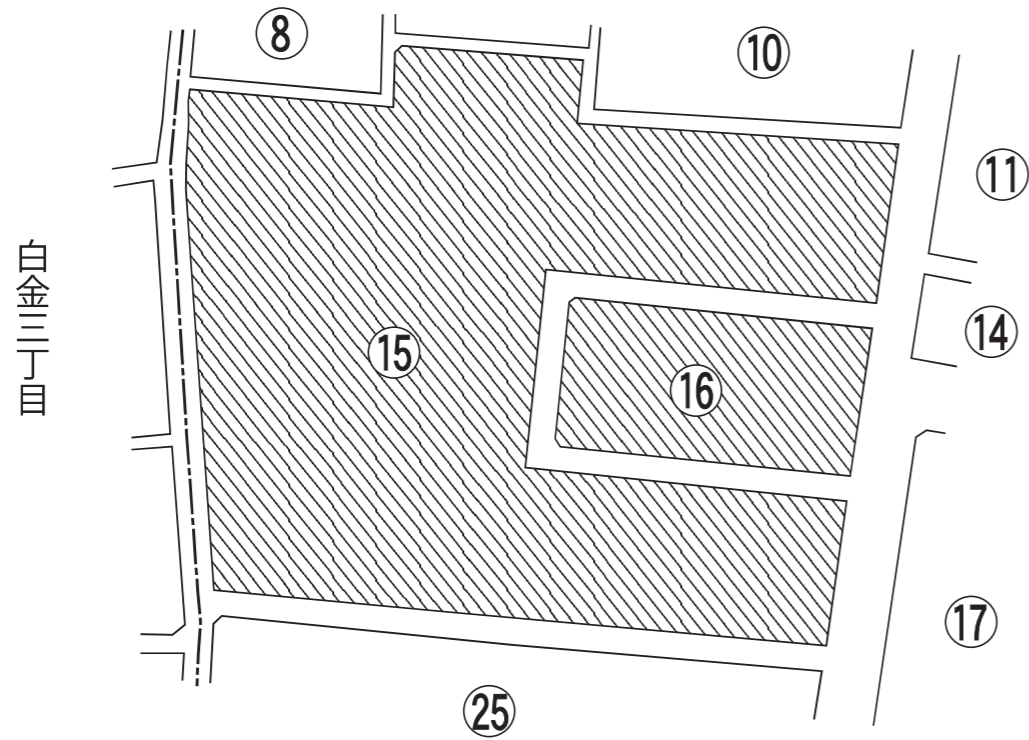

街区変更図  
(変更前)

白金一丁目

凡 例	
町丁目界	-----
街区界	—————
街区符号	⑮
該当地域	▨

1 : 1,500

街区変更図  
(変更後)

白金一丁目

凡 例	
町丁目界	-----
街区界	—————
街区符号	⑮
該当地域	▨

1 : 1,500