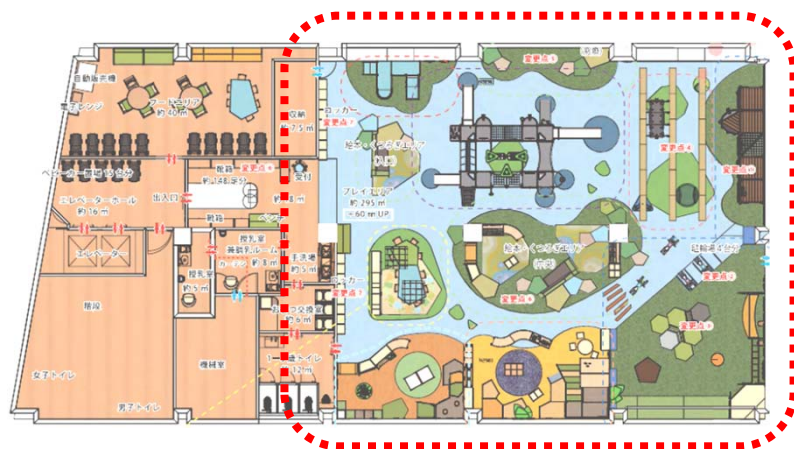

### あっぴい高輪と(仮称)子どもの屋内遊び場の整備

259,228千円

所在地 港区高輪一丁目16番15号

物件 自動車部品会館 RC造地上8階建

令和7年7月  
開設予定!

#### 3階 子育てひろば「あっぴい高輪」

【乳幼児一時預かり事業】

生後4か月から  
就学前の児童、30人/時間

【子育てひろば事業】

おおむね3歳未満の児童と  
その保護者、10組

#### 4階 (仮称)子どもの屋内遊び場

就学前の児童とその保護者、  
区内の保育施設等に通う児童と  
その施設の職員、  
最大50組(100人程度)

大型遊具設置の  
屋内遊び場の整備は **区内初!**

## 4階 (仮称)子どもの屋内遊び場 イメージ図

※現時点のイメージです。整備する遊具等は検討中です。

オリジナル複合遊具を配置した  
挑戦エリア、お絵描きや工作が  
できるアトリエエリア、よちよち  
歩きの乳児エリアなど、目的や  
年齢別に、楽しく安全に遊べる  
工夫を盛り込みます。