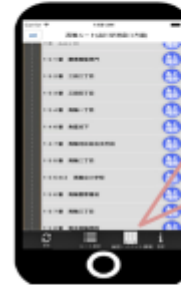

アイデア部門最優秀賞：川崎 香織様

「ちいばす」×「港区イベント」！

港区の足でイベント参加をもっと気軽に

提案するアイデア

～コンセプト～

港区民にとってちいばすをより利用しやすくし、港区民がちいばすを利用することでイベント施設へ足を運びやすくなり、より充実した生活を送れることを目指す！

「ちいばすアプリ」を使って、バスの時刻表・ルートだけでなく港区のイベント情報も提供したい！

アイデア提案へ至る背景

～ちいばす🚌～

- ちいばすは地域の足として活躍

【ちいばすの現状】

- 「コミュニティバスあぶり～ちいばすあと何分？～」という既存のアプリでは、ルートごとのバスの位置情報や、各バス停での待ち時間を把握できる

～地域イベント🎉～

- 港区では区民向けのイベントが盛んに開催されている

【本アイデアで目指す点】

- 駅や区の施設、ホームページなど以外で、イベント情報を知る機会をより増やしたい
- ご高齢の方・妊婦の方なども開催場へ気軽に足を運べるようにしたい

～ちいばす×イベント情報～

◆ちいばすを利用してもらうことで、自宅から離れたイベント開催場へも気軽に足を運んでもらえるのでは？

◆アプリのmap上でバスの時刻表・ルートと同時にイベント情報も提供・確認できれば、認知度UP+より身近に感じてもらえるのでは？

ちいばすアプリを活用できないか？

～アイデア～

既存アプリ「コミュニティバスあぶり～ちいばすあと何分？～」の画面下バーに「施設・イベント情報」アイコンを追加する。

【アイコンをタップすると…】

- map上で興味のあるイベント情報・開催場所を知って確認することができる！
- 同時に、開催場所近くのバスルートなども確認できる！

～利用者のメリット～

有益になりうる情報を知れる！
各イベントがより身近に！

知らなかったイベント情報を、アプリで手軽に知ることができる！
充実したラインナップから、自分の興味あるイベント情報の詳細を容易に知ることができる！

出かけるついでに！
気軽に足を運びやすくなる！

施設とバス停(or現在地)の距離感がmap上で一目で分かることによって「バス停とこの距離なら、出かけついでに寄ってみようかな？」と気軽に足を運びやすくなる！