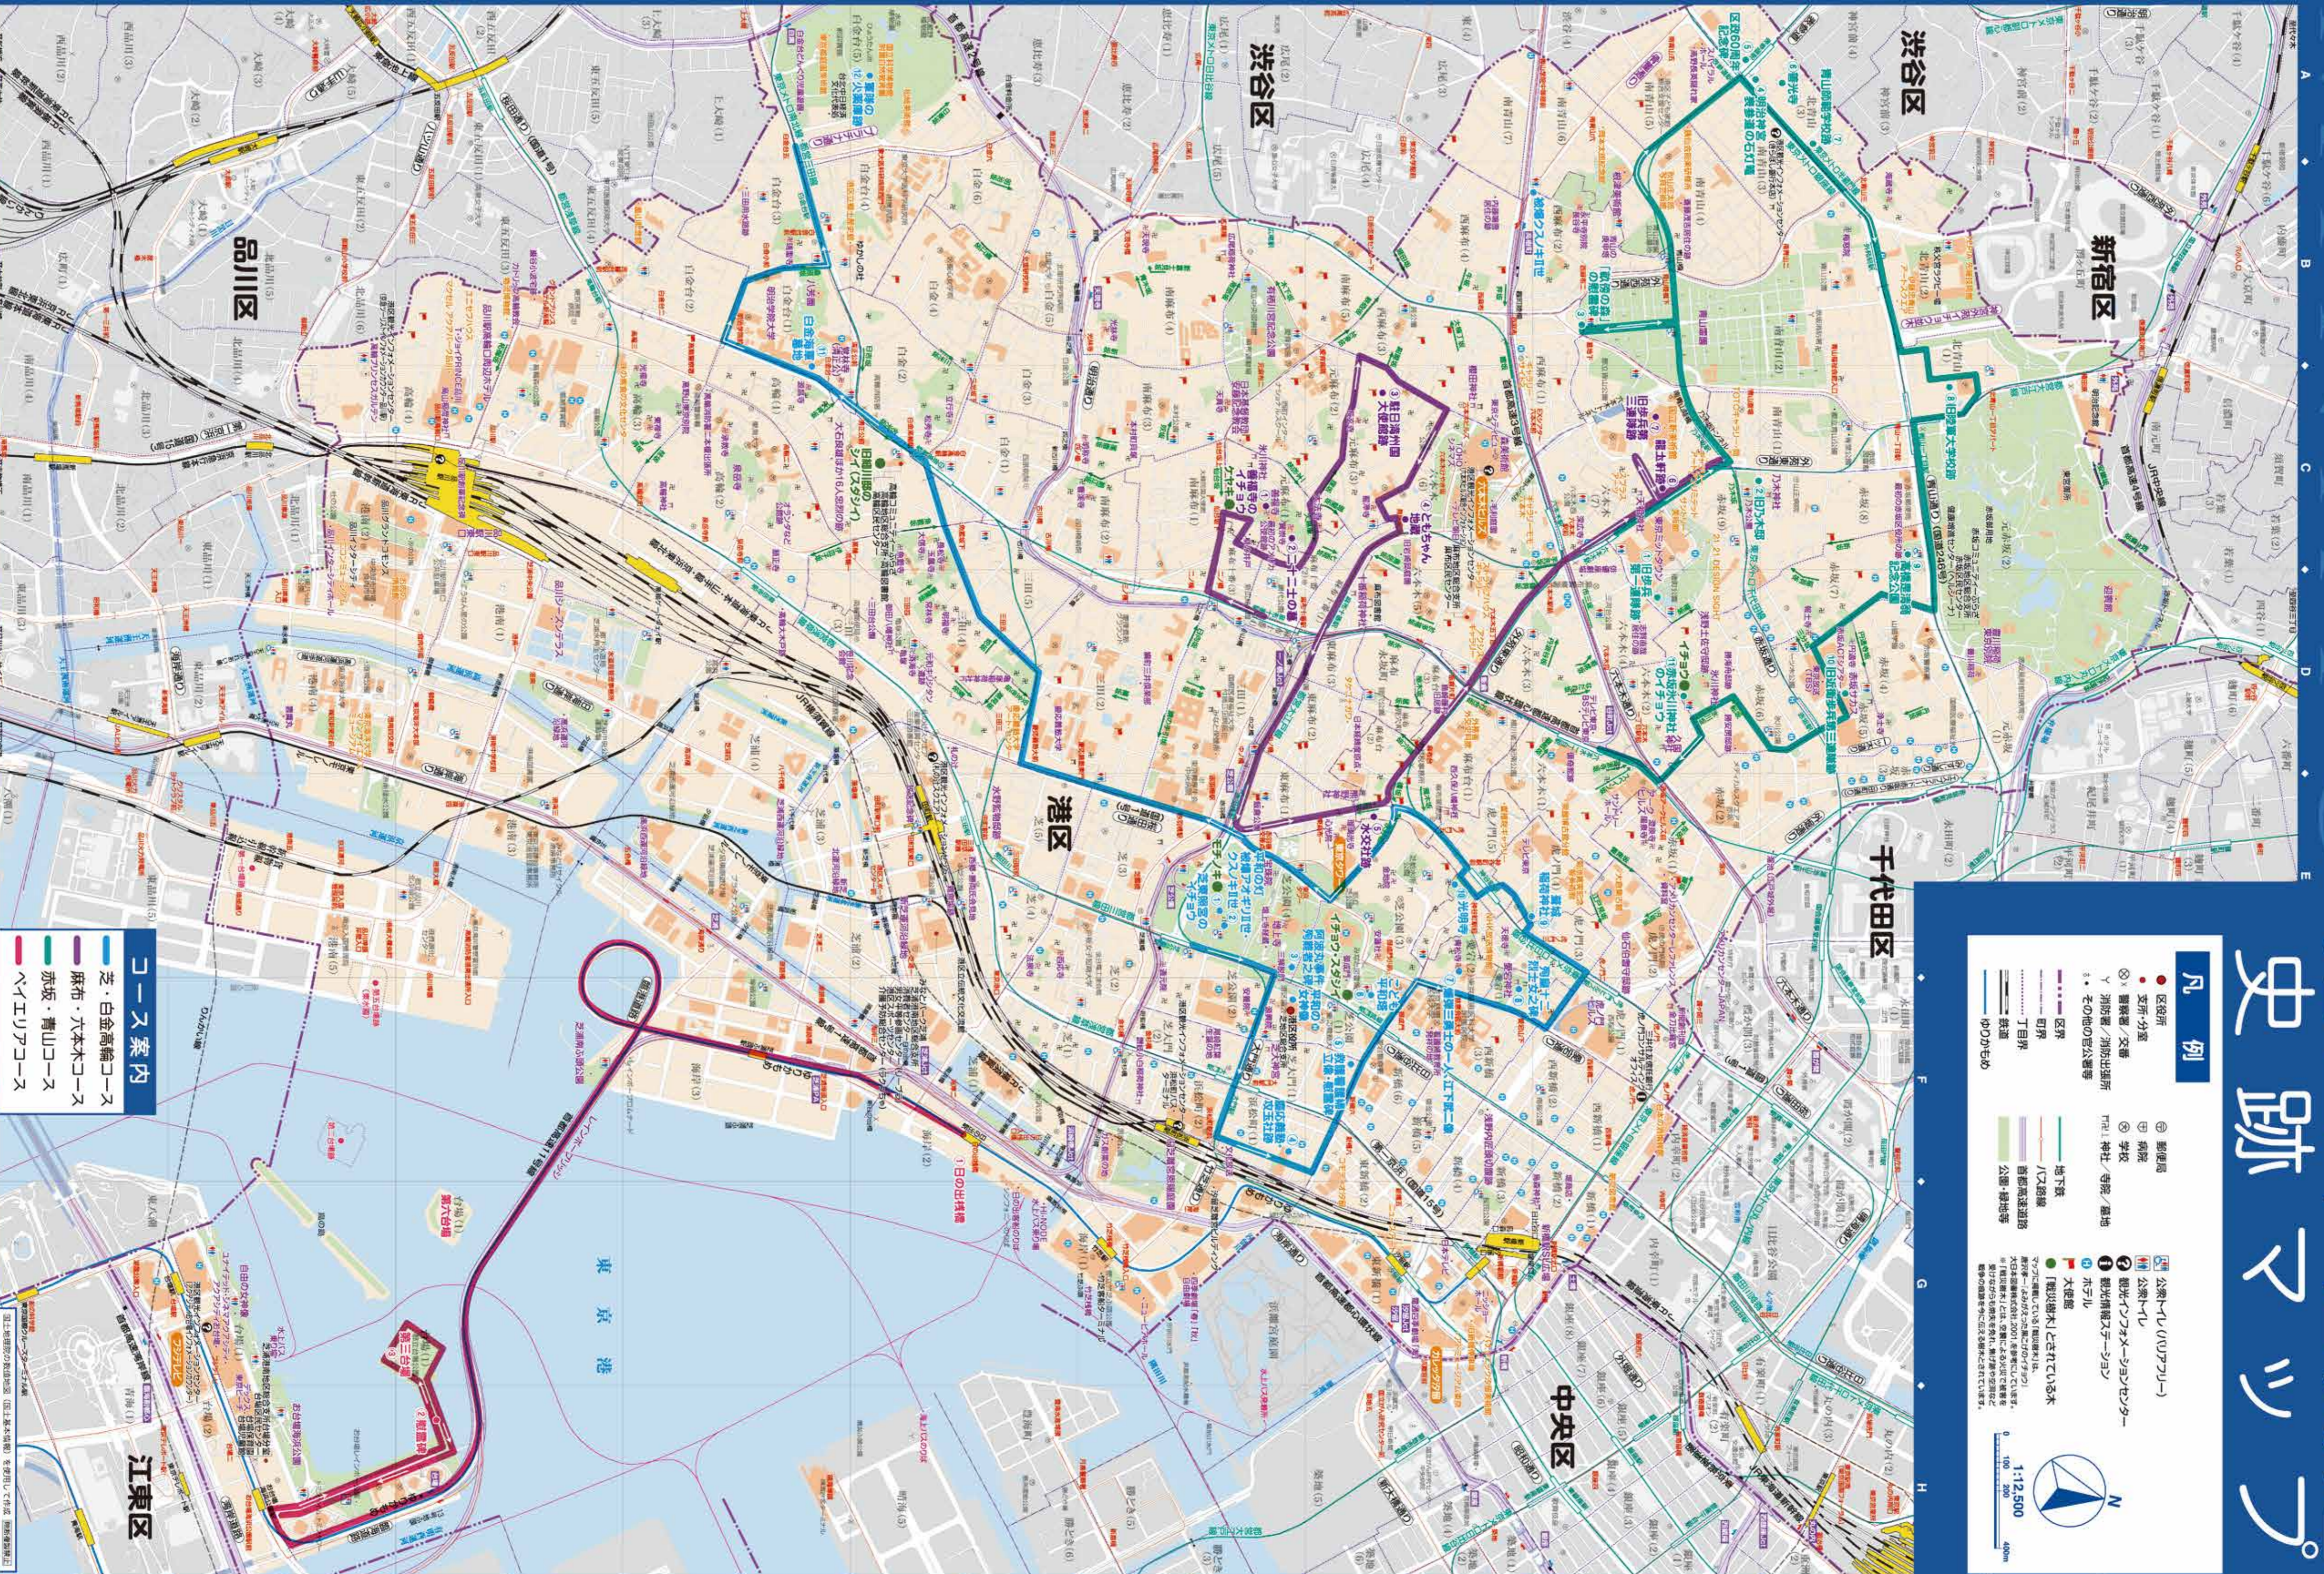

# 港区平和関連 史跡マップ

## 凡例

- 区役所
  - 支所・分室
  - 警察署/交番
  - 消防署/消防出張所
  - その他の官公署等
  - Ⓜ 郵便局
  - Ⓝ 病院
  - Ⓝ 学校
  - Ⓝ 神社・寺院/墓地
  - Ⓝ 公共ホール (パブリックホール)
  - Ⓝ 公共ホール
  - ② 観光インフォメーションセンター
  - ① 観光情報デスク
  - ① ホテル
  - Ⓜ 大使館
  - Ⓜ 「開設情報」にされている本
- 地下鉄  
ハチ公線  
首都高速道路  
公園・緑地等
- 区界  
町界  
丁目界  
鉄道路線  
ゆりかもめ
- 1:12,500  
0 100 200 400m

## コース案内

- 芝・白金高輪コース
- 麻布・六本木コース
- 赤坂・青山コース
- ヘイエリパークコース