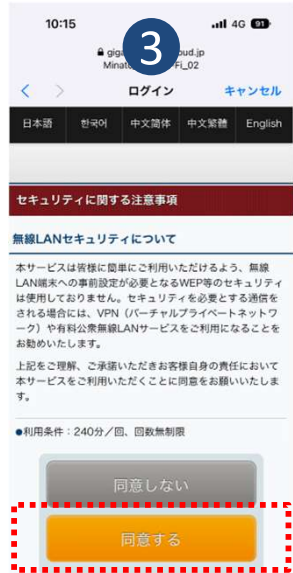

# 【画面遷移】港区区有施設Wi-Fi 初期登録（メールアドレス認証）

Minato\_City\_Wi-Fi\_02  
を選択

「メールアドレスを登録する」  
を押下

メールアドレス、チェックボックス  
を入力後「確認」を押下

メールアドレスを確認後、  
「登録」を押下

本画面が表示されたら、  
メーラーを起動

「Free Wi-Fi Spot事務局」  
からのメールを選択

メールに記載されたURL  
を押下

インターネットへ接続  
(港区ポータルサイトを表示)

# 【画面遷移】港区区有施設Wi-Fi 初期登録完了後（メールアドレス認証）

Minato\_City\_Wi-Fi\_02  
を選択

「メールアドレスを登録する」  
を押下

「同意する」を押下

インターネットへ接続  
(港区ポータルサイトを表示)