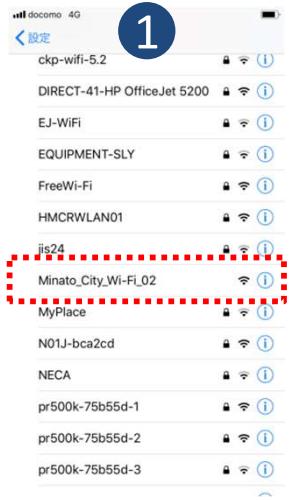

# 【画面遷移】港区区有施設Wi-Fi 初期登録（メールアドレス認証）

Minato\_City\_Wi-Fi\_02  
を選択

「メールアドレスを登録する」  
を押下

メールアドレス、チェックボックス  
を入力後「確認」を押下

メールアドレスを確認後、  
「登録」を押下

本画面が表示されたら、  
メーラーを起動

「Free Wi-Fi Spot事務局」  
からのメールを選択

メールに記載されたURL  
を押下