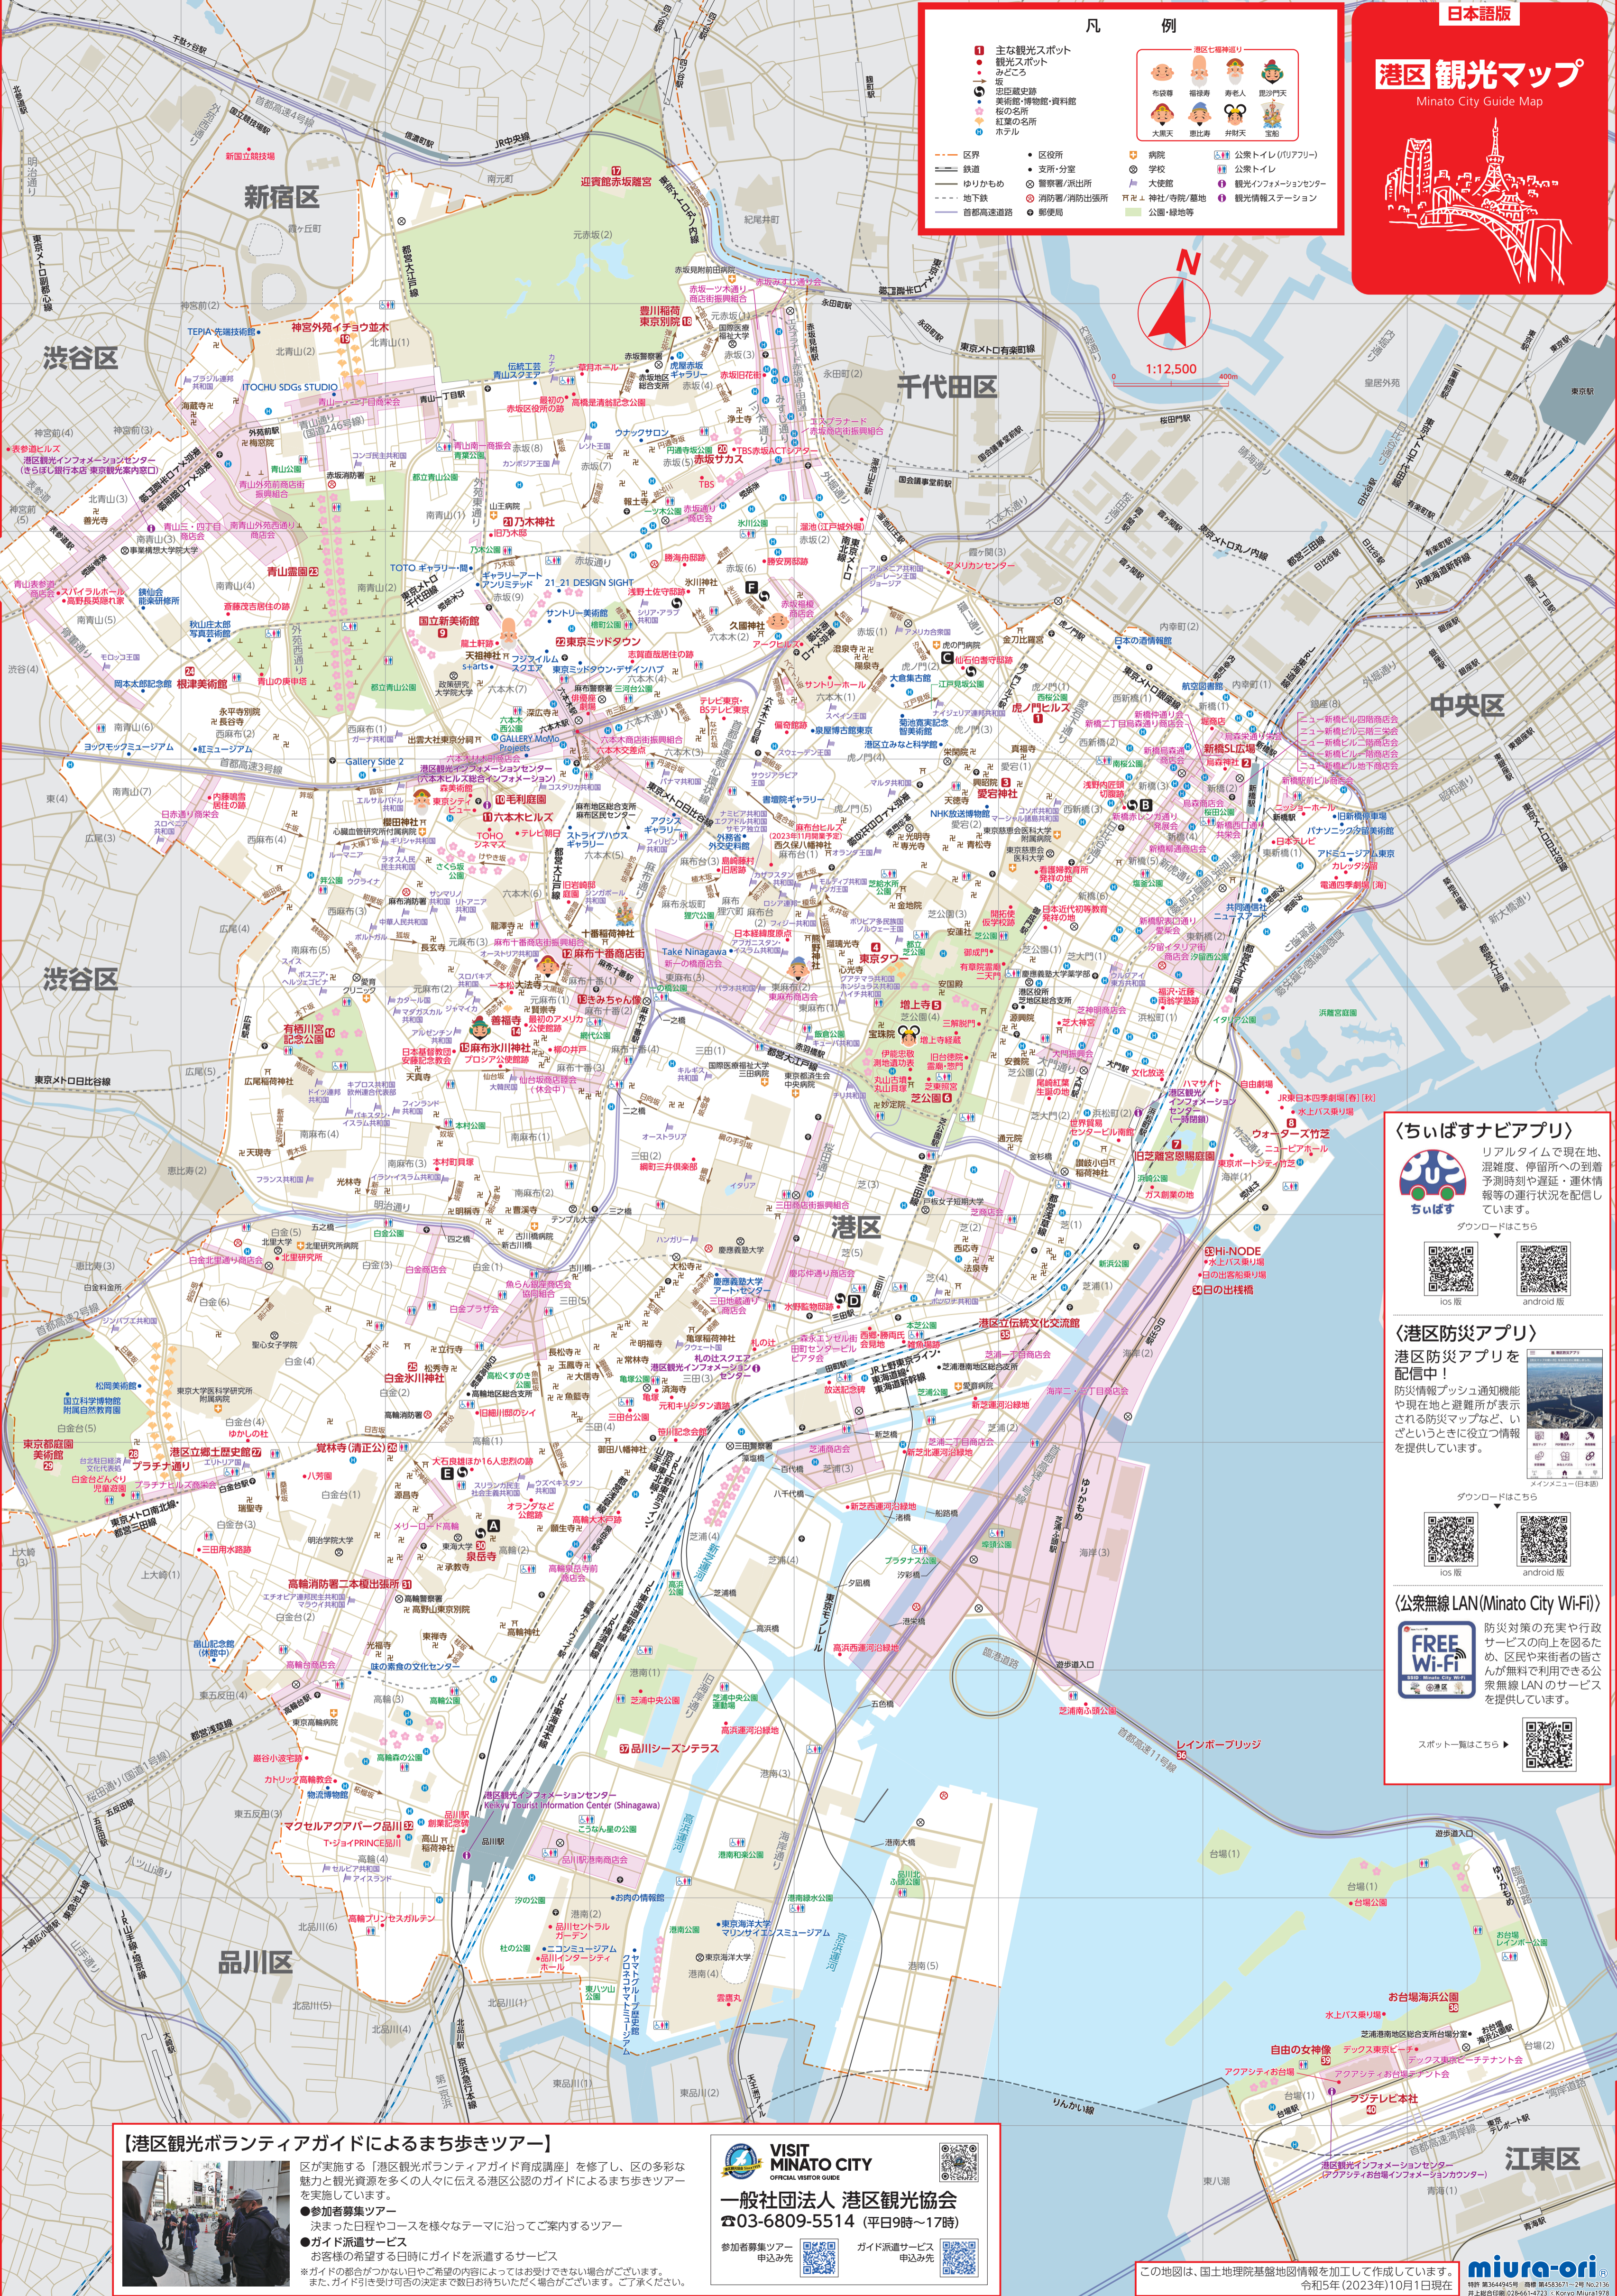

港区観光マップ

Minato City Guide Map

凡例

- 主な観光スポット
- 観光スポット
- みどころ
- 坂
- 歴史・文化・博物館・資料館
- 桜の名所
- 紅葉の名所
- ホテル
- 区役所
- 支所・分室
- 警察署/派出所
- 消防署/消防出張所
- 郵便局
- 区界
- 鉄道
- ゆりかもめ
- 地下鉄
- 首都高速道路
- 港区七福神通り
- 病院
- 学校
- 大使館
- 神社/寺院/墓地
- 公園・緑地等
- 公衆トイレ(バリアフリー)
- 観光インフォメーションセンター
- 観光情報ステーション

「ちいばすナビアプリ」

リアルタイムで現在地、混雑度、停留所への到着予測時刻や運賃・運行情報等の運行状況を配信しています。

ダウンロードはこちら

iOS版 android版

「港区防災アプリ」

港区防災アプリを配信中！

防災情報プッシュ通知機能や現在地と避難所が表示される防災マップなど、いざというときに役立つ情報を提供しています。

ダウンロードはこちら

iOS版 android版

「公衆無線LAN(Minato City Wi-Fi)」

防災対策の充実や行政サービスの向上を図るため、区民や来街者の皆さんが無料で利用できる公衆無線LANのサービスを提供しています。

スポット一覧はこちら

【港区観光ボランティアガイドによるまち歩きツアー】

区が実施する「港区観光ボランティアガイド育成講座」を修了し、区の多彩な魅力と観光資源を多くの人々に伝える港区公認のガイドによるまち歩きツアーを実施しています。