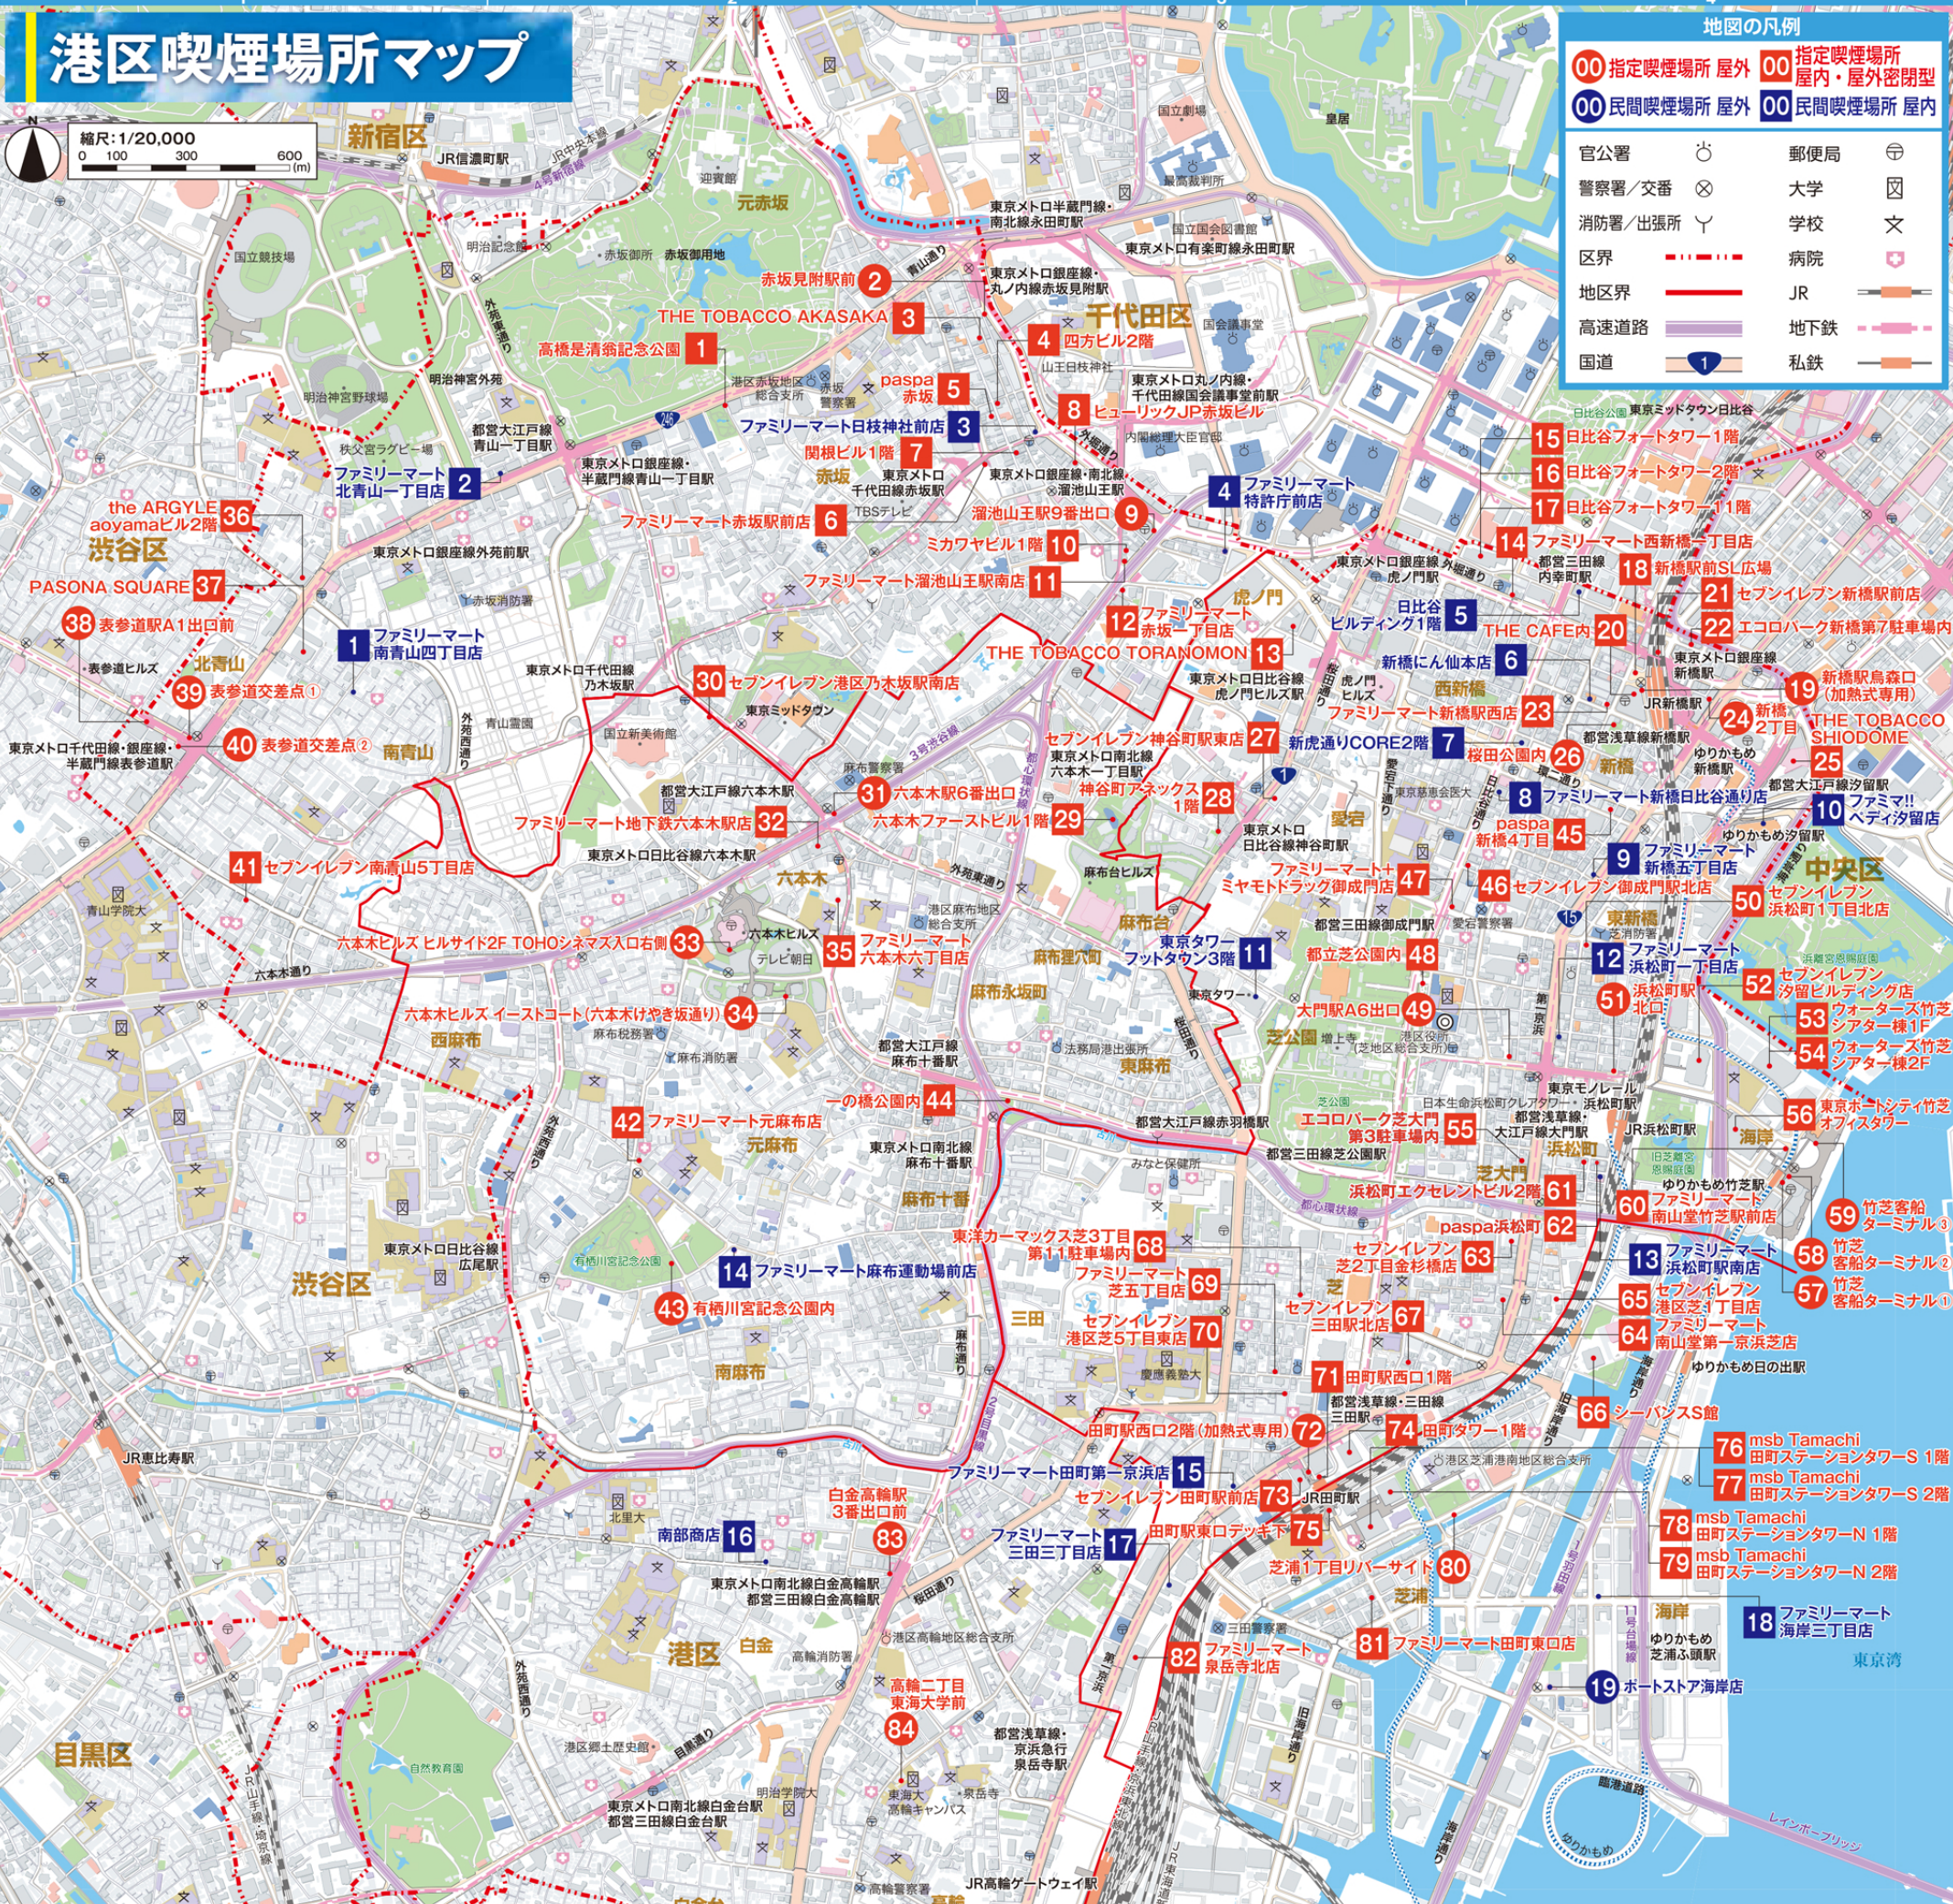

# 港区喫煙場所マップ

縮尺: 1/20,000  
0 100 300 600 (m)

## 地図の凡例

- 00 指定喫煙場所 屋外
  - 00 指定喫煙場所 屋内・屋外密閉型
  - 00 民間喫煙場所 屋外
  - 00 民間喫煙場所 屋内
- |         |     |
|---------|-----|
| 官公署     | 郵便局 |
| 警察署/交番  | 大学  |
| 消防署/出張所 | 学校  |
| 区界      | 病院  |
| 地区界     | JR  |
| 高速道路    | 地下鉄 |
| 国道      | 私鉄  |

## 台場エリア

縮尺: 1/20,000  
0 100 300 600 (m)