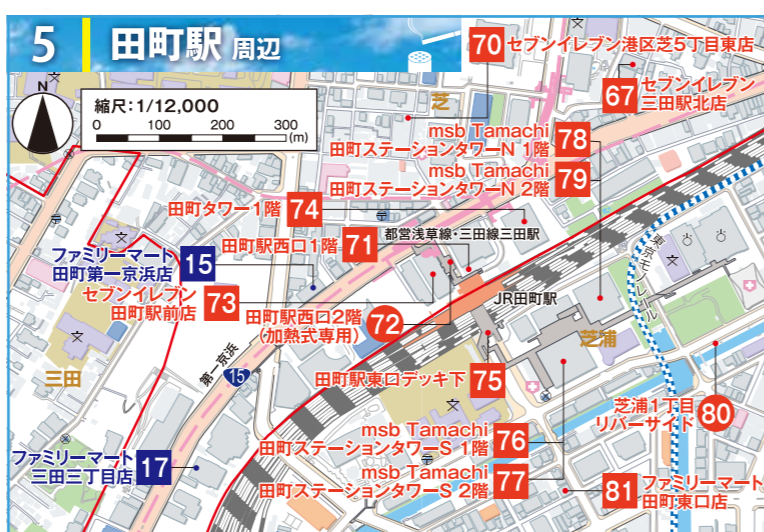

港区 喫煙場所マップ 2024

このマークのある所で吸ってね!

喫煙は「港区喫煙場所マーク」のある場所で

あなたのたばこに、周囲への思いやりを。

喫煙場所マップはこちらからも見られます▼

みなとタバコルール

検索

発行年月 令和6年(2024年)3月