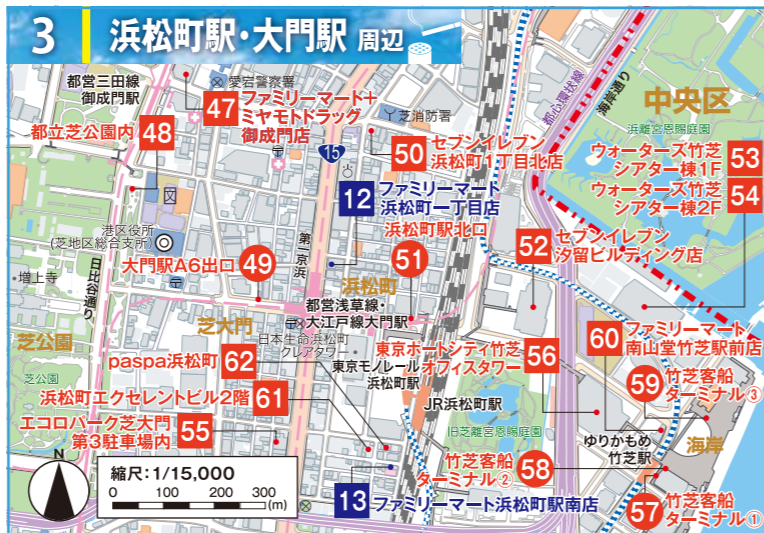

港区 喫煙場所マップ 2024

このマークのある所で吸ってね!

喫煙は「港区喫煙場所マーク」のある場所で

あなたのたばこに、周囲への思いやりを。

喫煙場所マップはこちらからも見られます▼

みなとタバコルール

検索

発行年月 令和6年(2024年)3月