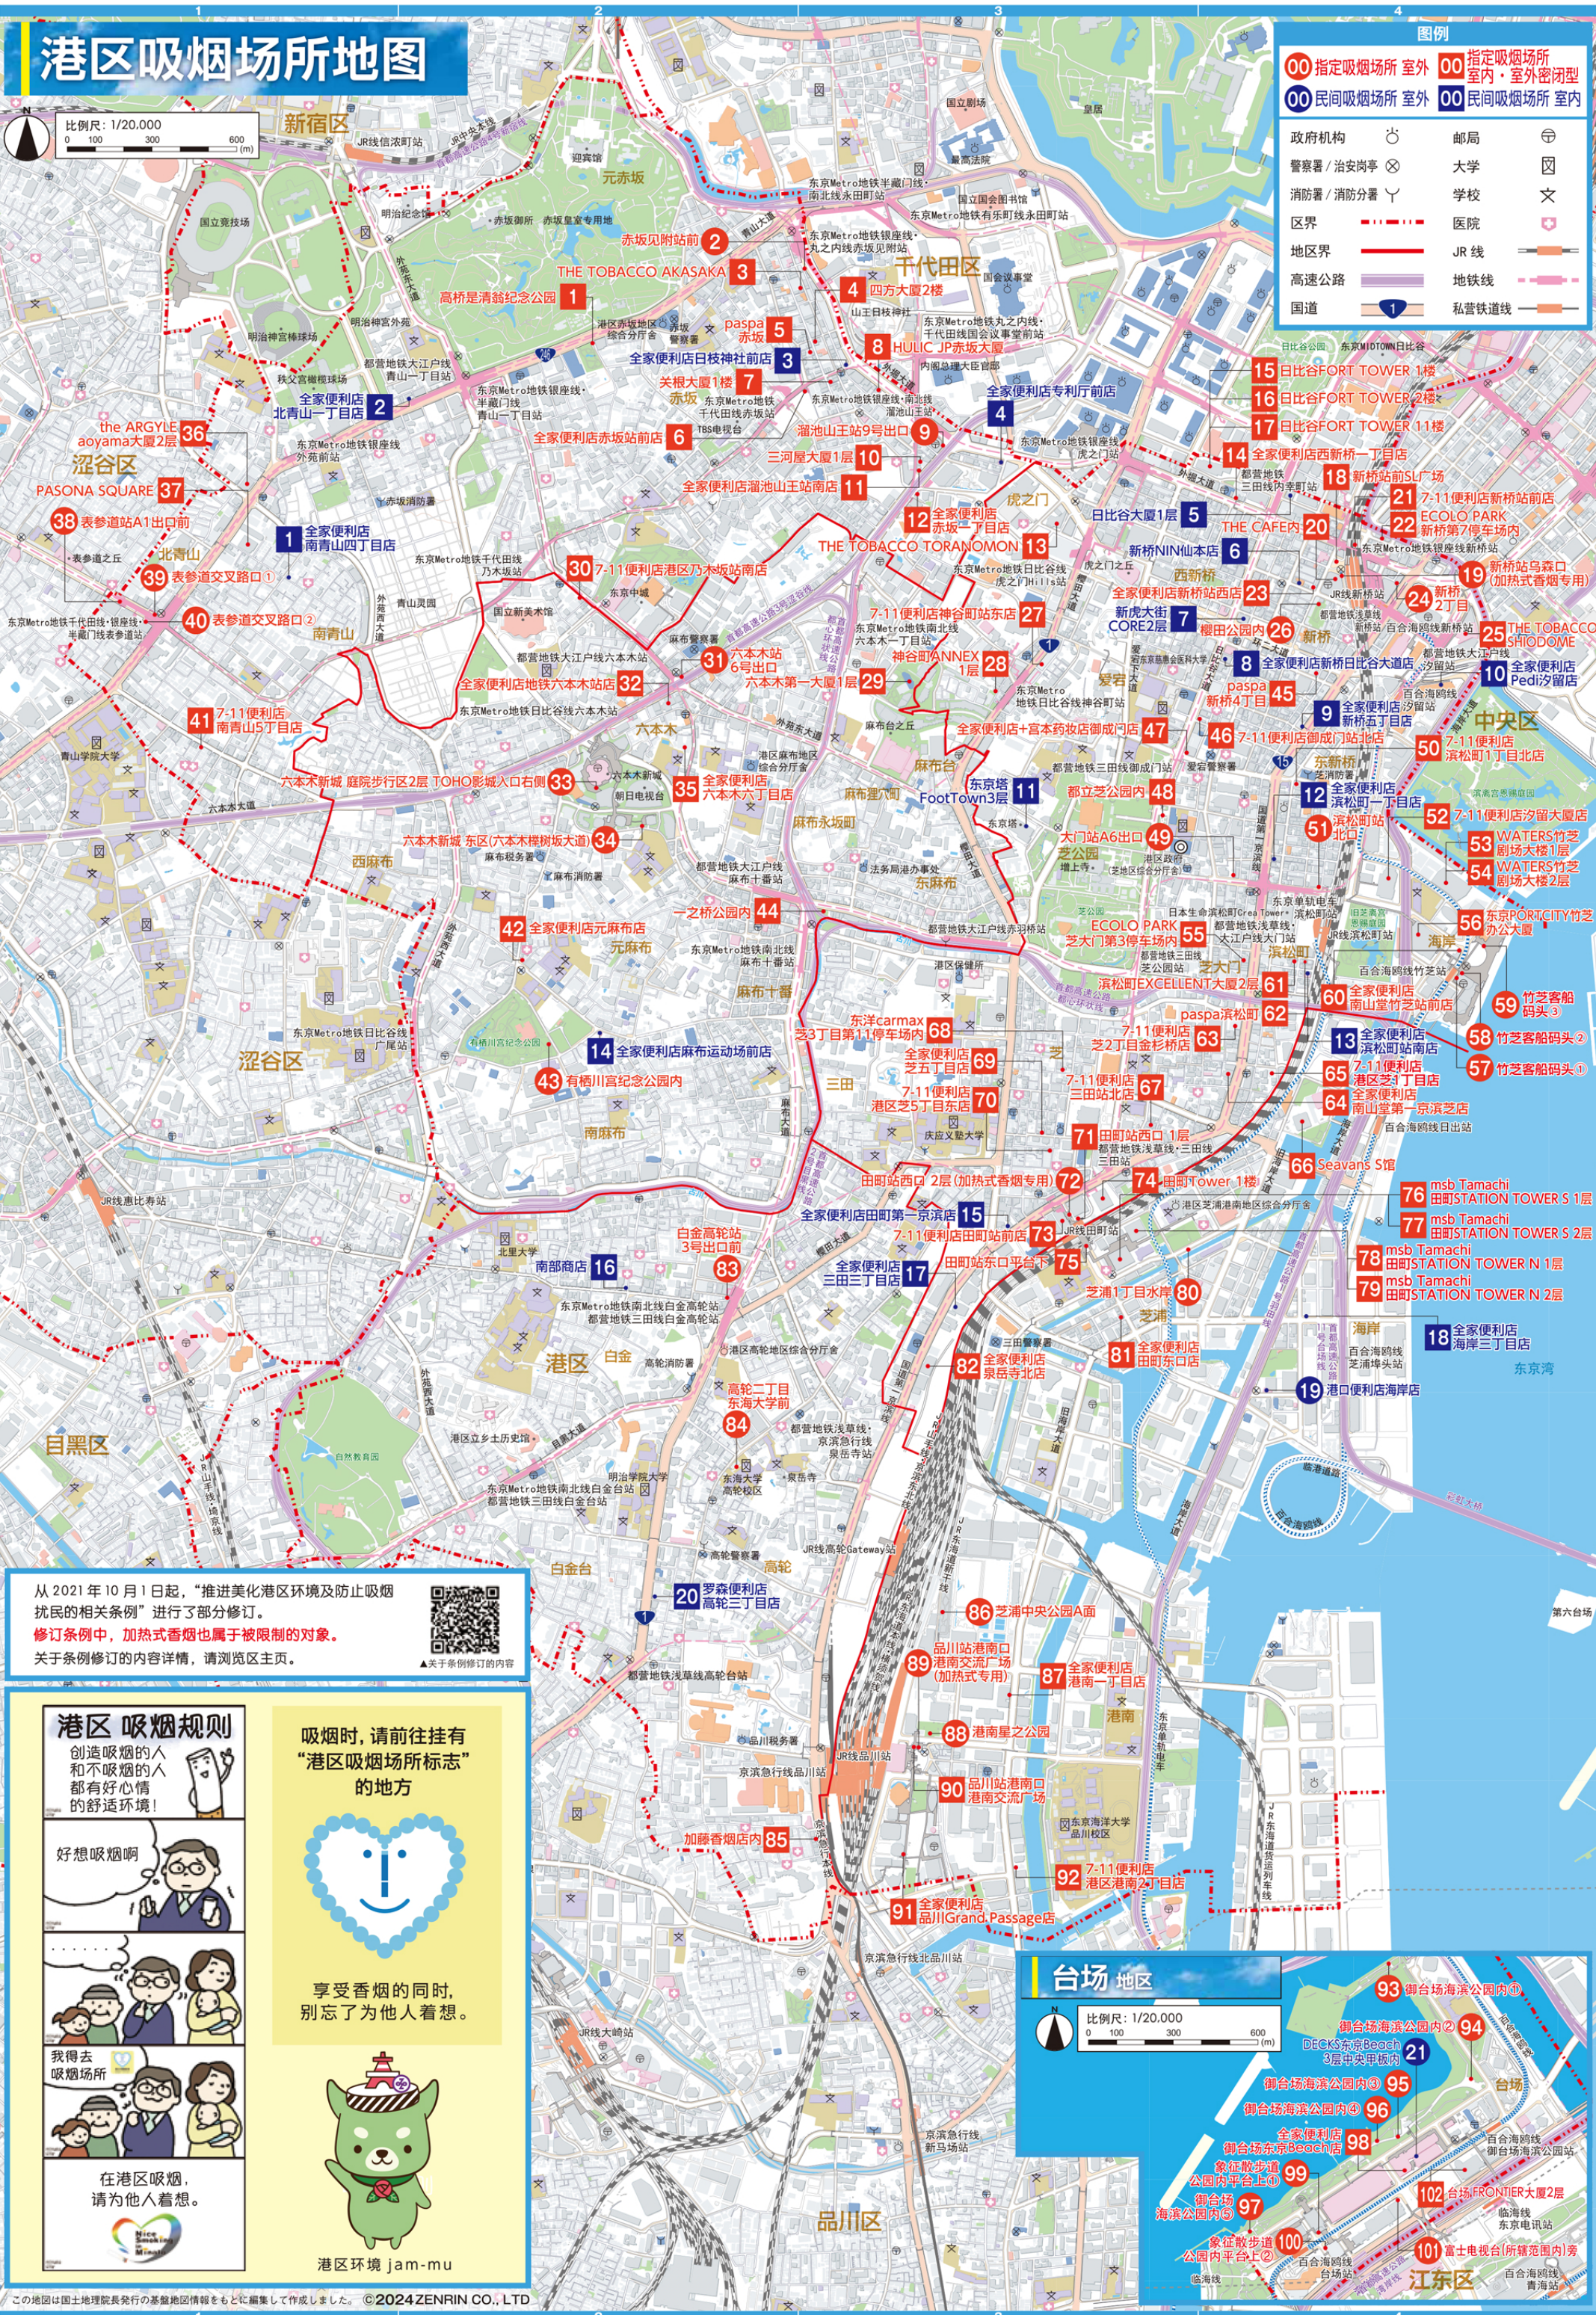

# 港区吸烟场所地图

比例尺: 1/20,000  
0 100 300 600 (m)

**图例**

00 指定吸烟场所 室外	00 指定吸烟场所 室内·室外密闭型
00 民间吸烟场所 室外	00 民间吸烟场所 室内

政府机构	邮局
警察署 / 治安岗亭	大学
消防署 / 消防分署	学校
区界	医院
地区界	JR线
高速公路	地铁线
国道	私营铁道线

从2021年10月1日起,“推进美化港区环境及防止吸烟扰民的相关条例”进行了部分修订。  
修订条例中,加热式香烟也属于被限制的对象。  
关于条例修订的内容详情,请浏览区主页。

### 港区吸烟规则

创造吸烟的人和不吸烟的人都有好心情的舒适环境!

好想吸烟啊

我得去吸烟场所

在港区吸烟,请为他人着想。

吸烟时,请前往挂有“港区吸烟场所标志”的地方

享受香烟的同时,别忘了为他人着想。

港区环境 jam-mu

### 台场地区

比例尺: 1/20,000  
0 100 300 600 (m)