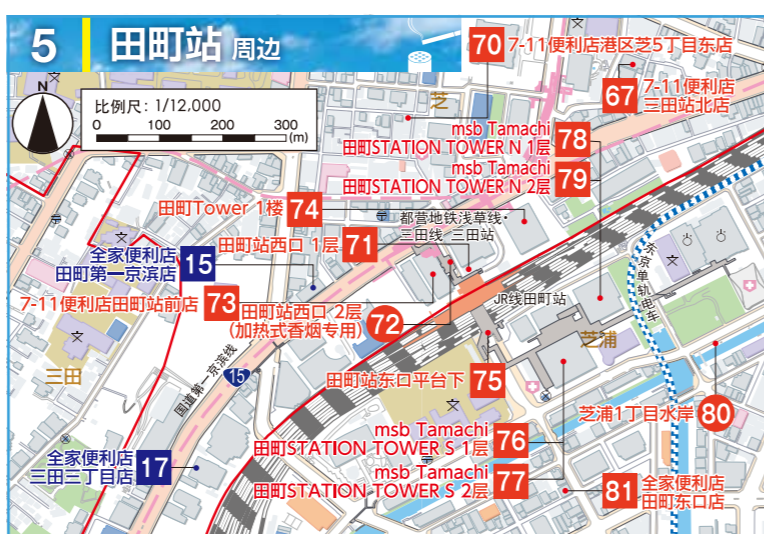

### 区内全境所有人都应当遵守的规则

在室外公共场所  
(道路、公园、公共开放空间等)

① 禁止随意丢弃烟蒂

② 禁止吸烟  
(除指定吸烟场所外)

在私人空间吸烟时  
③ 应注意尽量不要让处在公共场所的人吸到二手烟

### 在区内从事经营活动的所有经营者都应当遵守的规则

④ 在经营者所有的经营场所内吸烟时, 为了避免让处于室外公共场所的人吸到二手烟, 必须对场所内环境进行整治, 例如撤销烟灰缸或将其移到他处、设置专门的吸烟区等等。

⑤ 必须努力确保员工或客户等参与经营活动的人都遵守上述①~③条的规则。

出版者  
港区 环境资源回收利用支援部 环境课 电话/03-3578-2111(总机)

出版编号 2023160 - 5611

### 民间吸烟场所一览

截至2024年3月31日的最新信息。

● 为赞同《港区吸烟规则》并协助提供信息的民间吸烟场所。在此吸烟时请遵守吸烟礼仪。

1 全家便利店 南青山四丁目店	B-1	12 全家便利店 滨松町一丁目店	C-4
2 全家便利店 北青山一丁目店	A-2	13 全家便利店 滨松町站南店	C-4
3 全家便利店 日枝神社前店	A-3	14 全家便利店 麻布运动场前店	C-2
4 全家便利店 专利厅前店	B-3	15 全家便利店 田町第一滨店	D-3
5 日比谷大厦1层	B-4	16 南部商店	D-2
6 新桥NIN仙本店	B-4	17 全家便利店 三田三丁目店	D-3
7 新虎大街CORE2层	B-4	18 全家便利店 海岸三丁目店	D-4
8 全家便利店 新桥日比谷大道店	B-4	19 港口便利店 海岸店	D-4
9 全家便利店 新桥五丁目店	B-4	20 罗森便利店 高轮三丁目店	E-2
10 全家便利店 PEDI沙留店	B-4	21 DECKS东京Beach 3层中央甲板内	F-4
11 东京塔 FootTown3层	C-3		