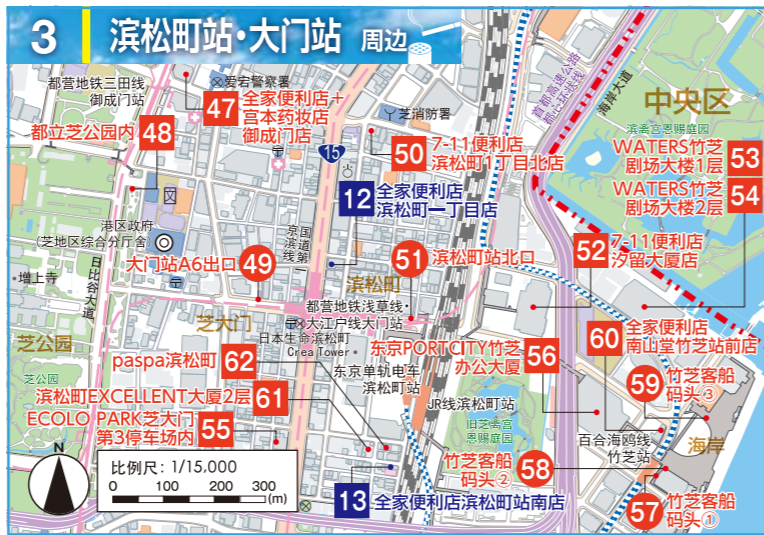

### 区内全境所有人都应当遵守的规则

在室外公共场所  
(道路、公园、公共开放空间等)

① 禁止随意丢弃烟蒂

② 禁止吸烟  
(除指定吸烟场所外)

在私人空间吸烟时  
③ 应注意尽量不要让处在公共场所的人吸到二手烟

### 在区内从事经营活动的所有经营者都应当遵守的规则

④ 在经营者所有的经营场所内吸烟时, 为了避免让处于室外公共场所的人吸到二手烟, 必须对场所内环境进行整治, 例如撤销烟灰缸或将其移到他处、设置专门的吸烟区等等。

⑤ 必须努力确保员工或客户等参与经营活动的人都遵守上述①~③条的规则。

出版者  
港区 环境资源回收利用支援部 环境课 电话/03-3578-2111(总机)

出版编号 2023160 - 5611

### 民间吸烟场所一览

截至2024年3月31日的最新信息。

● 为赞同《港区吸烟规则》并协助提供信息的民间吸烟场所。在此吸烟时请遵守吸烟礼仪。

1 全家便利店 南青山四丁目店	B-1	12 全家便利店 滨松町一丁目店	C-4
2 全家便利店 北青山一丁目店	A-2	13 全家便利店 滨松町站南店	C-4
3 全家便利店 日枝神社前店	A-3	14 全家便利店 麻布运动场前店	C-2
4 全家便利店 专利厅前店	B-3	15 全家便利店 田町第一滨店	D-3
5 日比谷大厦1层	B-4	16 南部商店	D-2
6 新桥NIN仙本店	B-4	17 全家便利店 三田三丁目店	D-3
7 新虎大街CORE2层	B-4	18 全家便利店 海岸三丁目店	D-4
8 全家便利店 新桥日比谷大道店	B-4	19 港口便利店 海岸店	D-4
9 全家便利店 新桥五丁目店	B-4	20 罗森便利店 高轮三丁目店	E-2
10 全家便利店 PEDI沙留店	B-4	21 DECKS东京Beach 3层中央甲板内	F-4
11 东京塔 FootTown3层	C-3		