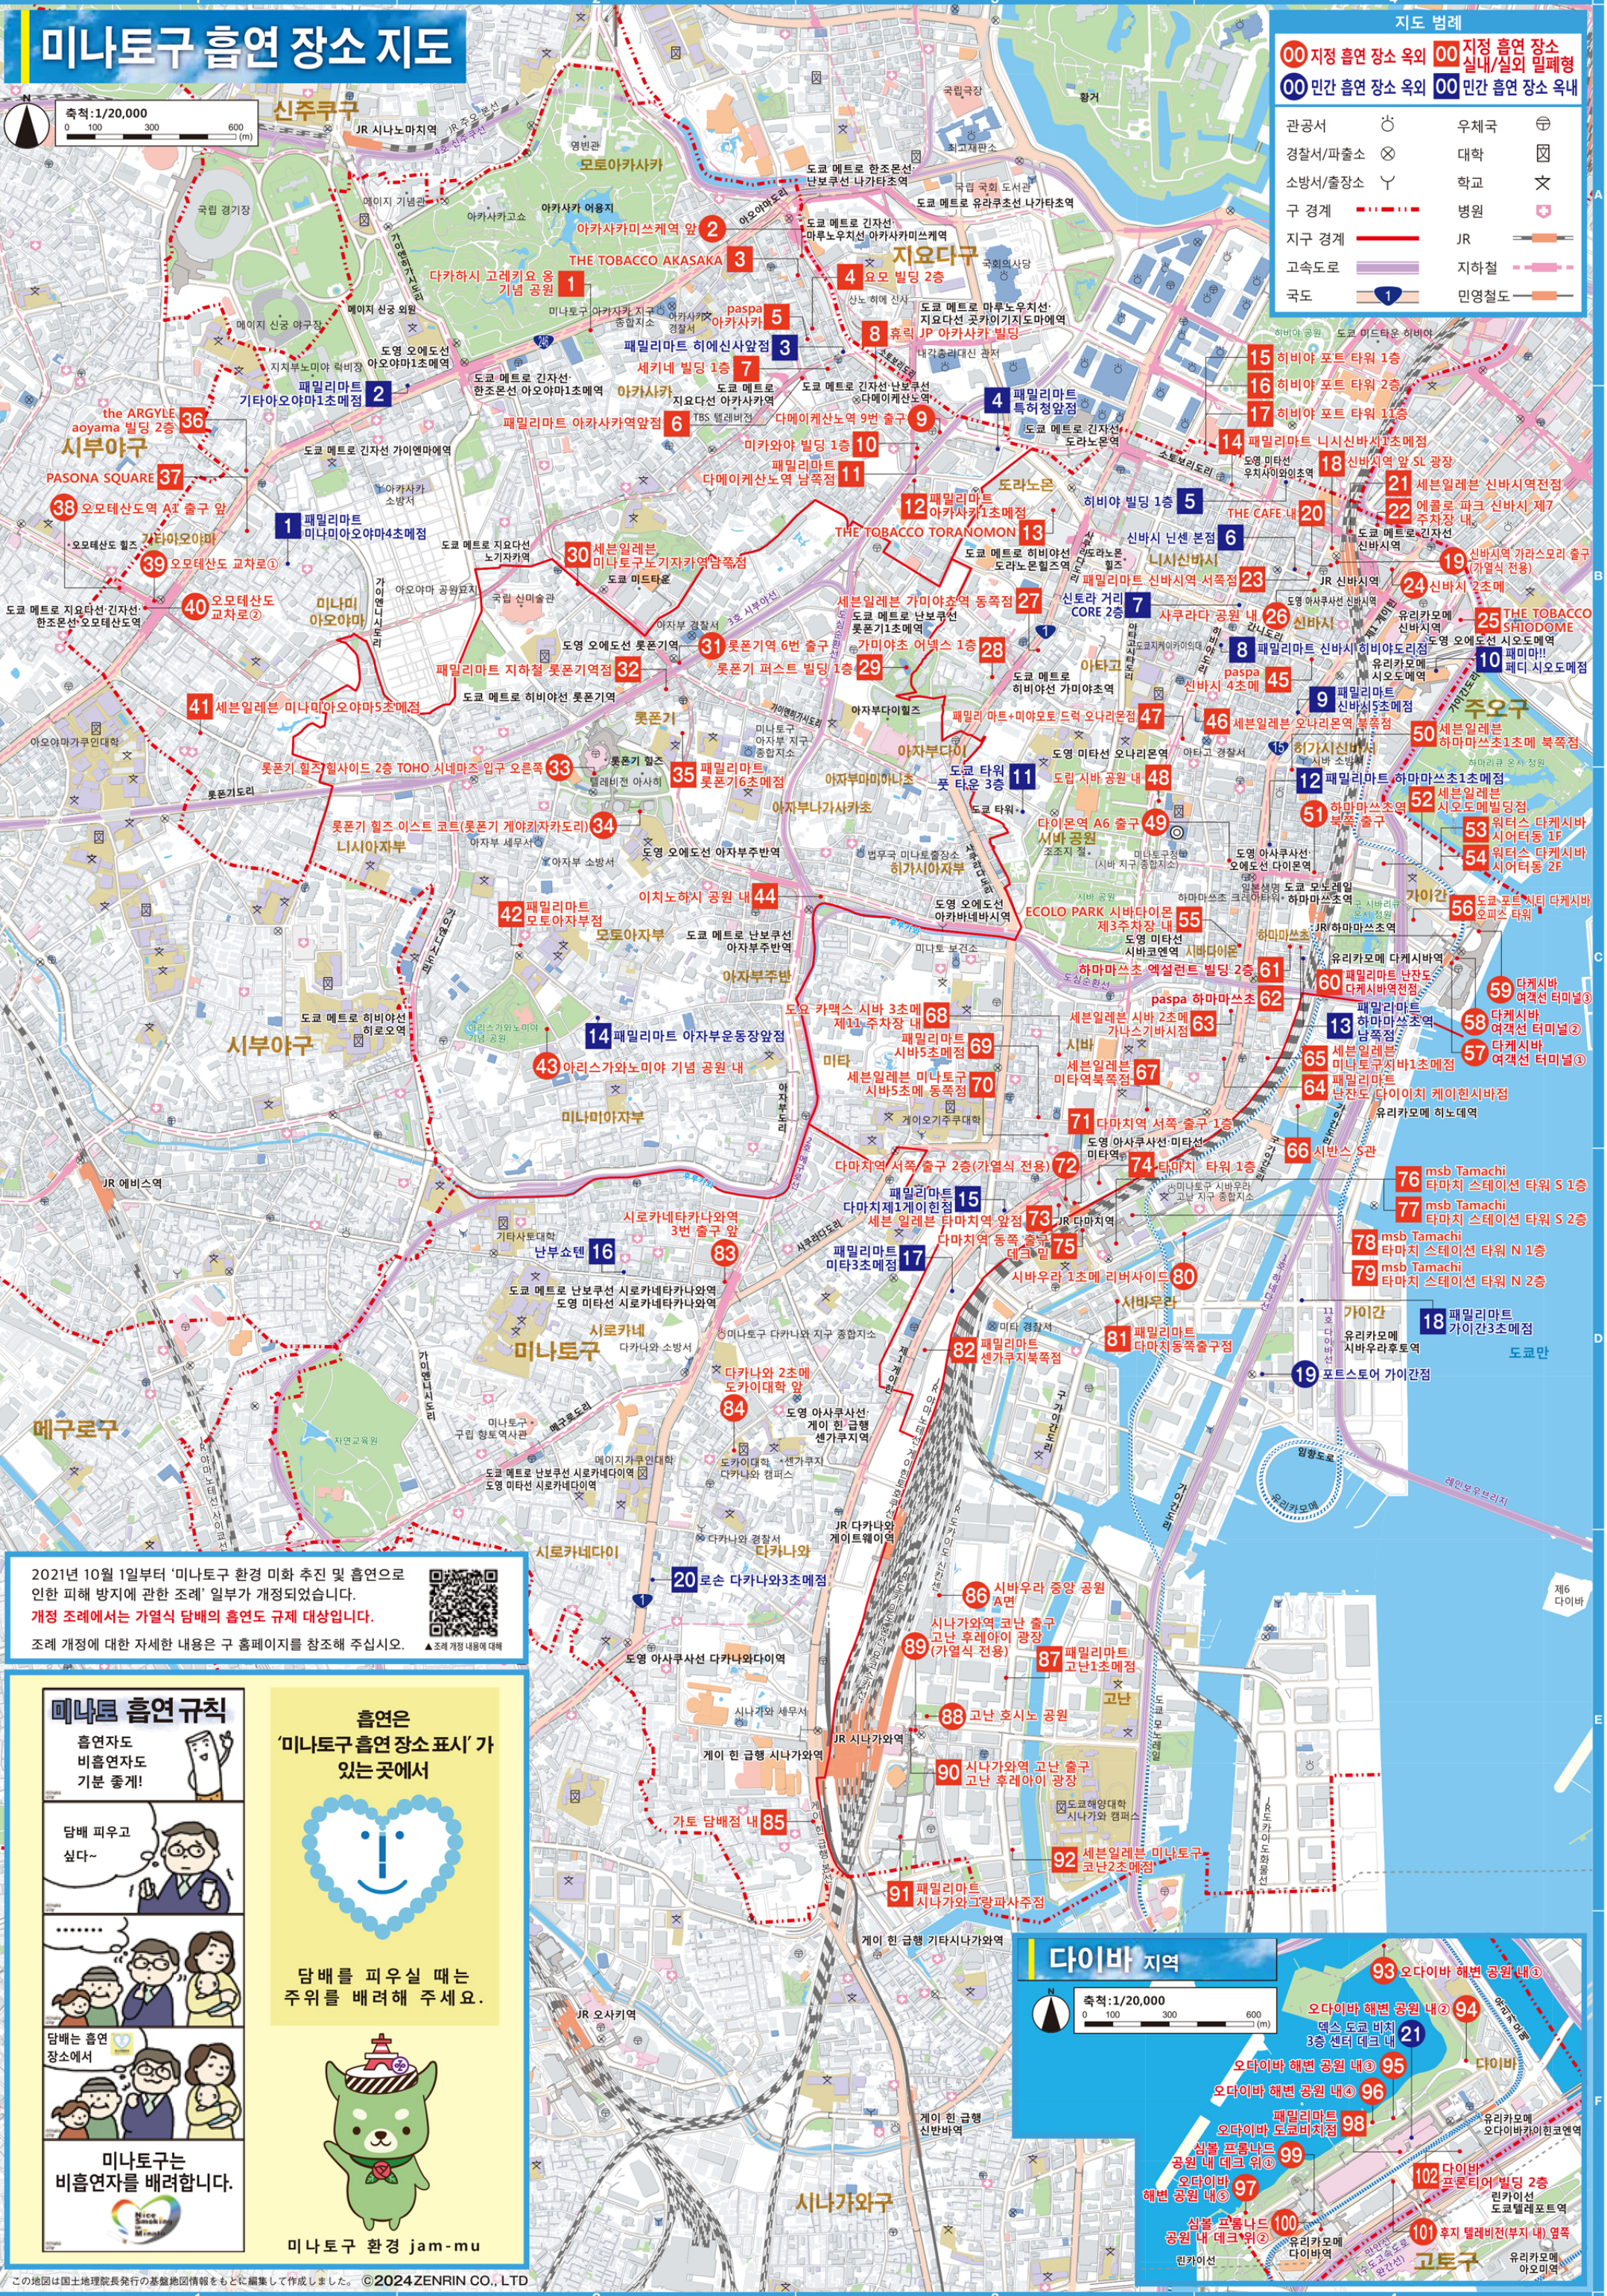

# 미나토구 흡연 장소 지도

축척: 1/20,000

지도 범위

00 지정 흡연 장소 옥외	00 지정 흡연 장소 실내/실외 밀폐형
00 민간 흡연 장소 옥외	00 민간 흡연 장소 옥내

관공서	우체국
경찰서/파출소	대학
소방서/출장소	학교
구 경계	병원
지구 경계	JR
고속도로	지하철
국도	민영철도

2021년 10월 1일부터 '미나토구 환경 미화 추진 및 흡연으로 인한 피해 방지에 관한 조례' 일부가 개정되었습니다.  
 개정 조례에서는 가열식 담배의 흡연도 규제 대상입니다.  
 조례 개정에 대한 자세한 내용은 구 홈페이지를 참조해 주십시오.

### 미나토 흡연 규칙

흡연자도 비흡연자도 기분 좋게!

담배 피우고 싶다~

.....

담배는 흡연 장소에서

미나토구는 비흡연자를 배려합니다.

흡연은 '미나토구 흡연 장소 표시'가 있는 곳에서

담배를 피우실 때는 주위를 배려해 주세요.

미나토구 환경 jam-mu

### 다이바 지역

축척: 1/20,000