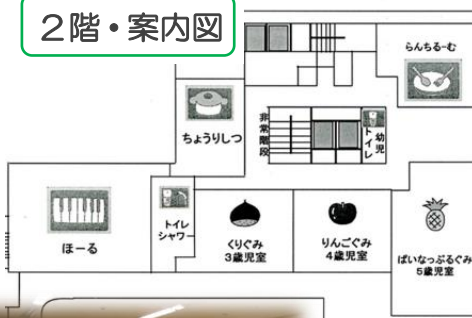

## 2階ランチルーム

## りんご組(4歳)

扉を開けて、一緒に遊びを楽しむ姿も見られます。

## 1階・案内図

## 2階・案内図

今月の保育園であそぼうは**お休み**です。  
来年度の日程は、  
4月にお知らせします。