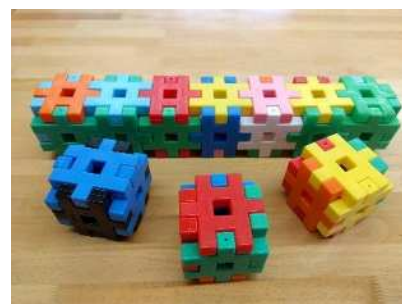

6月園だより

港区立 伊皿子坂保育園

お問合せは9:00~17:00

TEL 03(3444)5404

今月は、乳児クラスで人気の玩具を紹介します！

ニューブロック

ご家庭でお持ちの方も多いのではないのでしょうか？

保育園でも人気の玩具です。

見本の絵を見たり、消防車や救急車、クレーン車などイメージを膨らませながら作っています。

長くつなげて電車を作ったり、立方体を作っておにぎりに見立てたりして遊んでいます。

アイクリップ

洗濯バサミのような作りになっている玩具です。

洋服や髪につけてオシャレごっこをしたり、

保育士と一緒に入れ物を作ったりして遊んでいます。

動物の顔の台紙にクリップを付けると…

ライオンに変身！

他にも、長くつなげてうさぎに変身したりとつなげ方一つでいろいろな動物が出来上がります。

手先を使った遊びにも最適です。

🌸 保育園であそぼう 🌸

★6月11日(火)

★6月25日(火)

両日とも 10:00~11:00

作ってあそぼう

を予定しています。