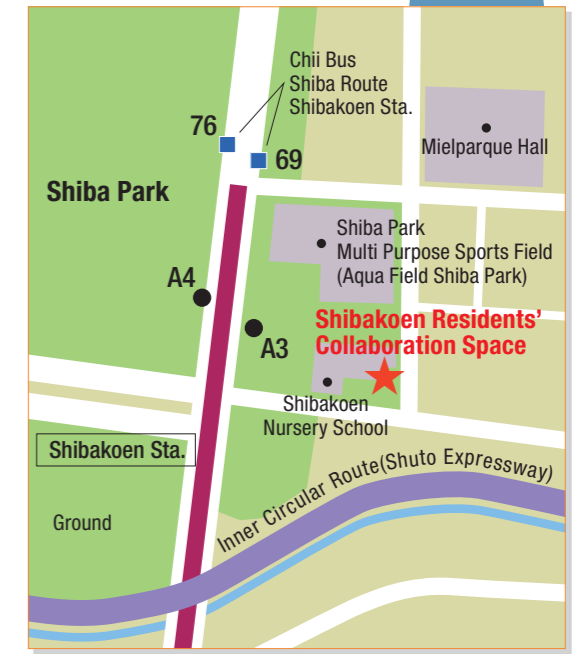

3か月コース

(週に2回)

3-Month Course

(twice per week)

水曜日 午後7時～午後9時 (オンライン)
土曜日 午後1時～午後4時 (教室)
 ● 料金 1,000円/3か月
 ● 場所 芝公園区民協働スペース[芝公園2-7-3 3階]

	期間	クラス
①	2023年 5/13(土)～8/5(土)	Step1 Step2
②	2023年 9/2(土)～11/25(土)	Step1 Step2
③	2023年 12/9(土)～2024年 3/23(土)	Step1 Step2

Wednesdays 7p.m.～9p.m. (Online)
Saturdays 1p.m.～4p.m. (Classroom)

- Class Fee 1,000 yen/3 months
- Place Shibakoen Residents' Collaboration Space [2-7-3 3rd floor, Shibakoen]

Google Map

	Term	Class
①	May 13(Sat.)～Aug.5(Sat.),2023	Step1 Step2
②	Sep.2(Sat.)～Nov.25(Sat.),2023	Step1 Step2
③	Dec.9(Sat.),2023～ Mar.23(Sat.),2024	Step1 Step2

4か月コース

(週に2回)

4-Month Course

(twice per week)

火曜日 午前10時～12時 (オンライン)
金曜日 午前10時～12時 (教室)
 ● 料金 1,000円/4か月
 ● 場所 (A) 麻布子ども中高生プラザ[南麻布4-6-7]
 (B) 港区国際交流協会[北青山1-6-3
 都営北青山一丁目アパート3号棟B1]

	期間	クラス(場所)
①	2023年 4/7(金)～7/21(金)	Step1(B) Step2(A)
②	2023年 10/6(金)～2024年 2/16(金)	Step1(A) Step2(B)