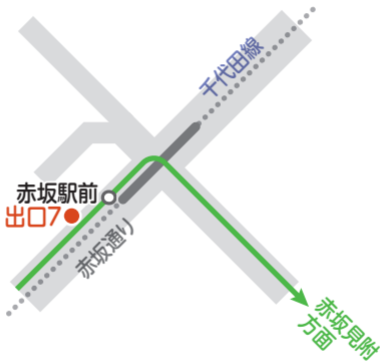

赤坂駅

— 赤坂ルート

○ちいばすバス停 ●周辺駅出入口