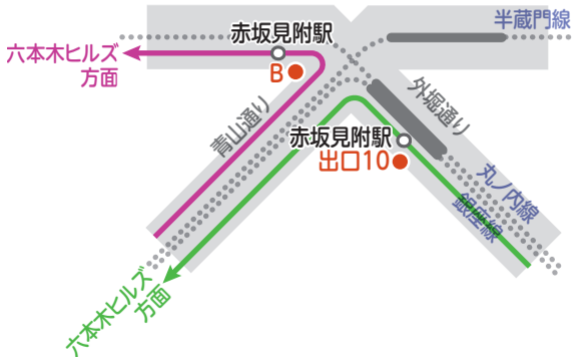

赤坂見附駅

- 青山ルート
- 赤坂ルート

○ちいばすバス停 ●周辺駅出入口