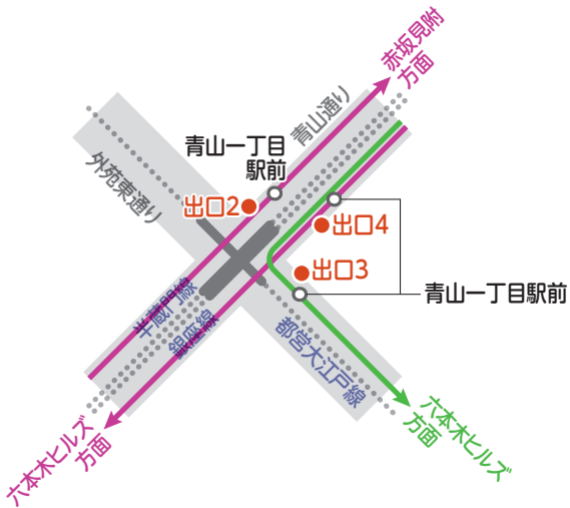

青山一丁目駅

— 青山ルート
— 赤坂ルート

○ちいばすバス停 ● 周辺駅出入口