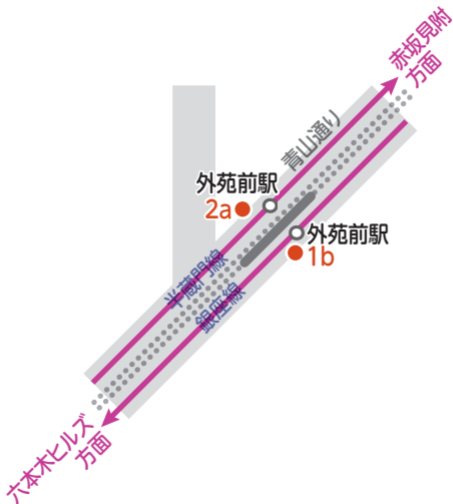

外苑前駅

— 青山ルート

○ちいばすバス停 ●周辺駅出入口