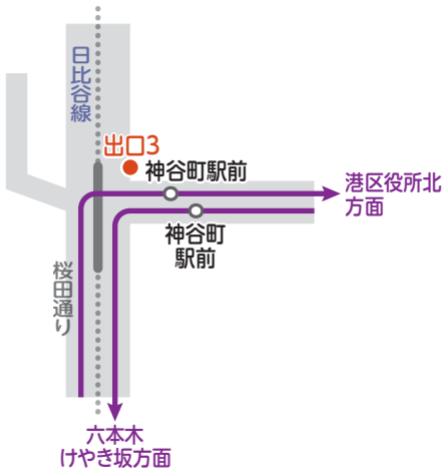

神谷町駅

麻布東ルート

○ちいばすバス停 ●周辺駅出入口