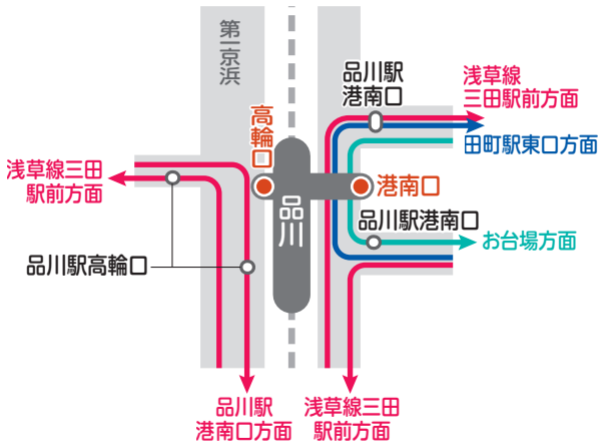

# 品川駅

- 高輪ルート
- 芝浦港南ルート
- お台場レインボーバス

○ちいばす・お台場レインボーバス バス停 ●周辺駅出入口