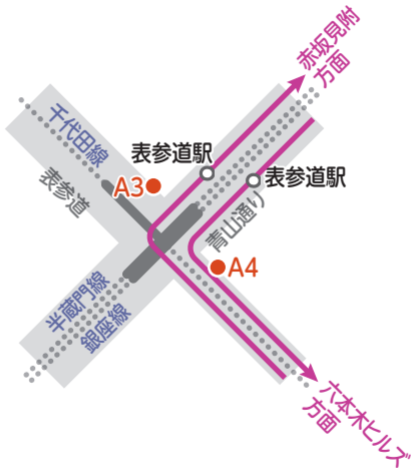

表参道駅

— 青山ルート

○ちいばすバス停 ● 周辺駅出入口