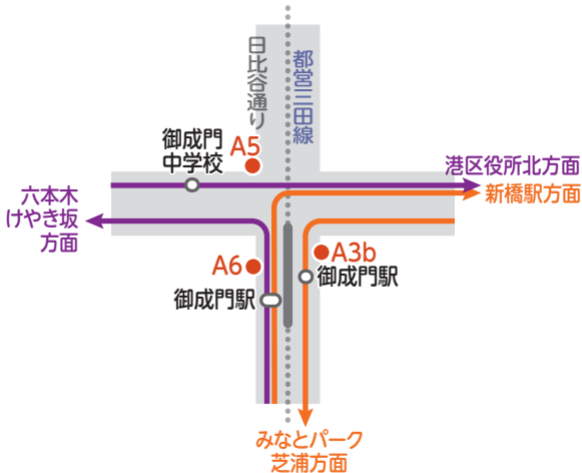

御成門駅

- 芝ルート
- 麻布東ルート

○ちいばすバス停 ●周辺駅出入口