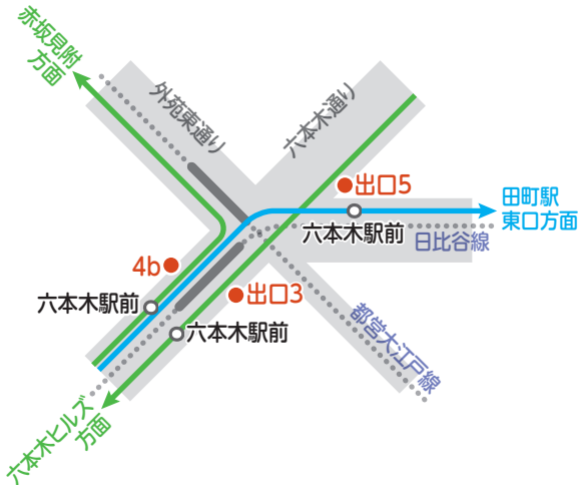

# 六本木駅

- 赤坂ルート
- 田町ルート

○ちいばすバス停 ●周辺駅出入口