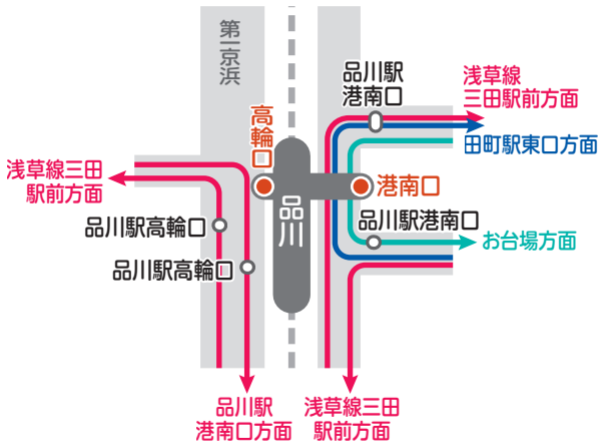

品川駅

- 高輪ルート
- 芝浦港南ルート
- お台場レインボーバス

● ちいばす・お台場レインボーバス バス停 ● 周辺駅出入口