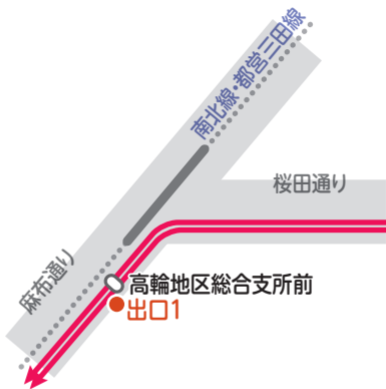

白金高輪駅

高輪ルート

品川駅港南口方面または
浅草線三田駅前方面

※異なる方面に向かうバスが交互にまわりますのでご乗車の際はご注意ください。

- ちいばすバス停
- 周辺駅出入口