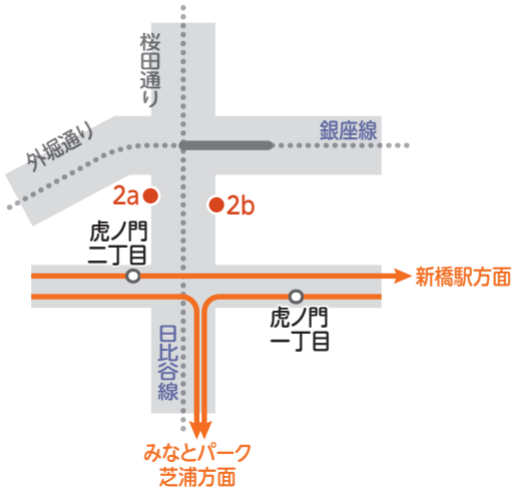

虎ノ門駅

— 芝ルート

○ちいばすバス停 ● 周辺駅出入口