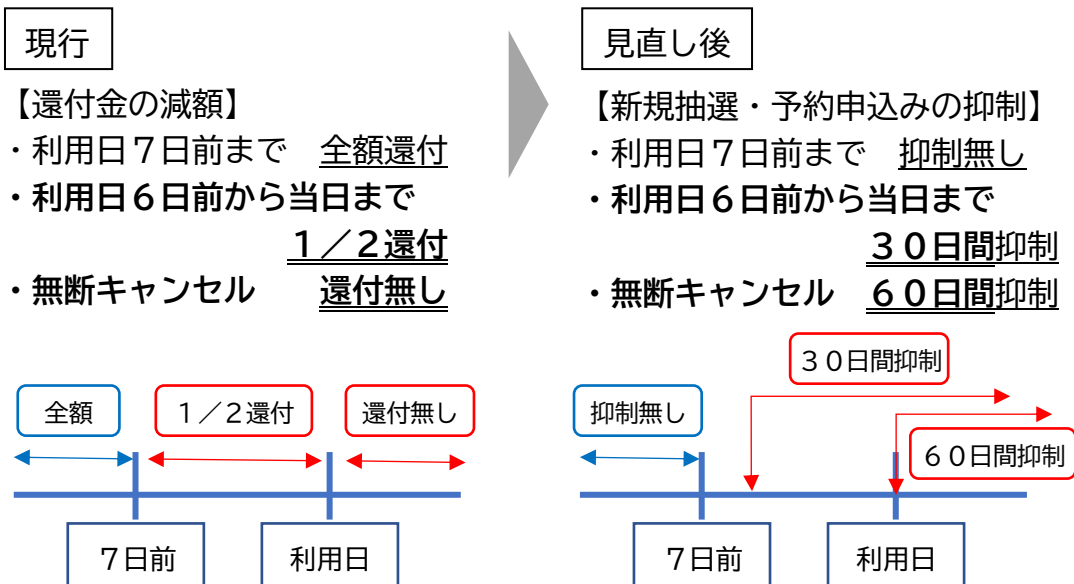

●利用料の支払い

●キャンセルの対応

(5) スマートフォンでの登録確認

施設利用時に利用者が職員に登録情報を提示する際、これまでの利用者カードや登録証に加え、スマートフォンでシステムメニューから登録情報を提示できるようにします。

(6) 一括登録施設の対象拡大

これまでは、複数の施設を利用する場合、施設ごとに登録手続が必要でしたが、見直し後は、スポーツ施設及び学校施設を除き、1度の登録で複数の施設が利用可能となります。