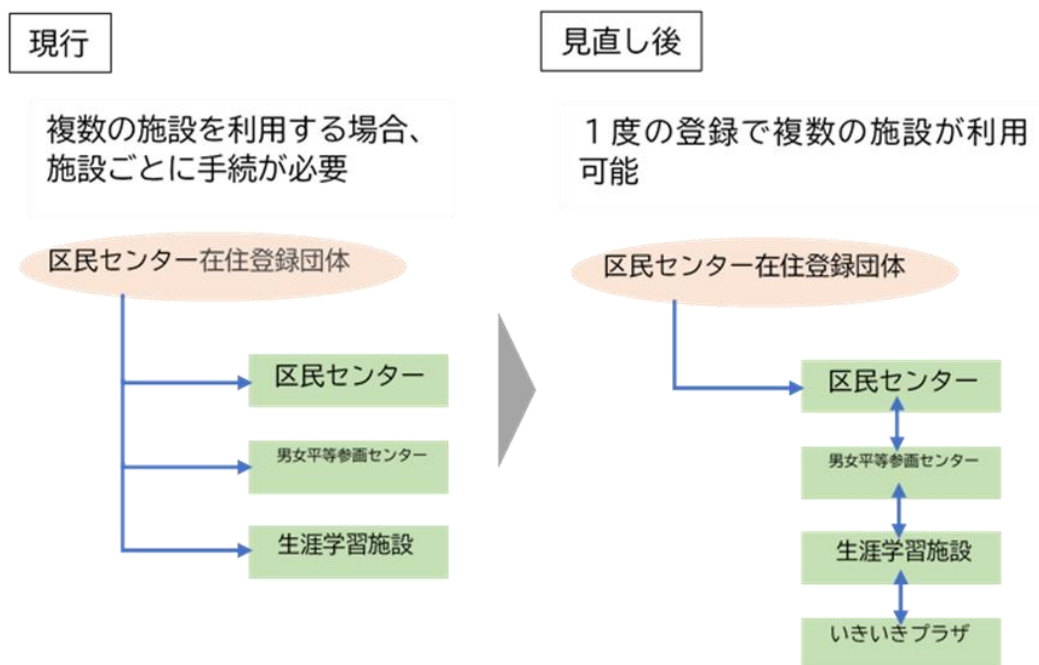

●利用料の支払い

●キャンセルの対応

(5) スマートフォンでの登録確認

施設利用時に利用者が職員に登録情報を提示する際、これまでの利用者カードや登録証に加え、スマートフォンでシステムメニューから登録情報を提示できるようにします。

(6) 一括登録施設の対象拡大

これまでは、複数の施設を利用する場合、施設ごとに登録手続が必要でしたが、見直し後は、スポーツ施設及び学校施設を除き、1度の登録で複数の施設が利用可能となります。

ただし、予約方法・予約開始時期等はこれまでどおりです。

4 今後のスケジュール (予定)

令和5年7月25日	D X推進・行財政等対策特別委員会へ報告
7月末	区ホームページ、区 Twitter、館内掲示等による周知
8月上～中旬	教育委員会へ審議（関係規則の一部改正） ・港区立生涯学習センター条例施行規則 ・港区立生涯学習館条例施行規則 ・港区スポーツセンター条例施行規則 ・港区立運動場条例施行規則 ・港区立武道場条例施行規則 ・港区立学校施設等使用条例施行規則 ・港区立学校施設の開放に関する規則
8月下旬・9月	広報みなどによる周知
10月1日	関連規則施行 現システム利用終了
10月2日、3日	データ移行、システム切替
10月4日	新システム稼働