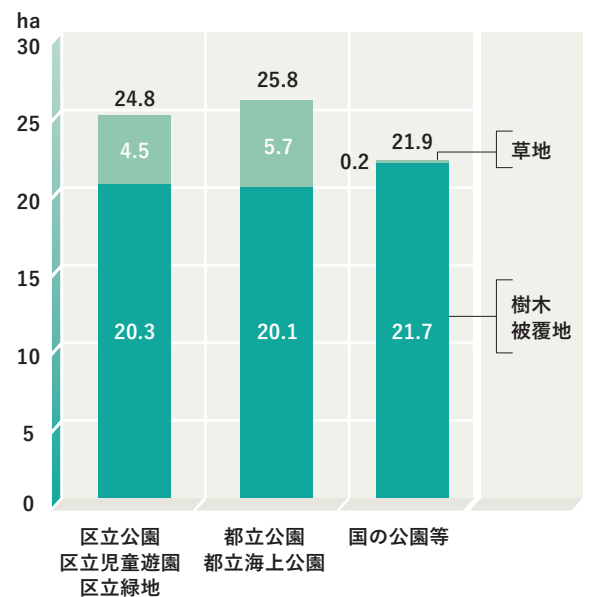

緑被率の推移

港区全体の緑被率は平成13年度から令和3年度にかけて3.6ポイント増加しています。

▲ 有栖川宮記念公園

公園緑地の面積推移と緑被地面積

港区の公園緑地は平成13年度からの20年間で16.4ha増加し、区が管理する公園等の面積は約1.5倍に増加しました。公園緑地の緑被地は、区立公園等が約24.8ha、都立公園等が約25.8ha、国の公園等が約21.9haです。

公園緑地の面積推移

公園緑地の緑被地面積