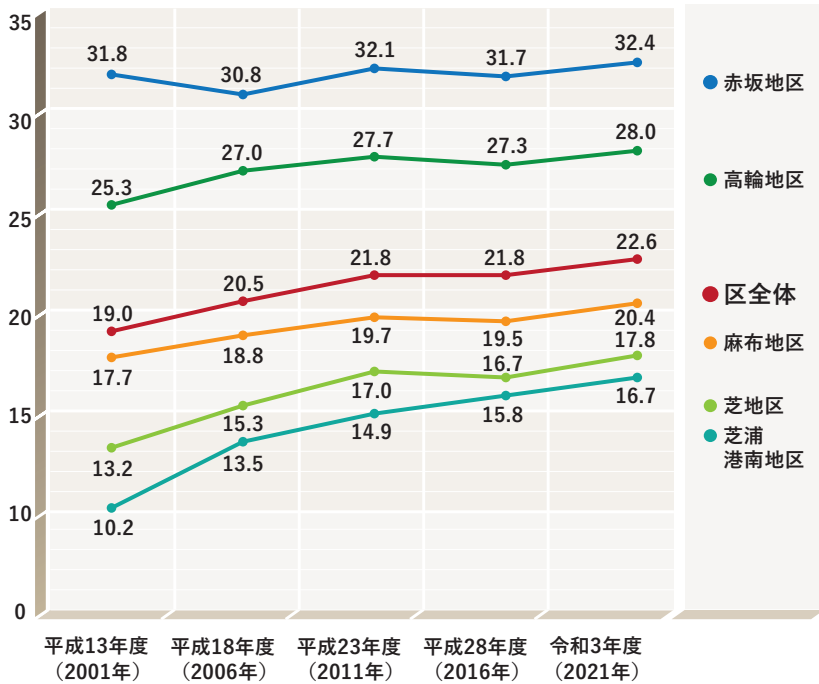

緑被率の推移

港区全体の緑被率は平成13年度から令和3年度にかけて3.6ポイント増加しています。

▲ 有栖川宮記念公園

公園緑地の面積推移と緑被地面積

港区の公園緑地は平成13年度からの20年間で16.4ha増加し、区が管理する公園等の面積は約1.5倍に増加しました。公園緑地の緑被地は、区立公園等が約24.8ha、都立公園等が約25.8ha、国の公園等が約21.9haです。

公園緑地の面積推移

公園緑地の緑被地面積