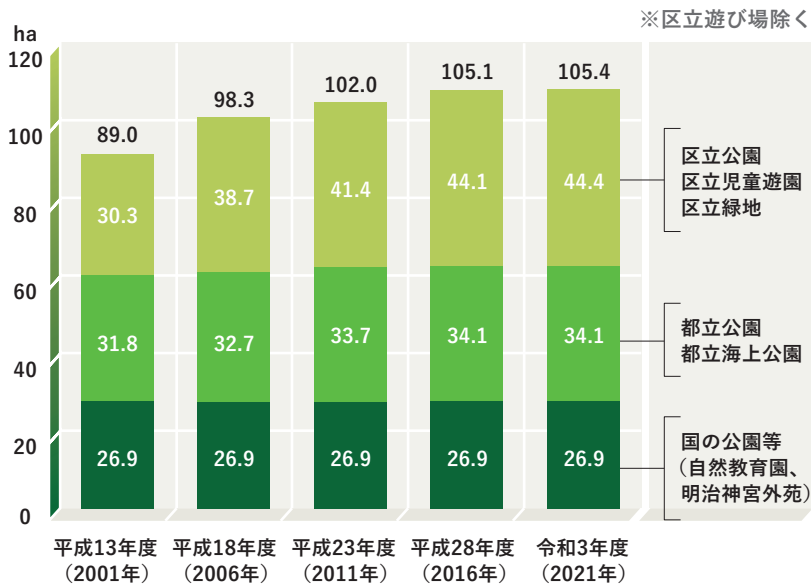

緑被率の推移

港区全体の緑被率は平成13年度から令和3年度にかけて3.6ポイント増加しています。

▲ 有栖川宮記念公園

公園緑地の面積推移と緑被地面積

港区の公園緑地は平成13年度からの20年間で16.4ha増加し、区が管理する公園等の面積は約1.5倍に増加しました。公園緑地の緑被地は、区立公園等が約24.8ha、都立公園等が約25.8ha、国の公園等が約21.9haです。

公園緑地の面積推移

公園緑地の緑被地面積