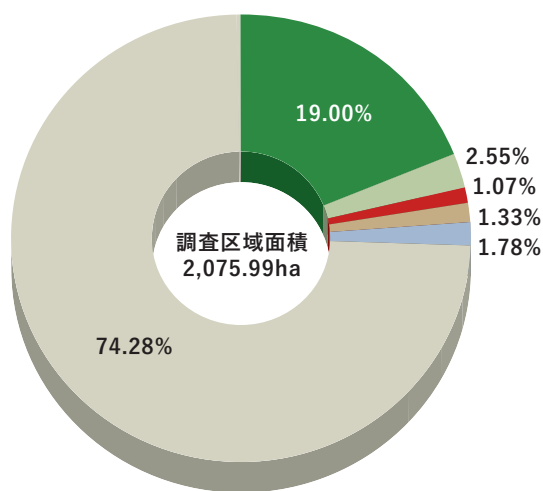

緑被率

$$\frac{\text{樹木被覆地} + \text{草地} + \text{屋上緑地}}{\text{調査区域面積}} = \text{22.62\%}$$

令和3年度
面積469.59ha

区全体の緑被地等の状況

- 19.00% 樹木被覆地
- 2.55% 草地
- 1.07% 屋上緑地
- 1.33% 裸地
- 1.78% 水面
- 74.28% 構造物被覆地

※調査区域面積は、平成27年度版東京都都市計画基本図データ及び平成28年度東京都土地利用現況データを基に計測した。