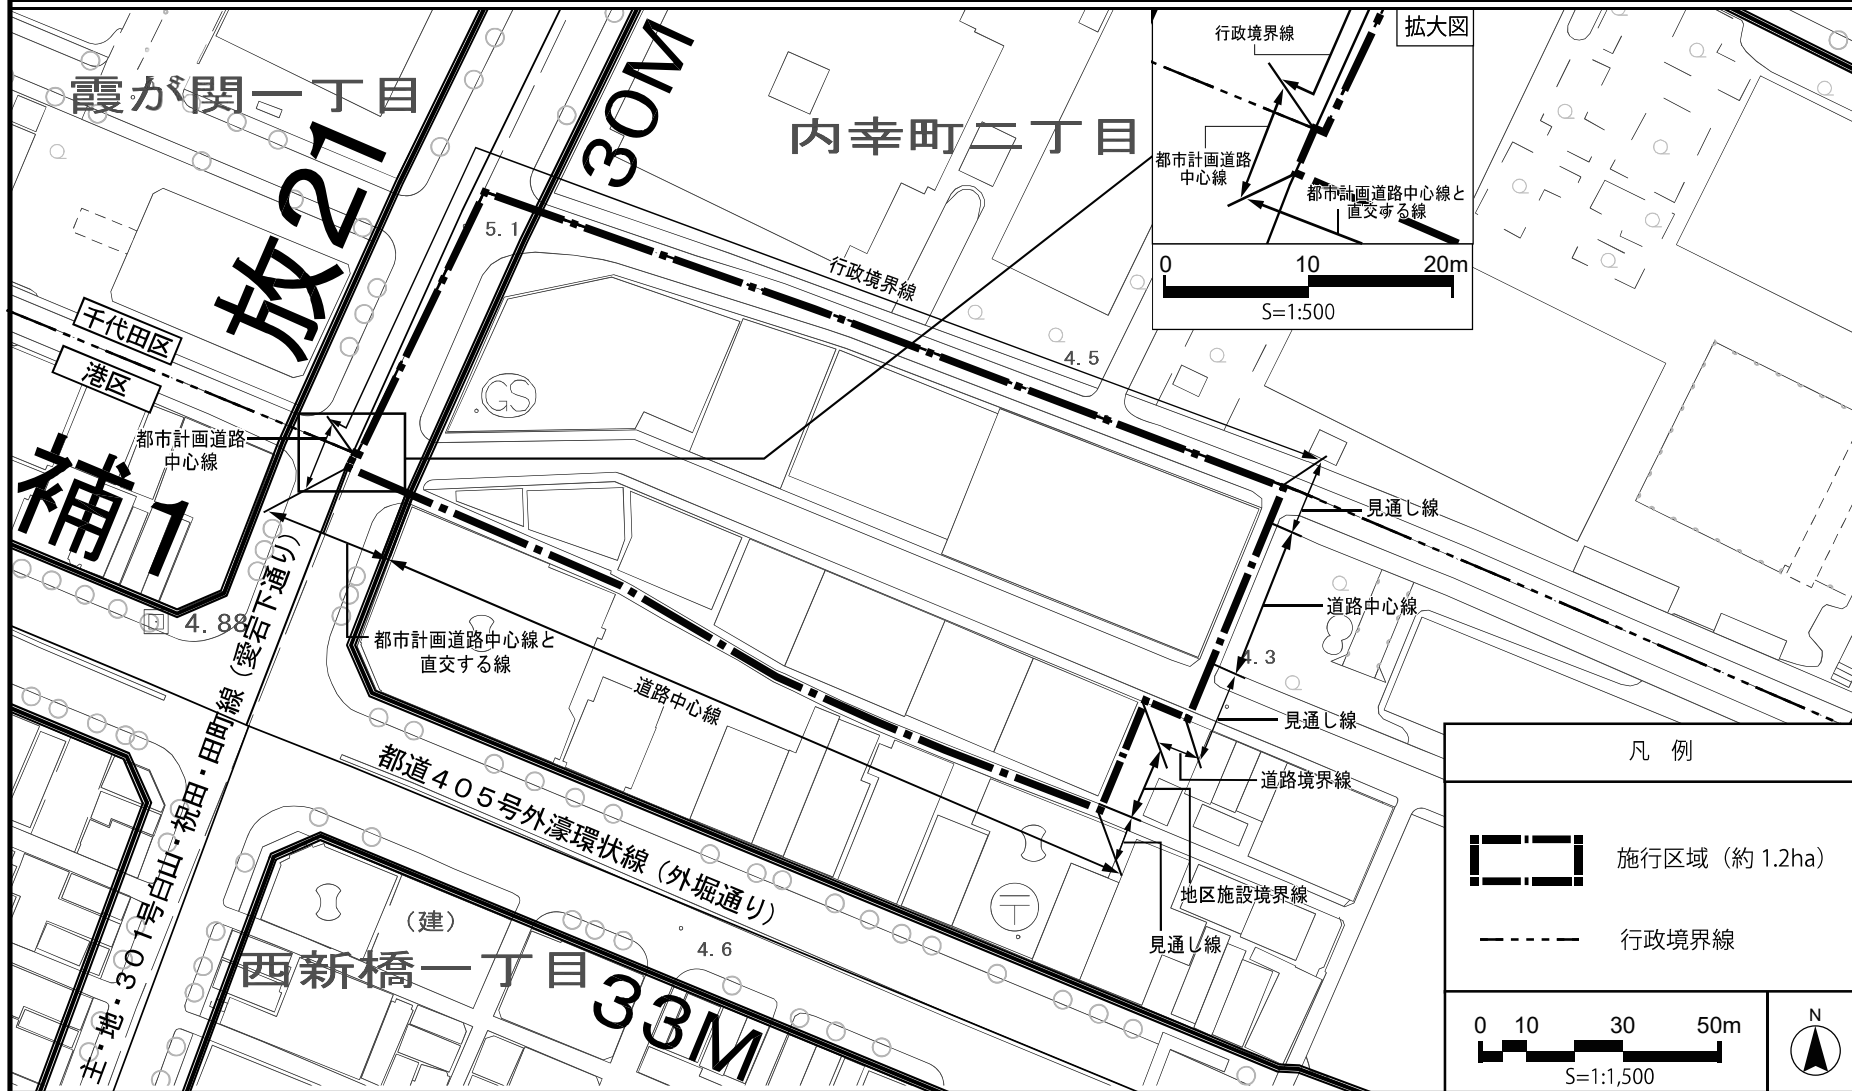

東京都市計画第一種市街地再開発事業
 新橋田村町地区第一種市街地再開発事業

計画図1 (施行区域図)

[港区決定]

この地図は、東京都縮尺1/2,500地形図(平成27年度版)を使用したものである。(28都市基交測第124号・MMT利許第27039号—85) 無断複製を禁ずる。
 (承認番号) 28都市基街都第260号、平成28年12月21日