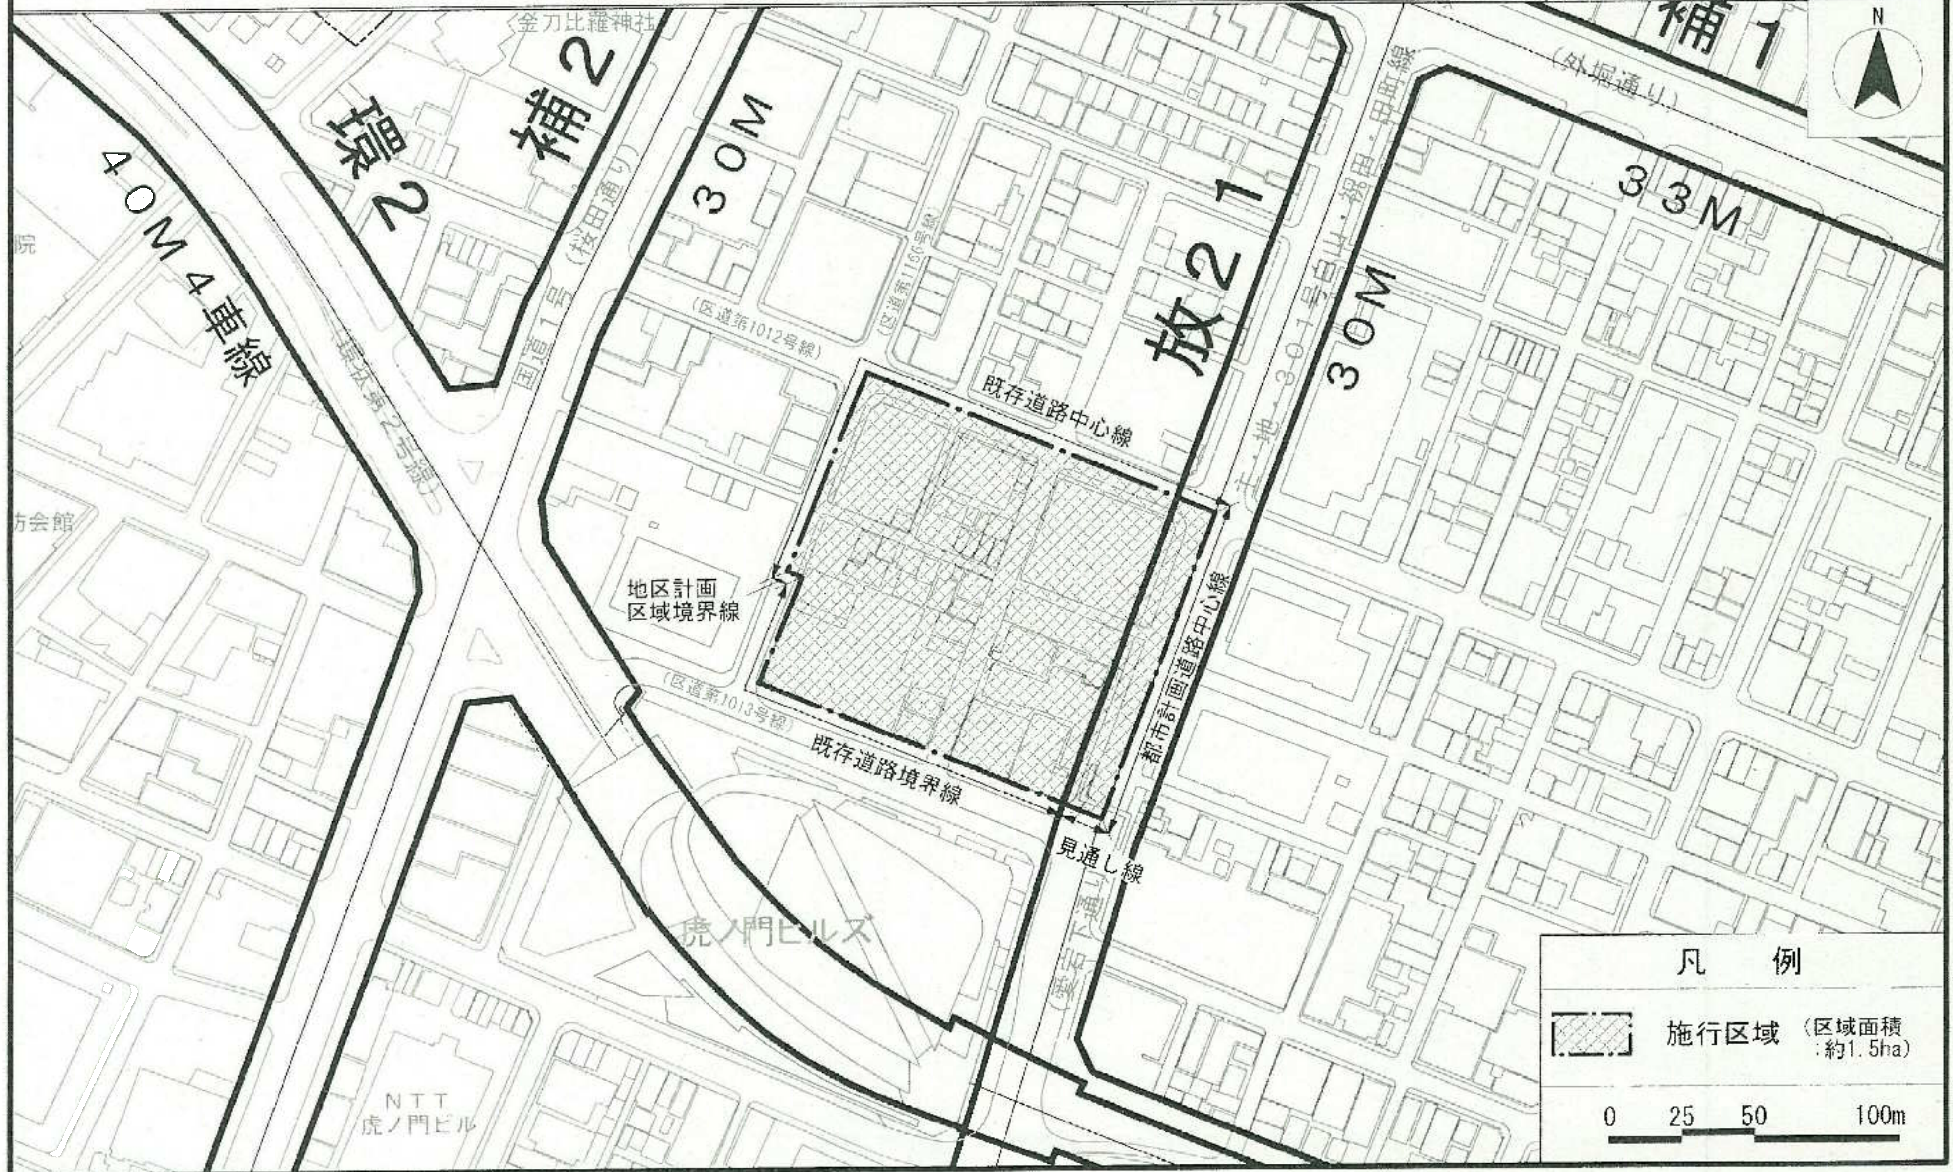

# 東京都市計画第一種市街地再開発事業

## 虎ノ門一丁目地区第一種市街地再開発事業 計画図 1

(施行区域図)

この地図は、東京都建設局のウェブサイト「東京の街」の公開情報である平成29年度東京都市計画1:500地形図を利用して作成したものである。施行区域を示す。(承認番号) 20都市基安第201号 (許諾番号) MPT計第201号一第1号  
この地図は、東京都建設局のウェブサイト「東京の街」の公開情報である平成29年度東京都市計画1:500地形図(道路網)を利用して作成したものである。ただし、計画線は、道路幅員(道路)の計画線から転記したものである。製図複製を禁ず。(承認番号) 20都市基安第201号、平成29年11月11日