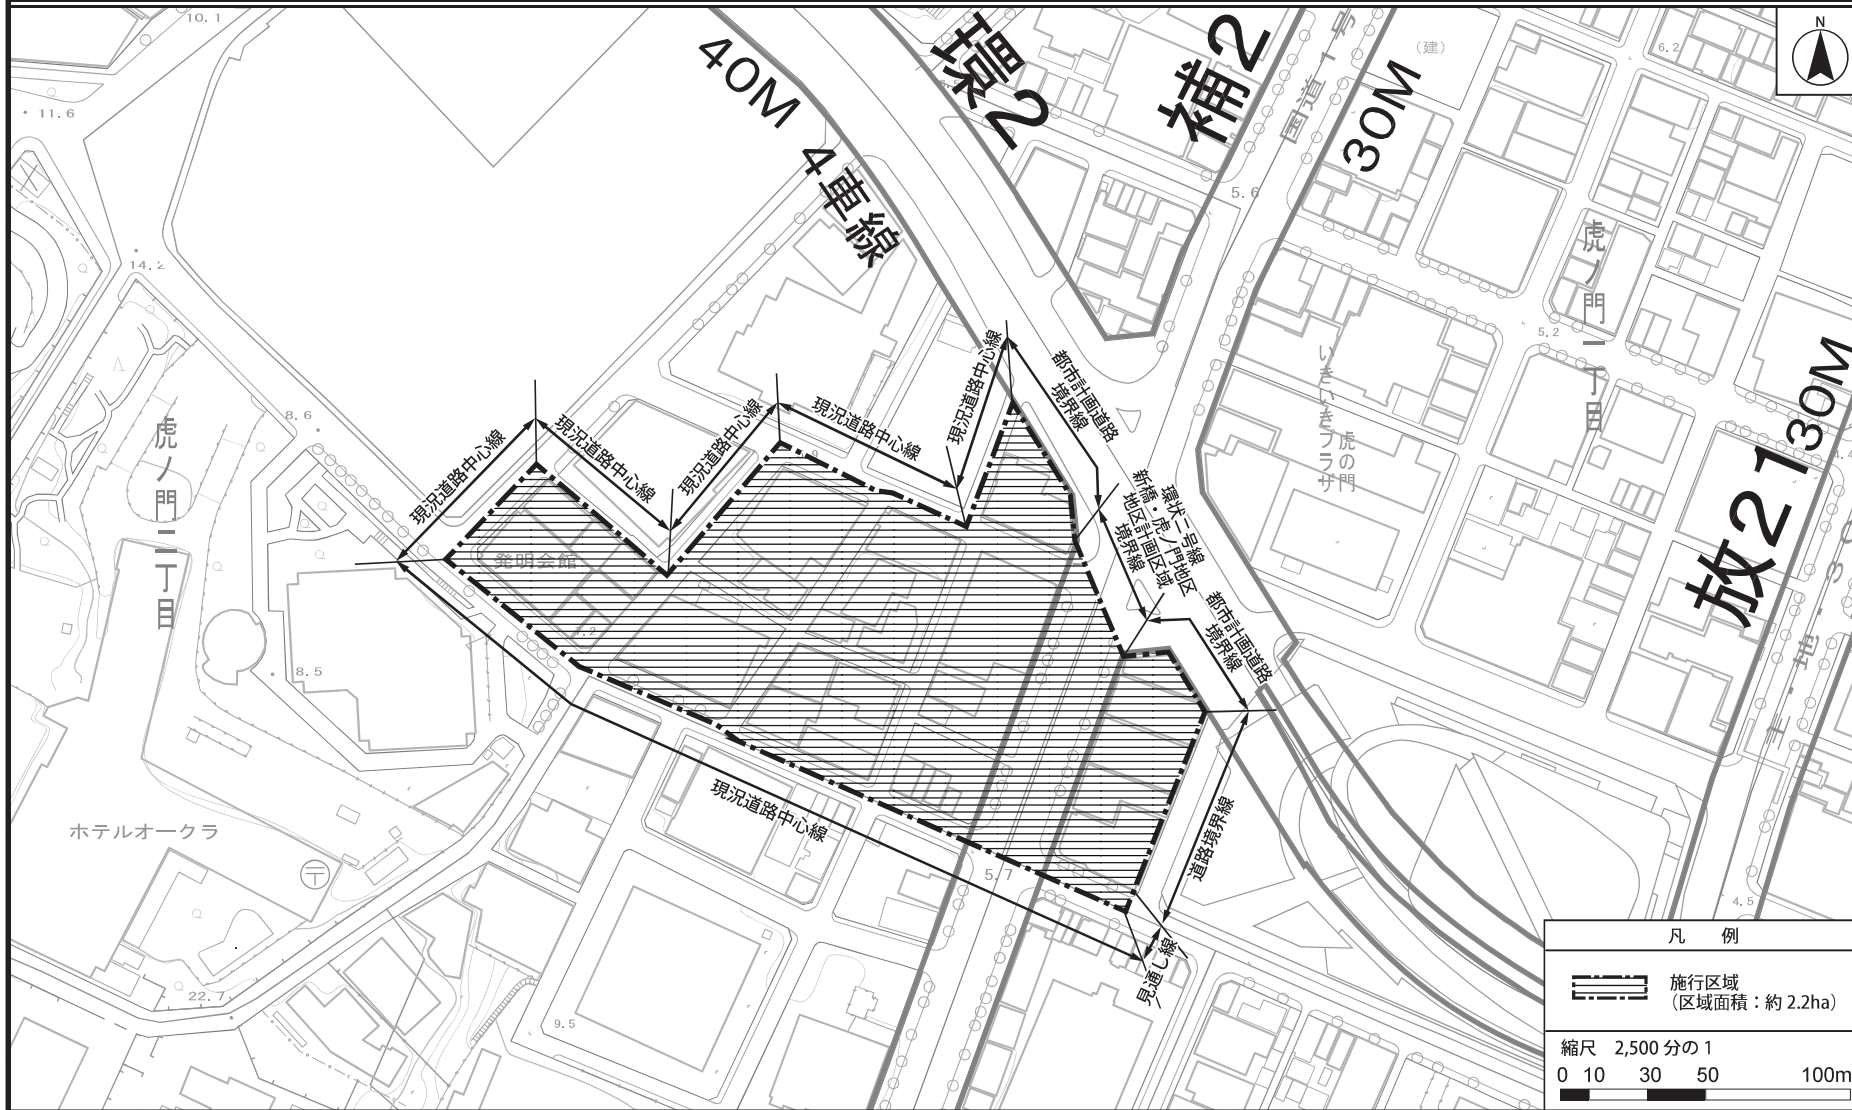

東京都計画第一種市街地再開発事業 虎ノ門一・二丁目地区第一種市街地再開発事業 計画図1 (施行区域図)

この地図は、東京都知事の承認を受けて、東京都縮尺2,500分の1地形図を利用して作成したものである。無断複製を禁ずる。
(承認番号) 29都市基交替第75号・29都市基交測第44号(承認番号) 29都市基街部第115号、平成29年7月20日