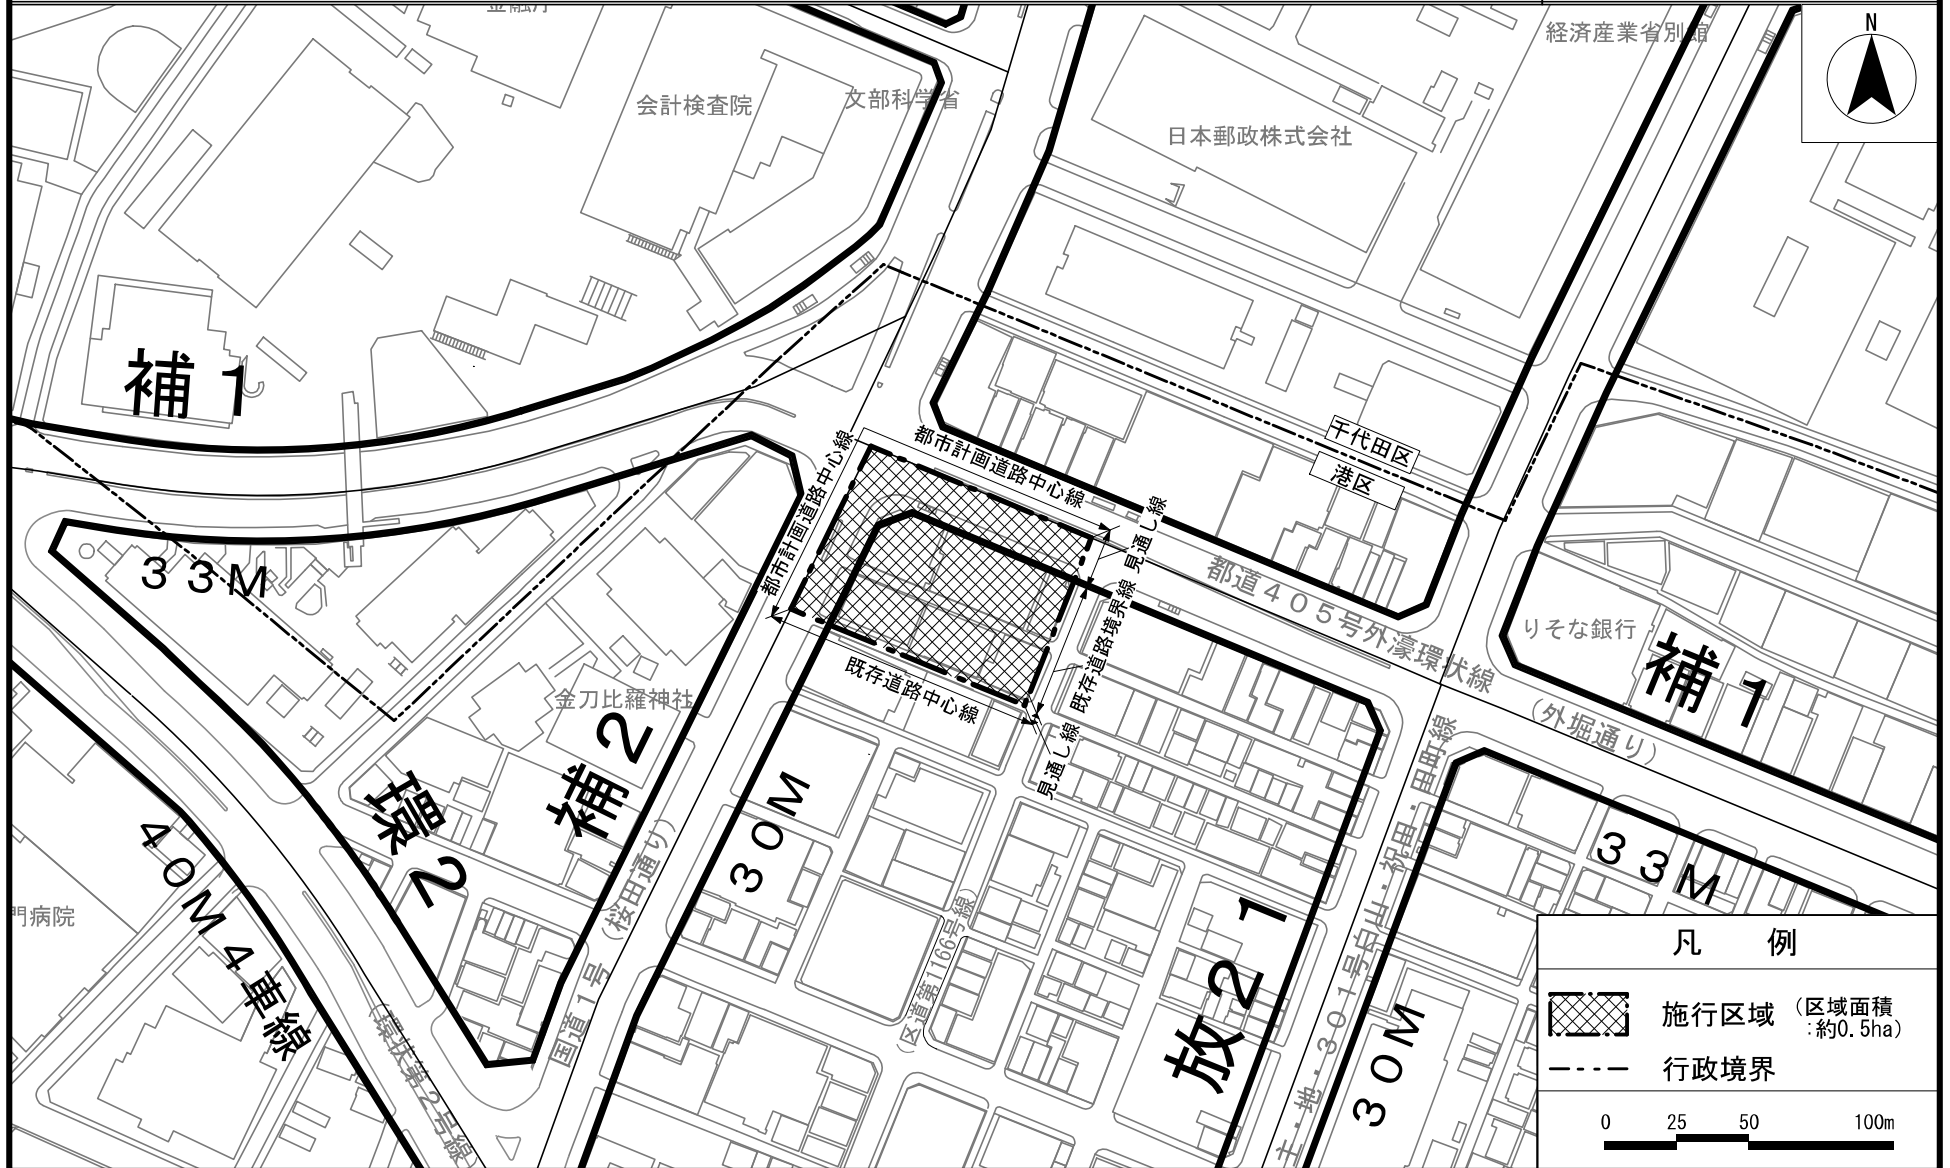

東京都計画第一種市街地再開発事業
 虎ノ門駅前地区第一種市街地再開発事業 計画図 1

(施行区域図)

この地図は、東京都と株式会社ミッドマップ東京の共同著作物である平成23年度東京都縮尺1/2,500地形図を利用して作成したものである。無断複写を禁ずる。(承認番号) 26都市基交測第200号 (許諾番号) MMT利許第039号-56
 この地図は、東京都知事の承認を受けて、東京都縮尺1/2,500の地形図(道路網図)を使用して作成したものである。ただし、計画線は、都市計画道路の計画図から転記したものである。無断複製を禁ずる。(承認番号) 26都市基街測第185号、平成26年11月17日