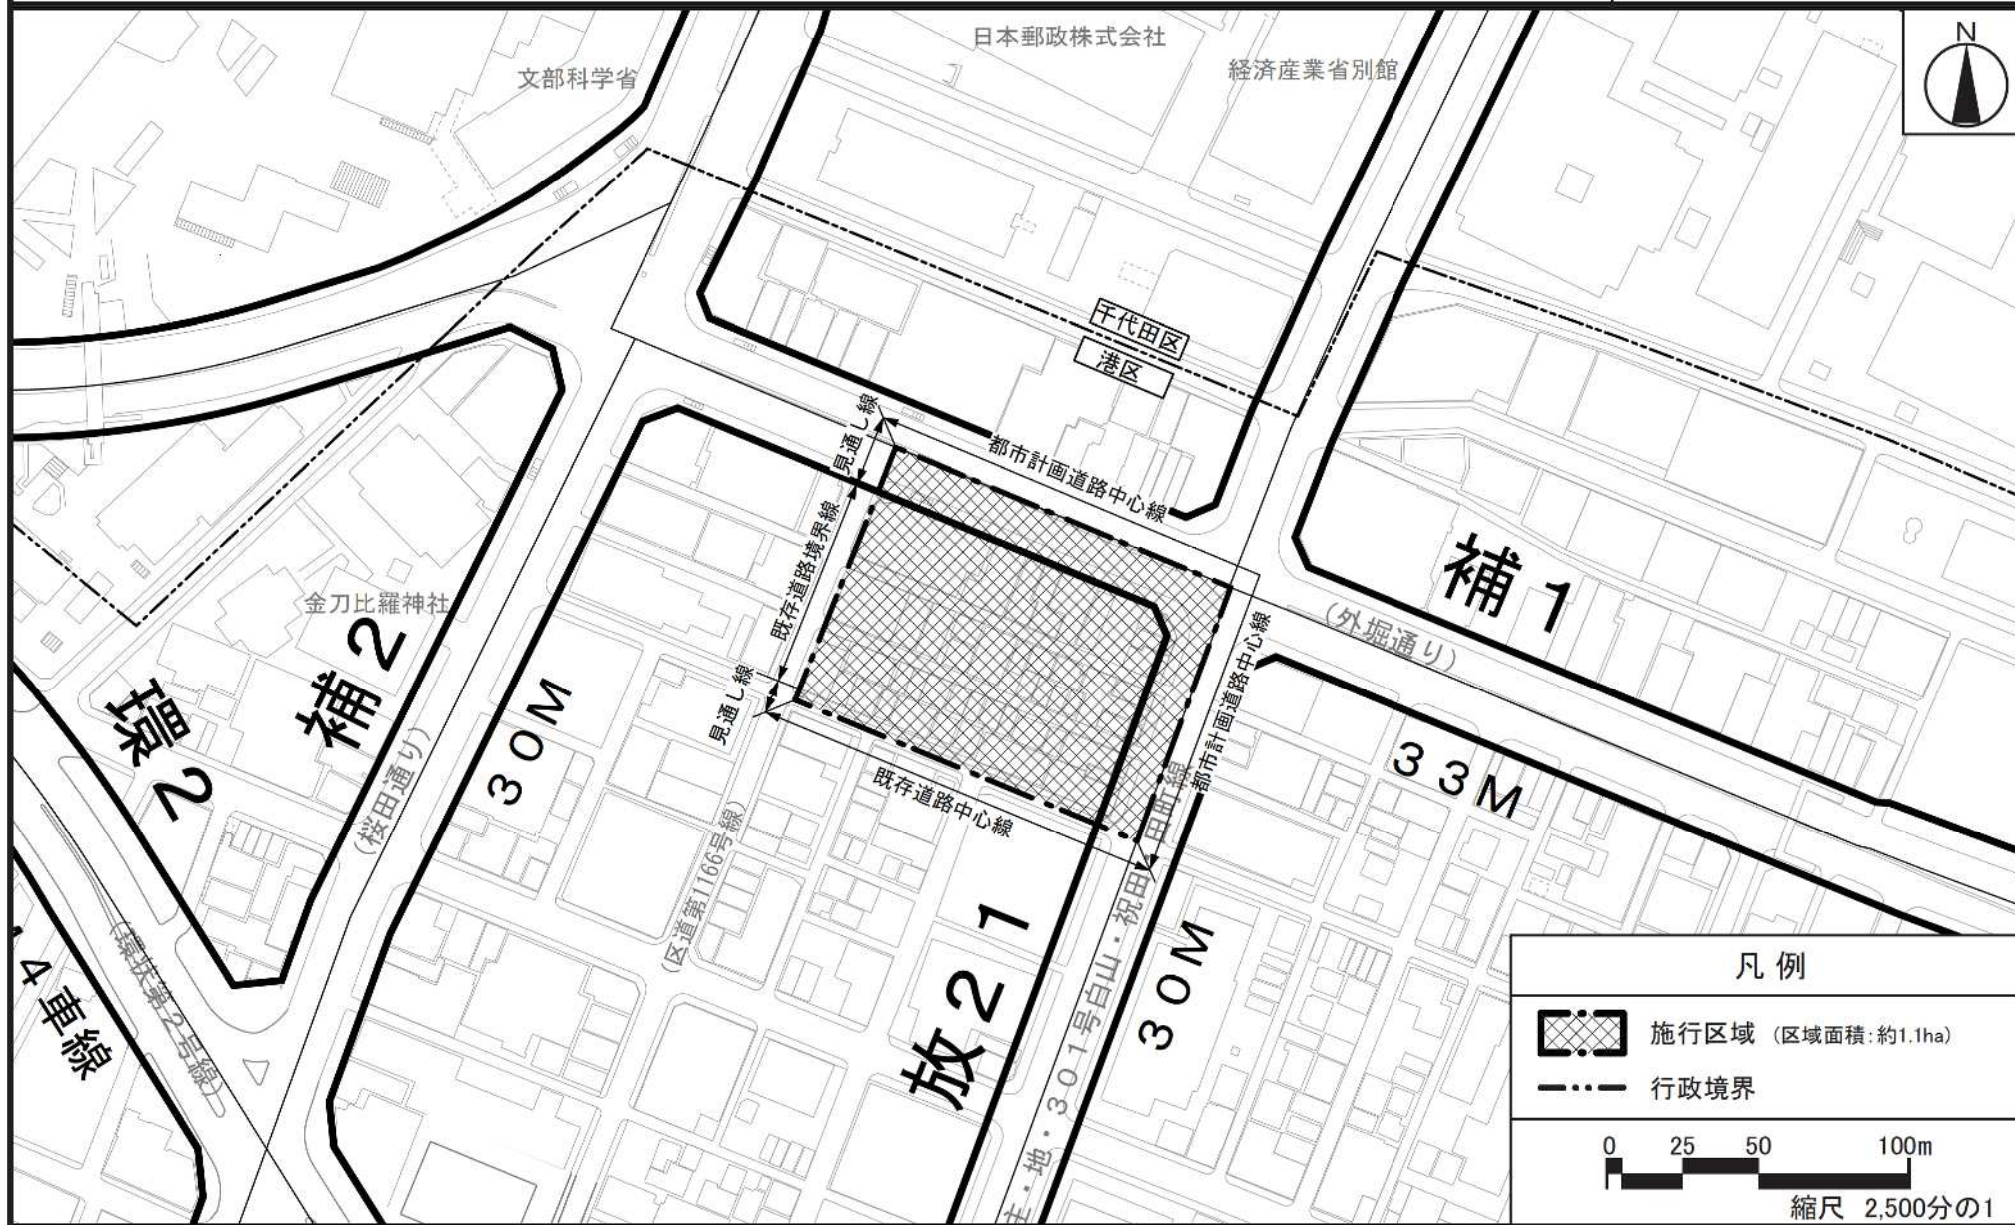

東京都市計画第一種市街地再開発事業 虎ノ門一丁目東地区第一種市街地再開発事業 計画図 1

(施行区域図)

この地図は、国土地理院院長の承認（平24関公第269号）を得て作成した東京都地形図（S=1:2,500）を使用（31都市基交第571号）して作成したものである。無断複製を禁ずる。
（承認番号）31都市基街都第161号、令和元年10月1日