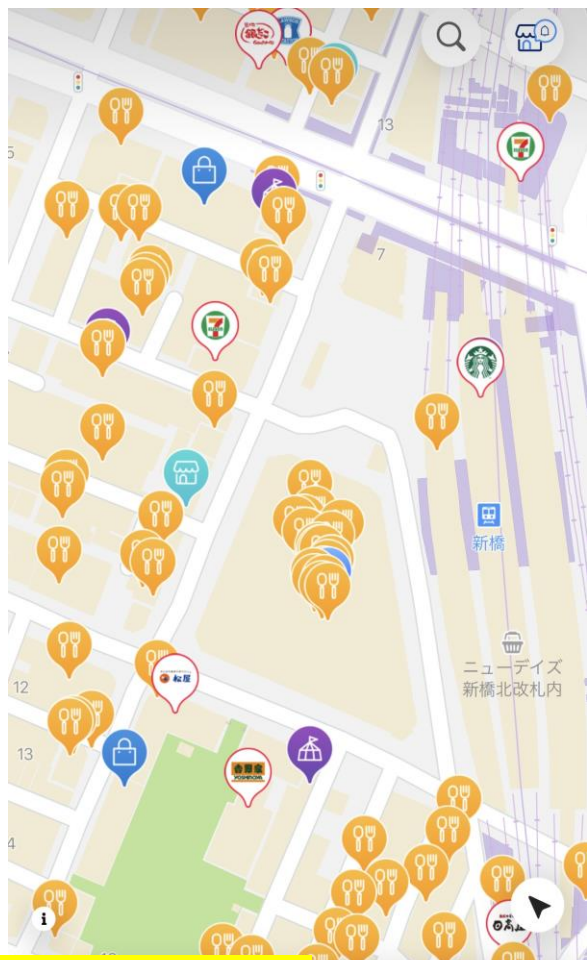

【キャンペーン参加全店舗を確認したい場合】

①アプリを開き「近くのおトク」をタッチ →

ホーム

近くのおトク

支払う

ウォレット

アカウント

② 「キャンペーン」をタッチ↓

すべてのおトク キャンペーン ー クーポン スタンプ

ホーム

近くのおトク

支払う

ウォレット

アカウント

③ 「港区30%」または「港区20%」をタッチ

④港区全域が収まるように地図を縮小する。

⑤画面下から上にスライド（スワイプ）  
←今回のキャンペーン参加店舗を確認できます。