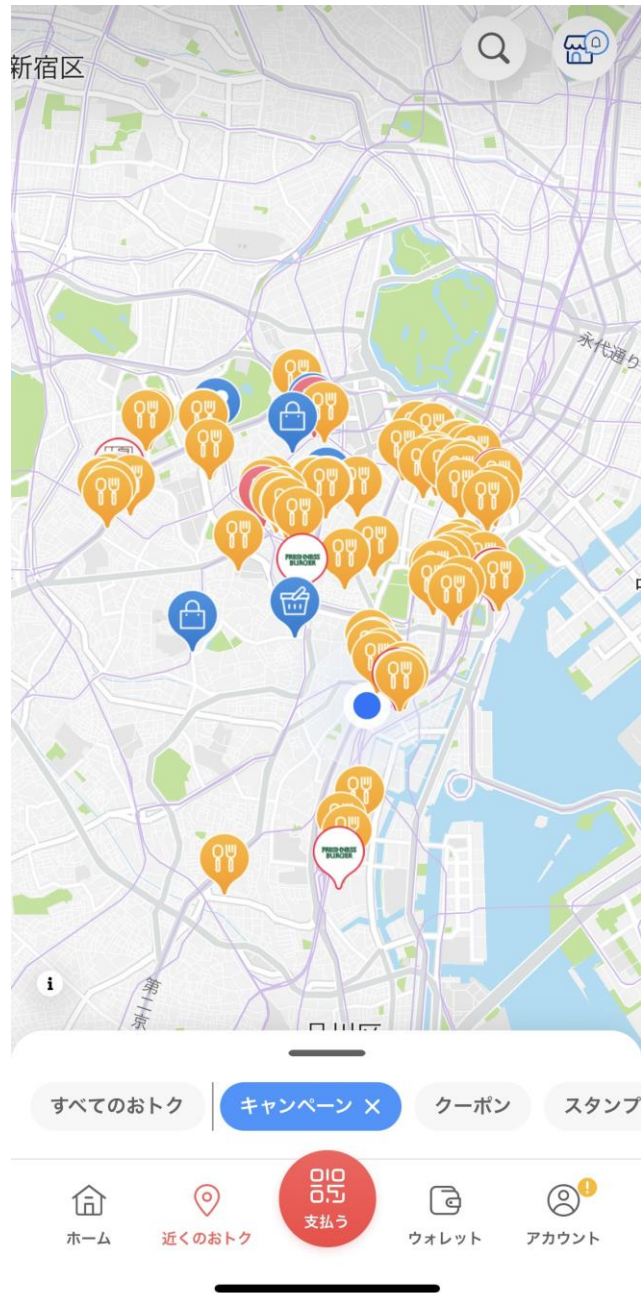

【キャンペーン参加全店舗を確認したい場合】

①アプリを開き「近くのおトク」をタッチ →

ホーム

近くのおトク

支払う

ウォレット

アカウント

② 「キャンペーン」をタッチ↓

すべてのおトク キャンペーン ー クーポン スタンプ

ホーム

近くのおトク

支払う

ウォレット

アカウント

③ 「港区30%」または「港区20%」をタッチ

④港区全域が収まるように地図を縮小する。

⑤画面下から上にスライド（スワイプ）  
←今回のキャンペーン参加店舗を確認できます。