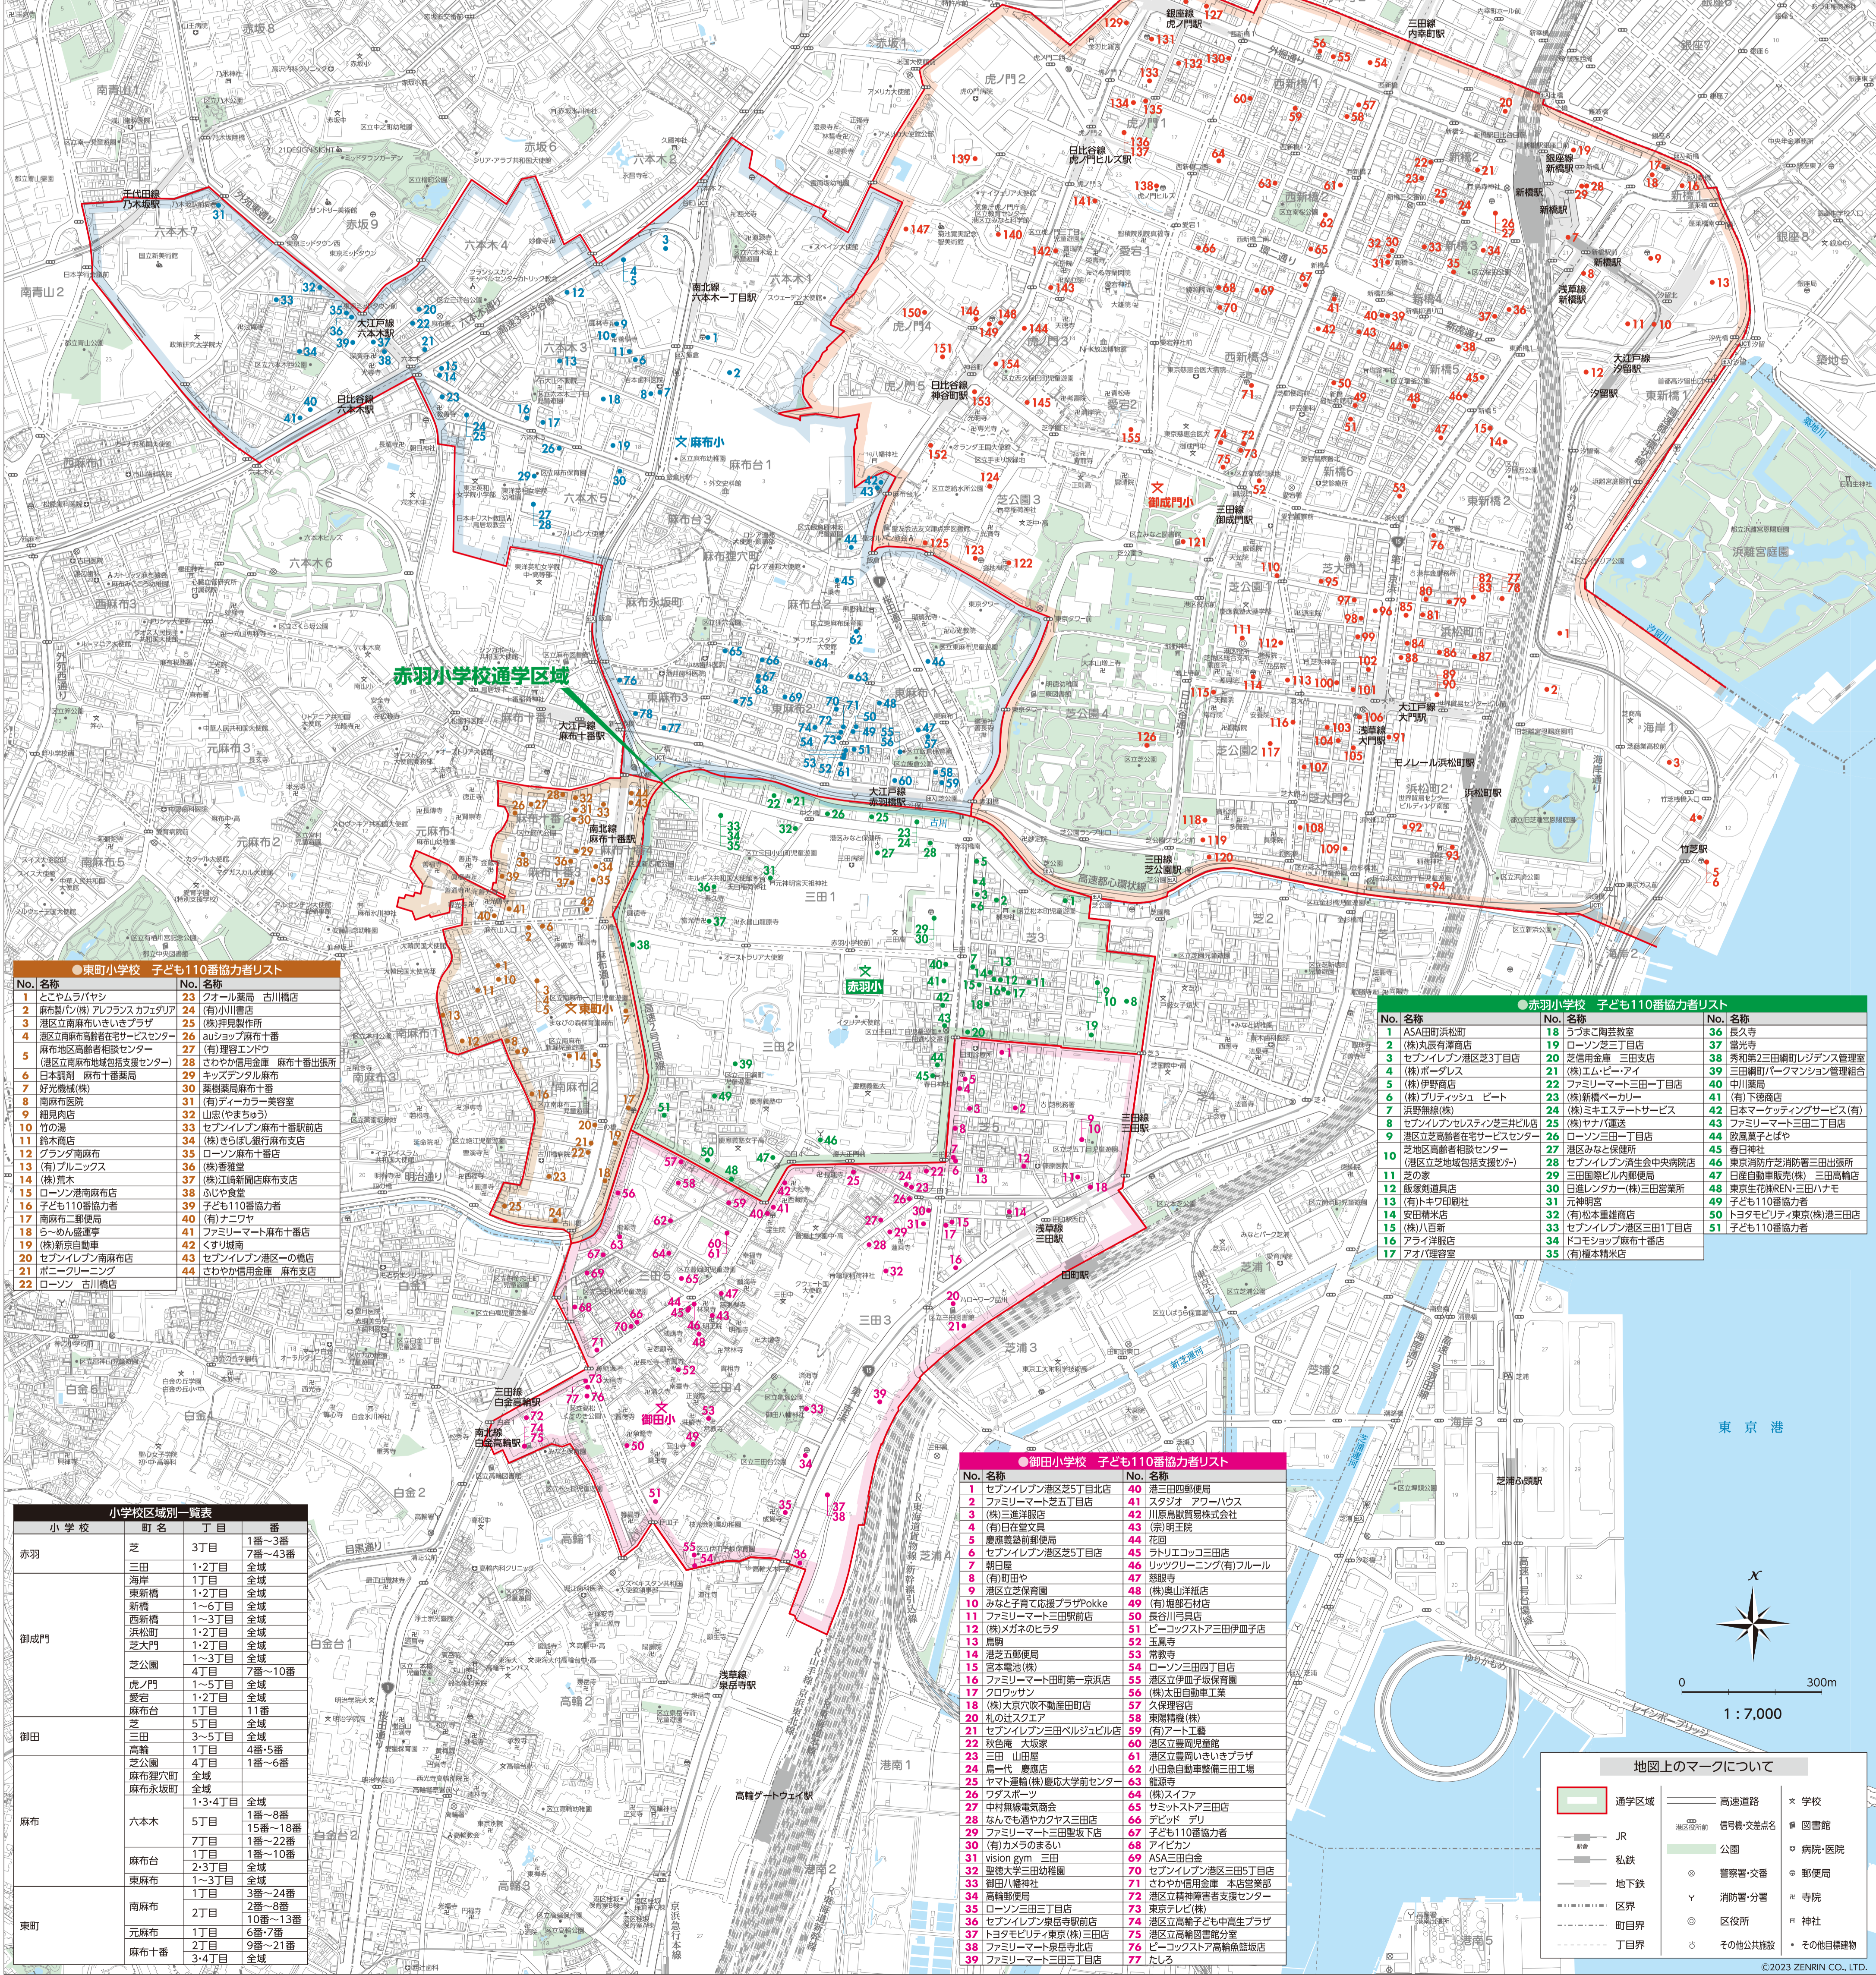

●御成門小学校 子ども110番協力者リスト

No.	名称	No.	名称	No.	名称	No.	名称
1	(株)マルエツプチ 汐留シオサイト	40	YC新橋	79	旭輝和洋	117	タワースコーピオ芝公園店
2	セブンイレブン港区海岸1丁目店	41	新橋郵便局	80	KMビル	118	港区立芝公園多目的運動場
3	ファミリーマート芝芝駅前店	42	ファミリーマート新橋日比谷支店	81	稲葉ビル	119	港区立芝公園第二目録室
4	ファミリーマート南山崎芝芝駅前店	43	(株)山下商会	82	港区立エコープラザ	120	港区立芝公園第二目録室
5	ファミリーマート新橋日比谷支店	44	全日通チェーン しらいち	83	港区立芝公園第二目録室	121	港区立芝公園第二目録室
6	ファミリーマート新橋日比谷支店	45	セブンイレブン新橋第一浜店	84	ドラッグストアアール	122	港区立芝公園第二目録室
7	ファミリーマート新橋日比谷支店	46	ファミリーマート新橋日比谷支店	85	株式会社KODOSプロテック東芝東芝事業部	123	(株)金栄堂
8	(有)水野三郎商店	47	ファミリーマート新橋日比谷支店	86	キッパシビル	124	港区立芝公園多目的運動場
9	汐留センター郵便局	48	(株)サンロー	87	セブンイレブン浜松町1丁目中央店	125	麻布科学実験室
10	ファミリーマート汐留シオサイト	49	生そば松美家	88	ファミリーマート浜松町1丁目	126	芝芝園
11	ファミリーマート汐留シオサイト	50	セブンイレブン新橋1丁目	89	トモス浜松町	127	ファミリーマート虎ノ門目録店
12	ファミリーマート汐留シオサイト	51	さらさらアザフ	90	ファミリーマート浜松町駅前店	128	ファミリーマート虎ノ門目録店(後)レシオス
13	ファミリーマート新橋日比谷支店	52	ファミリーマート新橋日比谷支店	91	ファミリーマート新橋日比谷支店	129	セブンイレブン虎ノ門目録店
14	ファミリーマート新橋日比谷支店	53	ファミリーマート新橋日比谷支店	92	ファミリーマート新橋日比谷支店	130	ファミリーマート新橋日比谷支店
15	ファミリーマート新橋日比谷支店	54	ファミリーマート新橋日比谷支店	93	ファミリーマート新橋日比谷支店	131	虎ノ門郵便局
16	日本道路株式会社	55	ファミリーマート新橋日比谷支店	94	ファミリーマート新橋日比谷支店	132	ファミリーマート虎ノ門目録店
17	西新橋郵便局	56	西新橋郵便局	95	芝芝園	133	セブンイレブン虎ノ門目録店
18	ファミリーマート新橋日比谷支店	57	芝芝園	96	ローソン芝公園2丁目	134	ローソン芝公園2丁目(後)レシオス
19	ファミリーマート新橋日比谷支店	58	セブンイレブン新橋日比谷支店	97	ファミリーマート新橋日比谷支店	135	ファミリーマート新橋日比谷支店
20	ファミリーマート新橋日比谷支店	59	ファミリーマート新橋日比谷支店	98	ファミリーマート新橋日比谷支店	136	港区立芝公園第二目録室
21	ファミリーマート新橋日比谷支店	60	ファミリーマート新橋日比谷支店	99	ファミリーマート新橋日比谷支店	137	港区立芝公園第二目録室
22	ファミリーマート新橋日比谷支店	61	ファミリーマート新橋日比谷支店	100	ファミリーマート新橋日比谷支店	138	虎ノ門ビル郵便局
23	ファミリーマート新橋日比谷支店	62	ファミリーマート新橋日比谷支店	101	ファミリーマート新橋日比谷支店	139	ファミリーマート新橋日比谷支店
24	ファミリーマート新橋日比谷支店	63	ファミリーマート新橋日比谷支店	102	ファミリーマート新橋日比谷支店	140	港区立みなと科学館
25	ファミリーマート新橋日比谷支店	64	ファミリーマート新橋日比谷支店	103	ファミリーマート新橋日比谷支店	141	石田屋
26	ファミリーマート新橋日比谷支店	65	ファミリーマート新橋日比谷支店	104	ファミリーマート新橋日比谷支店	142	(有)石井商店
27	ファミリーマート新橋日比谷支店	66	ファミリーマート新橋日比谷支店	105	ファミリーマート新橋日比谷支店	143	セブンイレブン虎ノ門目録店
28	ファミリーマート新橋日比谷支店	67	ファミリーマート新橋日比谷支店	106	ファミリーマート新橋日比谷支店	144	セブンイレブン虎ノ門目録店
29	ファミリーマート新橋日比谷支店	68	ファミリーマート新橋日比谷支店	107	ファミリーマート新橋日比谷支店	145	ファミリーマート新橋日比谷支店
30	ファミリーマート新橋日比谷支店	69	ファミリーマート新橋日比谷支店	108	ファミリーマート新橋日比谷支店	146	ファミリーマート新橋日比谷支店
31	ファミリーマート新橋日比谷支店	70	ファミリーマート新橋日比谷支店	109	ファミリーマート新橋日比谷支店	147	ファミリーマート新橋日比谷支店
32	ファミリーマート新橋日比谷支店	71	ファミリーマート新橋日比谷支店	110	ファミリーマート新橋日比谷支店	148	(有)芝芝園
33	ファミリーマート新橋日比谷支店	72	ファミリーマート新橋日比谷支店	111	港区立芝公園第二目録室	149	港区立芝公園第二目録室
34	ファミリーマート新橋日比谷支店	73	ファミリーマート新橋日比谷支店	112	港区立芝公園第二目録室	150	港区立芝公園第二目録室
35	ファミリーマート新橋日比谷支店	74	ファミリーマート新橋日比谷支店	113	港区立芝公園第二目録室	151	港区立芝公園第二目録室
36	ファミリーマート新橋日比谷支店	75	港区立芝公園第二目録室	114	港区立芝公園第二目録室	152	港区立芝公園第二目録室
37	ファミリーマート新橋日比谷支店	76	港区立芝公園第二目録室	115	港区立芝公園第二目録室	153	港区立芝公園第二目録室
38	ファミリーマート新橋日比谷支店	77	港区立芝公園第二目録室	116	港区立芝公園第二目録室	154	港区立芝公園第二目録室
39	ファミリーマート新橋日比谷支店	78	港区立芝公園第二目録室	117	港区立芝公園第二目録室	155	港区立芝公園第二目録室

●東町小学校 子ども110番協力者リスト

No.	名称	No.	名称
1	とよやさんカフェ	23	クワール薬局 古川橋店
2	南麻布(株)アリスカフェ	24	(有)川川商店
3	港区立南麻布いきいきプラザ	25	(株)押印製作所
4	港区立南麻布高齢者サービスセンター	26	auショップ麻布十番
5	麻布地区高齢者相談センター	27	(有)理容エドワード
6	港区立南麻布高齢者支援センター	28	さわやか信用金庫 麻布十番出張所
7	日本郵政 麻布十番支店	29	セブンイレブン麻布十番
8	好光製菓(株)	30	東麻布風流麻布十番
9	南麻布医院	31	(有)ディーカラー 美美容室
10	焼肉店	32	山崎(やまざき)
11	竹の湯	33	セブンイレブン麻布十番駅前店
12	鈴木商店	34	(株)きらぼし 銀行麻布支店
13	(株)アリスカフェ	35	ローソン麻布十番店
14	(株)南麻布	36	セブンイレブン麻布十番
15	(株)南麻布	37	(株)江崎屋 麻布支店
16	ローソン南麻布店	38	ふじや製菓
17	南麻布一郵便局	39	子ども110番協力者
18	らーめん道楽	40	(有)ナニヤ
19	(株)新井	41	ファミリーマート麻布十番店
20	セブンイレブン南麻布店	42	くらげ屋
21	ボーテクリーニング	43	セブンイレブン港区飯倉店の他
22	ローソン 古川橋店	44	さわやか信用金庫 麻布支店

●赤羽小学校 子ども110番協力者リスト

No.	名称	No.	名称	No.	名称
1	ASA田町浜松町	18	うさぎこけ教室	36	長久寺
2	(株)大塚製薬 汐留支店	19	三田三三三	37	豊光寺
3	セブンイレブン港区芝3丁目店	20	芝芝園 芝芝支店	38	秀和製パン三田製パンセンター
4	(株)ボーテ	21	(株)エムピー	39	三田製パン工場
5	(株)伊勢屋	22	ファミリーマート三田一丁目	40	中川商店
6	(株)伊勢屋	23	(株)新橋ビル	41	(有)下徳商店
7	浜野製菓(株)	24	(株)三三三サービス	42	日本マーケティングサービス(有)
8	セブンイレブン芝芝駅前店	25	(株)ヤマガタ	43	ファミリーマート三田二丁目
9	港区立芝公園第二目録室	26	ローソン三田一丁目	44	収蔵庫 芝芝
10	港区立芝公園第二目録室	27	港区立芝公園第二目録室	45	春日社
11	芝芝園	28	セブンイレブン芝芝駅前店	46	東京消防庁芝芝出張所
12	飯塚製菓	29	三田製パン工場	47	日産自動車販売(株) 三田高輪店
13	(有)トキワ印刷	30	三田製パン工場	48	東京花丸製パン 三田/八木
14	安田製菓	31	三田製パン工場	49	子ども110番協力者
15	(株)イシ	32	(有)三田製パン工場	50	トヨタビル(株)東京(株)三田
16	(株)イシ	33	三田製パン工場	51	子ども110番協力者
17	アオハ理容室	34	ドモショップ 麻布十番店		
		35	(有)南麻布		

●御成門小学校 子ども110番協力者リスト

No.	名称	No.	名称
1	セブンイレブン港区芝5丁目北店	40	海三田郵便局
2	ファミリーマート芝五丁目店	41	アールハウス
3	(株)三連舎	42	川原高輪製菓株式会社
4	(有)日登堂	43	(有)日登堂
5	東麻布駅前郵便局	44	花屋
6	セブンイレブン港区芝5丁目店	45	ラトリエココ三田店
7	朝日屋	46	リッツクリーニング(有)フルール
8	(有)日登堂	47	銀座寺
9	東麻布駅前郵便局	48	(株)山崎洋行
10	みなと子育て支援プラザPokke	49	(有)尾形石店
11	ファミリーマート三田駅前店	50	長谷川文具店
12	(株)イコノヒラ	51	ピーコックストア三田伊豆子
13	島崎	52	玉巻寺
14	港芝五郵便局	53	南校寺
15	日本電産(株)	54	ローソン三田目録店
16	ファミリーマート三田第一京浜店	55	港区立伊豆子児童館
17	クロワッサン	56	久保理容室
18	(株)大塚製薬 汐留支店	57	東麻布製菓(株)
19	三田製パン工場	58	東麻布製菓(株)
20	三田製パン工場	59	(有)アールハウス
21	セブンイレブン三田バジルス店	60	港区立高輪保育園
22	秋田屋 大塚家	61	港区立高輪いきいきプラザ
23	三田製パン工場	62	小田自動車整備三田プラザ
24	三田製パン工場	63	銀座寺
25	ヤマト運輸(株)東大前センター	64	(株)スエア
26	ワズスポーツ	65	サミット三田店
27	中井無線電機	66	三田製パン工場
28	みなと子育て支援プラザ	67	子ども110番協力者
29	ファミリーマート三田駅前店	68	アイビーン
30	(有)カサのまゐ	69	ASA三田店
31	vision gym 三田	70	セブンイレブン港区芝5丁目店
32	聖徳大学三田幼稚園	71	さわやか信用金庫 本店営業部
33	御成門八幡社	72	港区立高輪保育園
34	高輪郵便局	73	港区立高輪保育園
35	三田製パン工場	74	港区立高輪いきいきプラザ
36	セブンイレブン三田駅前店	75	港区立高輪保育園
37	トヨタビル(株)東京(株)三田	76	ピーコックストア高輪能楽坂店
38	ファミリーマート三田駅前店	77	ピーコックストア高輪能楽坂店
39	ファミリーマート三田三丁目店	78	なし

小学校区別一覧表

小学校区	小学校区別名	丁目	番
赤羽	芝	3丁目	1番~3番
	三田	1~2丁目	7番~43番
	海岸	1丁目	全番
御成門	東新橋	1~2丁目	全番
	新橋	1~6丁目	全番
	西新橋	1~3丁目	全番
	浜松町	1~2丁目	全番
	芝大門	1~2丁目	全番
御田	芝公園	1~3丁目	全番
	芝公園	4丁目	7番~10番
	虎ノ門	1~5丁目	全番
	芝公園	1~2丁目	全番
	麻布台	17丁目	11番
麻布	芝公園	3丁目	全番
	芝公園	4丁目	1番~5番
	芝公園	4丁目	1番~5番
	麻布六本木	全番	1~3丁目
	麻布六本木	5丁目	1番~8番
東麻布	麻布六本木	7丁目	1番~22番
	麻布六本木	17丁目	1番~10番
	麻布六本木	17丁目	11番
	東麻布	17丁目	3番
	東麻布	17丁目	2番~8番
芝公園	芝公園	2丁目	10番~13番
	元麻布	17丁目	6番~7番
	元麻布	2丁目	9番~21番

地図上のマークについて

- 赤い線: 通学区域
- 赤い点: 高速道路
- 赤い星: 学校
- 黒い点: JR
- 黒い線: 信号・交差点
- 黒い星: 図書館
- 黒い点: 私鉄
- 黒い線: 公園
- 黒い星: 病院・医院
- 黒い点: 地下鉄
- 黒い線: 警察署・交番
- 黒い星: 郵便局
- 黒い点: 境界
- 黒い線: 消防署・分署
- 黒い星: 寺院
- 黒い点: 丁目界
- 黒い線: 区界
- 黒い星: 区役所
- 黒い点: 社界
- 黒い線: 社界
- 黒い星: その他公共施設
- 黒い点: その他建屋