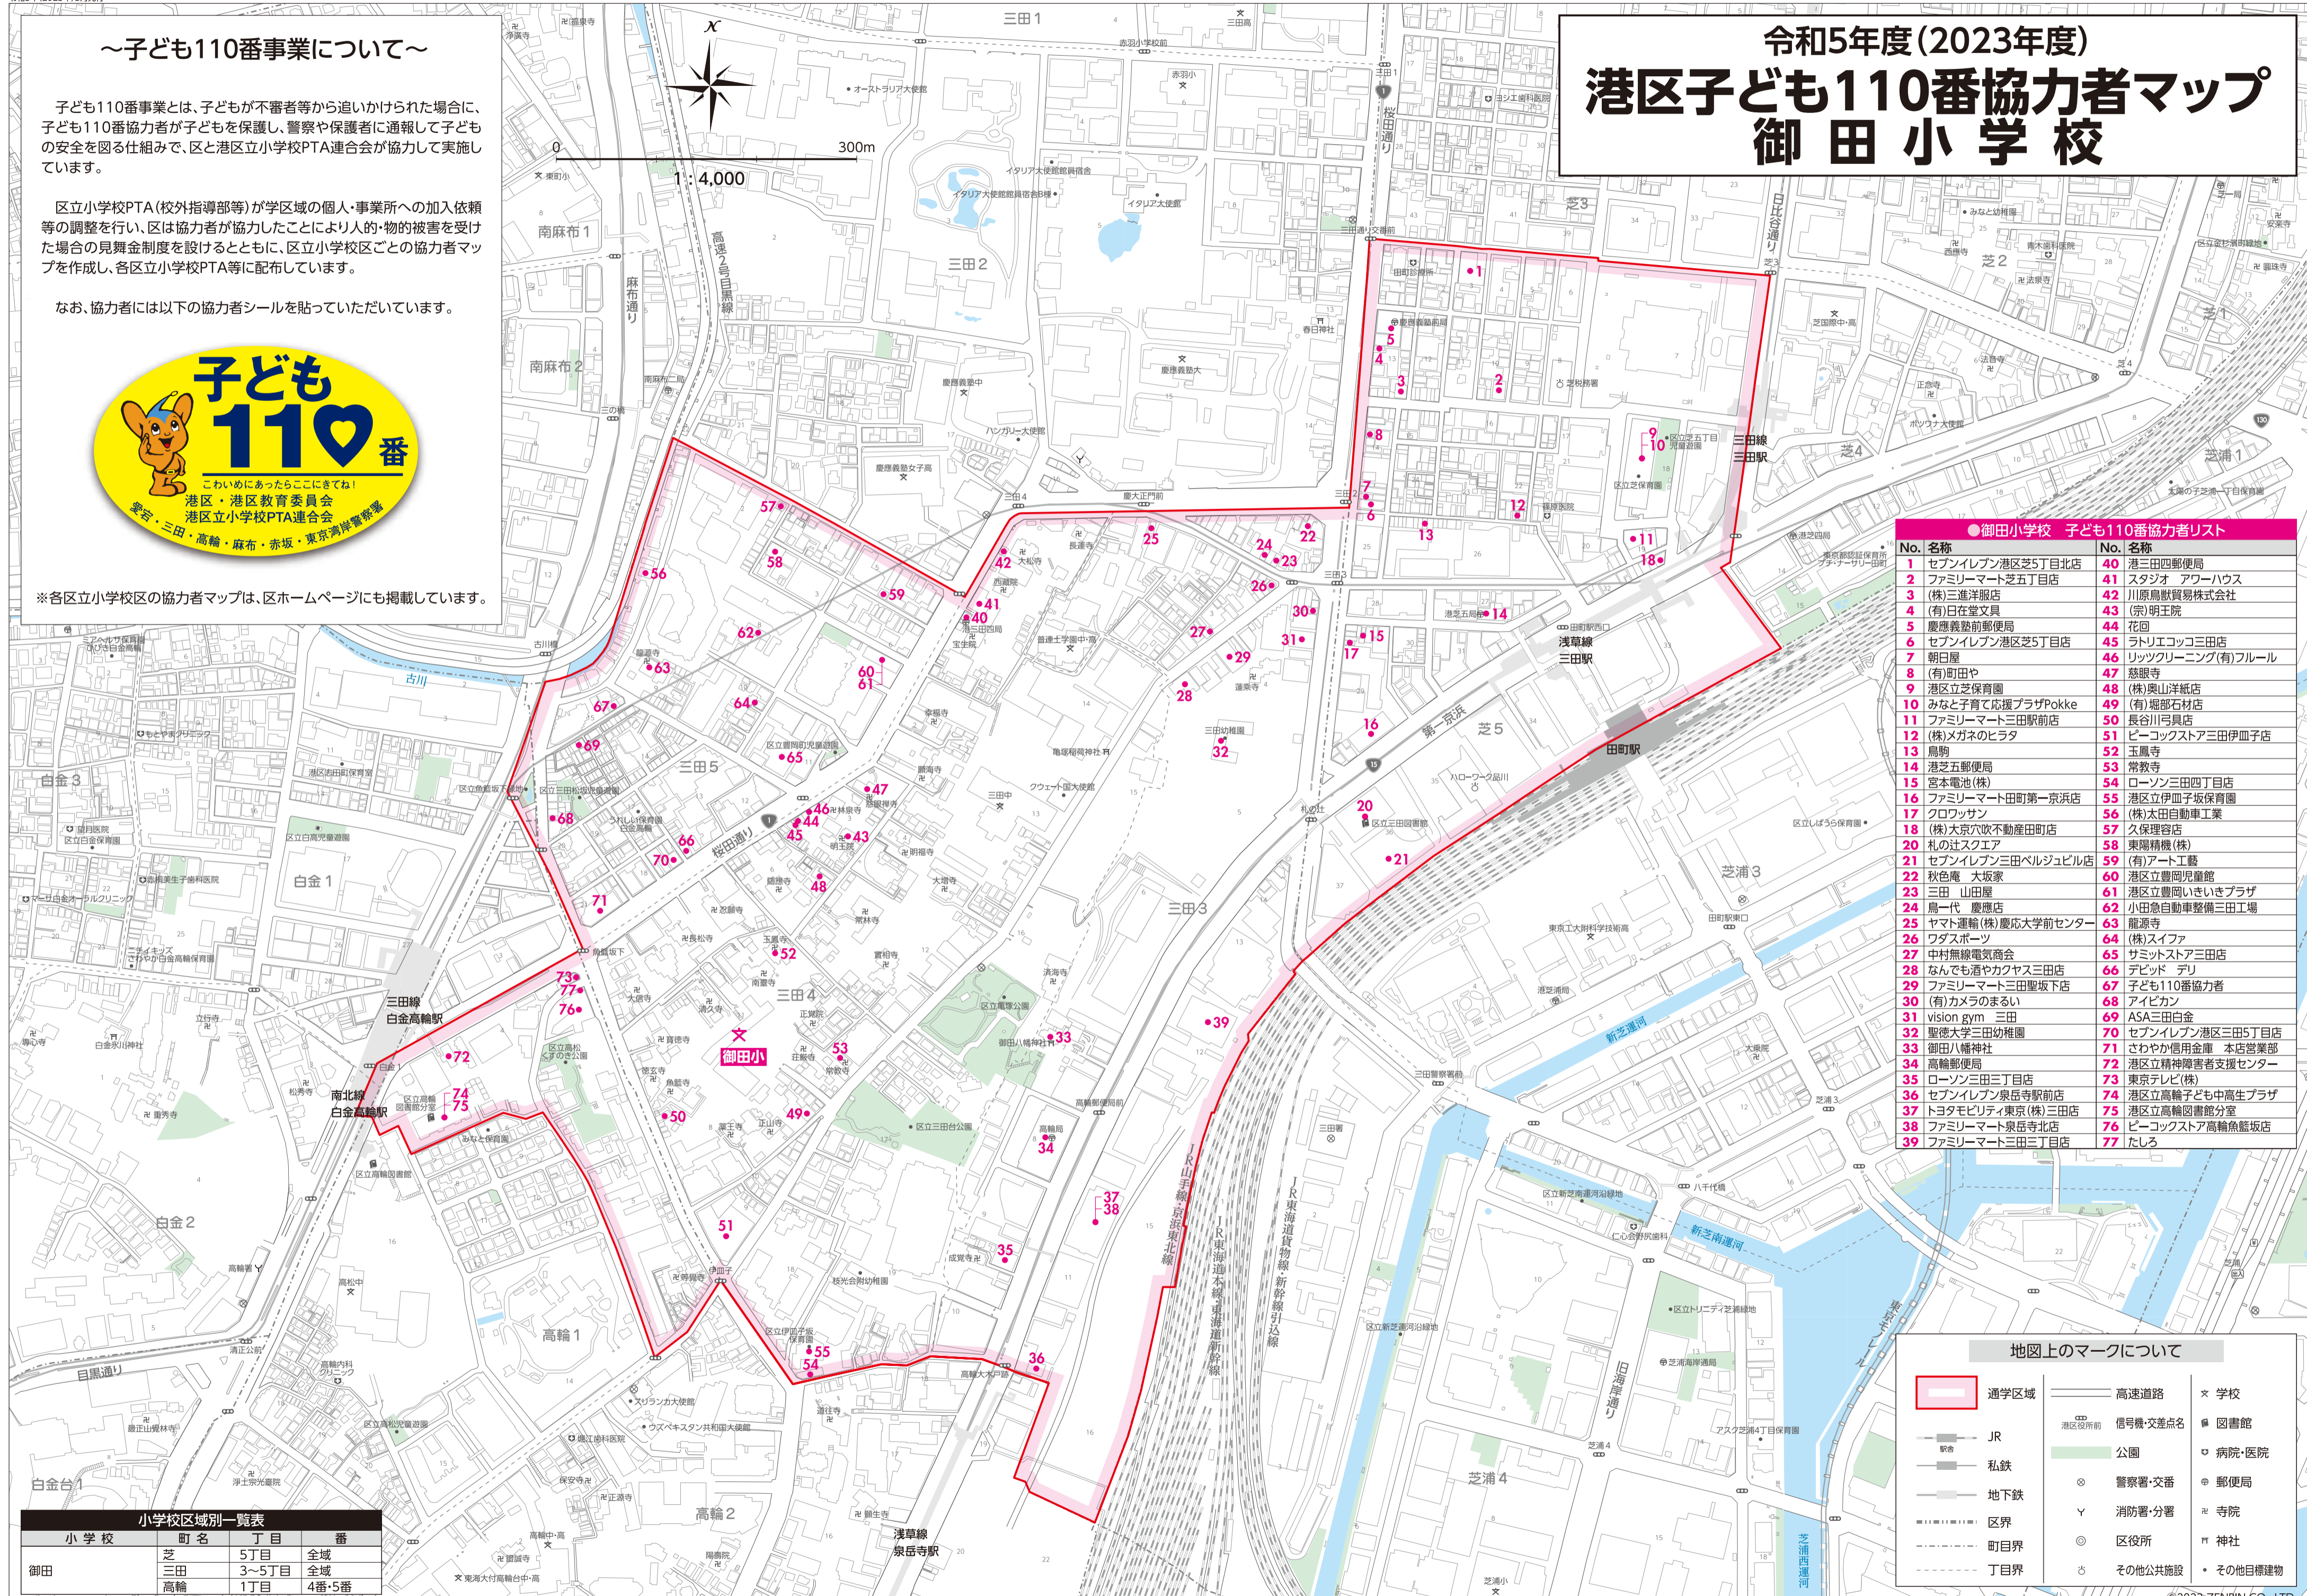

～子ども110番事業について～

子ども110番事業とは、子どもが不審者等から追いかけられた場合に、子ども110番協力が子どもを保護し、警察や保護者に通報して子どもの安全を図る仕組みで、区と港区立小学校PTA連合会が協力して実施しています。

区立小学校PTA(校外指導部等)が学区の個人・事業所への加入依頼等の調整を行い、区は協力が協力したことにより人的・物的被害を受けた場合の見舞金制度を設けるとともに、区立小学校区ごとの協力者マップを作成し、各区立小学校PTA等に配布しています。

なお、協力者には以下の協力者シールを貼っていただいています。

※各区立小学校区の協力者マップは、区ホームページにも掲載しています。

令和5年度(2023年度) 港区子ども110番協力者マップ 御田小学校

●御田小学校 子ども110番協力者リスト

No.	名称	No.	名称
1	セブンイレブン港区芝5丁目北店	40	港三田四郵便局
2	ファミリーマート芝5丁目店	41	スタジオ アワーハウス
3	(株)三進洋服店	42	川原野興貿易株式会社
4	(有)日在堂文具	43	(宗)明王院
5	慶應義塾前郵便局	44	花回
6	セブンイレブン港区芝5丁目店	45	ラトリエッコ三田店
7	朝日屋	46	リッククリーニング(有)フルール
8	(有)町田や	47	慈眼寺
9	港区立芝保育園	48	(株)奥山洋紙店
10	みなと子育て応援プラザPokke	49	(有)堀部石材店
11	ファミリーマート三田駅前店	50	長谷川弓具店
12	(株)メガネのヒラタ	51	ピーコックストア三田伊豆子店
13	鳥駒	52	玉鳳寺
14	港芝五郵便局	53	常教寺
15	宮本電池(株)	54	ローソン三田四丁目店
16	ファミリーマート三田第一京浜店	55	港区立伊豆子坂保育園
17	クワックサン	56	(株)太田自動車工業
18	(株)大京吹不動産田町店	57	久保理容店
20	札の辻スクエア	58	東陽精機(株)
21	セブンイレブン三田ペルジュビル店	59	(有)アート工藝
22	秋色庵 大坂家	60	港区立豊岡児童館
23	三田 山田屋	61	港区立豊岡いきいきプラザ
24	鳥一代 慶徳店	62	小田急自動車整備三田工場
25	ヤマト運輸(株)慶応大学前センター	63	龍源寺
26	ワズボーツ	64	(株)スイファ
27	中村無線電気商会	65	サミットストア三田店
28	なんでも酒やカグヤス三田店	66	デビッド デリ
29	ファミリーマート三田聖坂下店	67	子ども110番協力者
30	(有)カメラのまるい	68	アイビカン
31	vision gym 三田	69	ASA三田白金
32	聖徳大学三田幼稚園	70	セブンイレブン港区三田5丁目店
33	御田八幡神社	71	さわやか信用金庫 本店営業部
34	高輪郵便局	72	港区立精神障害者支援センター
35	ローソン三田三丁目店	73	東京テレビ(株)
36	セブンイレブン泉岳寺駅前店	74	港区立高輪子ども中高生プラザ
37	トヨタモビリティ東京(株)三田店	75	港区立高輪図書館分室
38	ファミリーマート泉岳寺北店	76	ピーコックストア高輪魚籃坂店
39	ファミリーマート三田三丁目店	77	たしろ

地図上のマークについて

	通学区域		高速道路		学校
	JR		公園		図書館
	私鉄		港区役所前		病院・医院
	地下鉄		信号機・交差点名		郵便局
	区界		警察署・交番		消防署・分署
	町目界		区役所		区役所
	丁目界		その他公共施設		神社
					その他目録建物

小学校区域別一覧表

小学校	町名	丁目	番
御田	芝	5丁目	全域
	三田	3~5丁目	全域
	高輪	1丁目	4番・5番