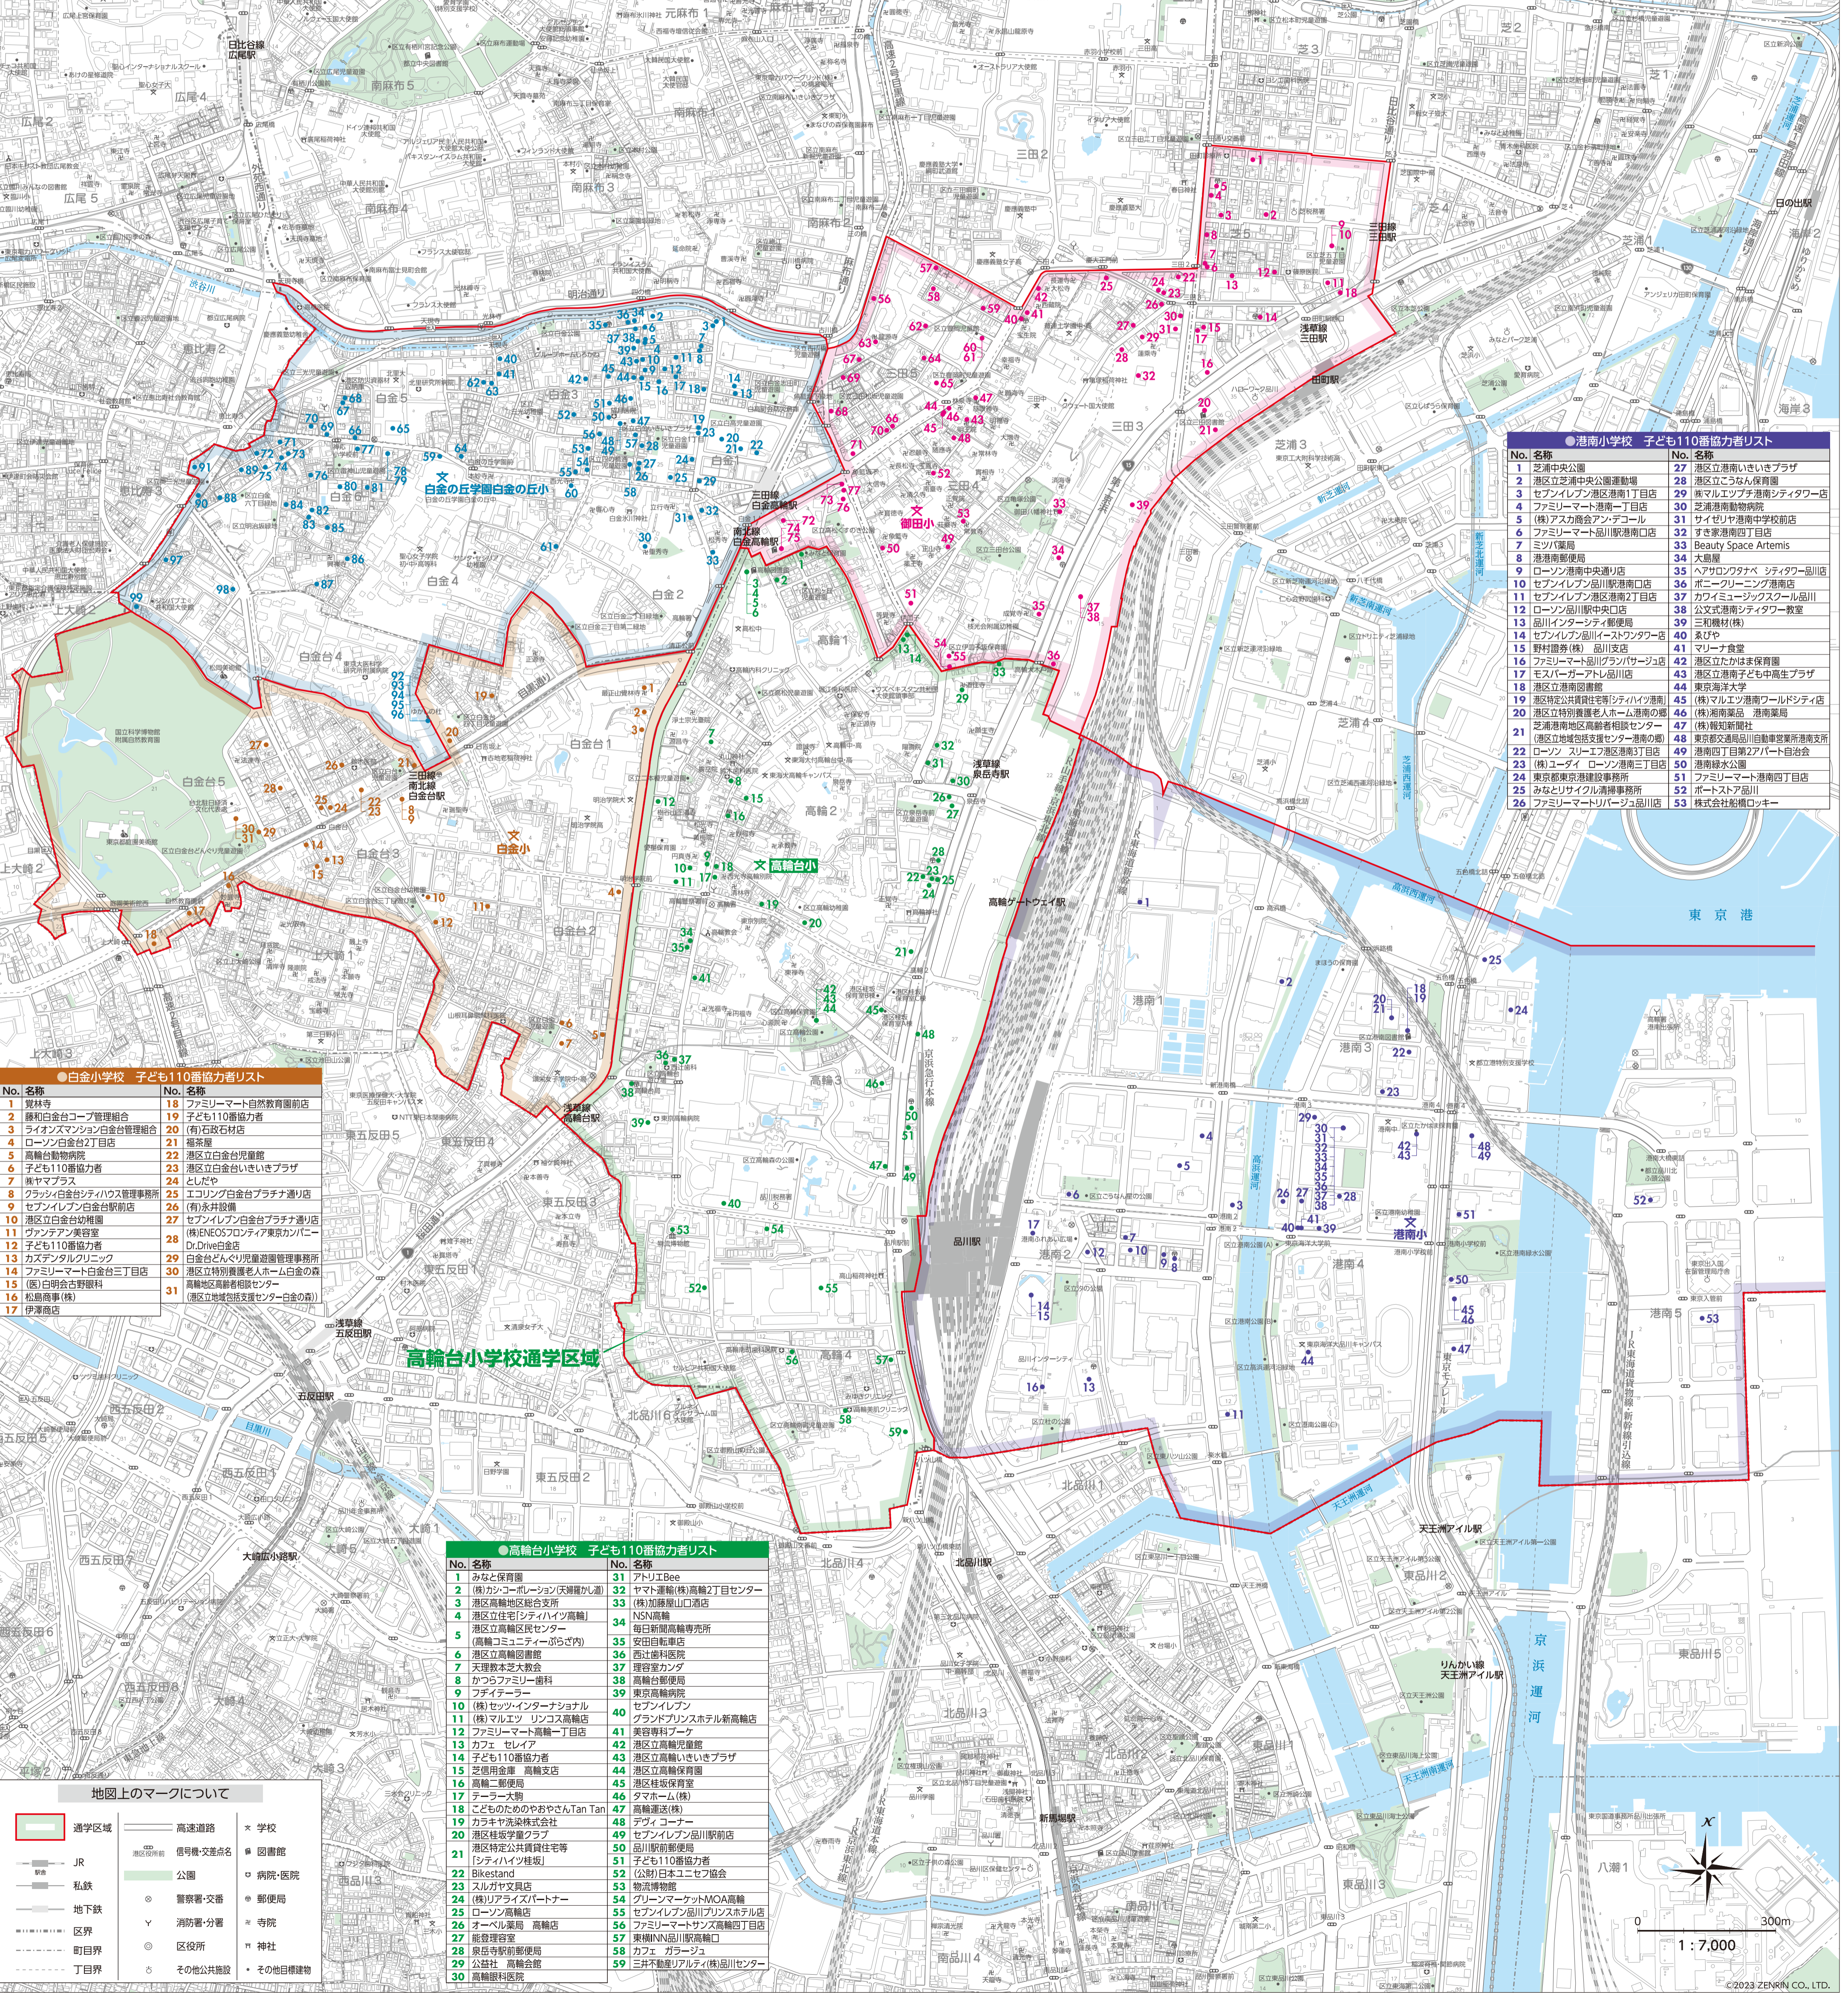

●御田小学校 子ども110番協力者リスト			
No.	名称	No.	名称
1	セブンイレブン港区芝5丁目北店	40	海三田郵便局
2	ファミリマート芝5丁目店	41	スタジオ アークハウス
3	(株)三洋洋行	42	川原島製菓株式会社
4	(有)白在堂文具	43	(有)明王院
5	豊隆製菓製菓店	44	花田
6	セブンイレブン港区芝5丁目店	45	イトイコック三田店
7	朝日屋	46	リッツクレーン(有)フルール
8	(有)町田や	47	慈照寺
9	港区立芝保育園	48	(株)東山洋行
10	みなと子育て広場プラザPoke	49	(有)徳部石材店
11	ファミリマート三田駅前店	50	長谷川呉具店
12	(株)メガネのピラ	51	ビューストア三田伊豆子店
13	白台	52	玉島屋
14	芝五郵便局	53	常楽寺
15	芝本電池(株)	54	ローソン三田四丁目店
16	ファミリマート三田第一京浜店	55	港区立伊豆子保育園
17	クロックン	56	(株)大田自動車工業
18	大塚六次郎不動産三田駅前店	57	久保製菓店
19	礼のたぐいア	58	東洋製菓(株)
20	セブンイレブン三田北山口店	59	(有)アト工務
21	秋色屋 大塚家	60	港区立豊岡児童館
22	三田 山田屋	61	港区立豊岡いきいきプラザ
23	三田 山田屋	62	小田自動車整備三田工場
24	三田 山田屋	63	龍蔵寺
25	三田 山田屋	64	(株)スエーデン
26	三田 山田屋	65	サミットストア三田店
27	三田 山田屋	66	デビッド デリ
28	三田 山田屋	67	子ども110番協力者
29	ファミリマート三田聖坂下店	68	アイカン
30	三田 山田屋	69	ASA三田白台
31	vision gym 三田	70	セブンイレブン港区三田5丁目店
32	三田 山田屋	71	さわやか信用金庫 本店営業部
33	御田八幡神社	72	港区立精神障害者支援センター
34	高輪郵便局	73	東京テレビ(株)
35	ローソン三田三丁目店	74	港区立高輪子ども中高生プラザ
36	セブンイレブン東品川駅前店	75	港区立高輪児童館分室
37	トヨタモータース(株)三田店	76	三田 山田屋
38	ファミリマート三田三丁目店	77	たしろ

小学校区別一覧表			
小学校	町名	丁目	番
高輪台	高輪	1丁目	6番～27番
		2～4丁目	全域
		1～5丁目	全域
御田	芝	5丁目	全域
		3～5丁目	全域
		1丁目	4番～5番
南麻布	南麻布	1丁目	15番
		3丁目	22番
		4丁目	2番～15番
白金の丘	白金	1丁目	1番～3番
		1丁目	全域
		2丁目	1番～5番
白金台	白金台	3～6丁目	全域
		4丁目	20番
		5丁目	1番～12番
白金	白金	2丁目	1番～7番
		1～3丁目	全域
		4丁目	1番～5番
白金台	白金台	1～3丁目	全域
		5丁目	13番～25番

●白金小学校 子ども110番協力者リスト			
No.	名称	No.	名称
1	登米寺	18	ファミリマート自然教育園前店
2	登米台コブ管理組合	19	子ども110番協力者
3	ライオンズマンション白金管理組合	20	(有)石匠石材店
4	ローソン白金2丁目店	21	福家屋
5	高輪動物病院	22	港区立白金台児童館
6	子ども110番協力者	23	港区立白金いきいきプラザ
7	南チマラス	24	とじしん
8	クワック白金センター(有)管理事務所	25	エリック白金プラチナ通り店
9	セブンイレブン白金台駅前店	26	(有)永井製菓
10	港区立白金台幼稚園	27	セブンイレブン白金台プラチナ通り店
11	ヴァンタン美容室	28	Dr. Drive白台
12	子ども110番協力者	29	白金台どんぐり児童遊園管理事務所
13	カステラクリニック	30	港区立特別養護老人ホーム白台の森
14	ファミリマート白金三丁目店	31	高輪高輪児童館
15	(有)白台台野眼科		
16	松島製菓(株)		
17	伊澤商店		

●高輪台小学校 子ども110番協力者リスト			
No.	名称	No.	名称
1	みなと保育園	31	アト工Bee
2	(株)カンコーレション(天瀬かほ)	32	ヤマト運輸(株)高輪2丁目センター
3	港区高輪地区総合支所	33	(株)加藤屋山口酒店
4	港区立住宅(シティハイム)高輪	34	NSU高輪
5	港区立高輪地区センター	35	毎時高輪販売所
6	(高輪コミュニティがらび)	36	安田自動車店
7	港区立高輪図書館	37	西辻歯科医院
8	天理教本芝大教会	38	理奇堂カンパ
9	かつファミリー歯科	39	高輪台郵便局
10	フジアーチャー	40	東京高輪郵便局
11	(株)セツインナーナショナル	41	セブンイレブン
12	(株)マリアス リンコス高輪店	42	グランドアールホテル高輪店
13	ファミリマート高輪一丁目店	43	美空製菓アーク
14	カフェ セリア	44	港区立高輪児童館
15	子ども110番協力者	45	港区立高輪いきいきプラザ
16	芝田金庫 高輪支店	46	港区立高輪保育園
17	テラー大野	47	高輪二郵便局
18	さくらんぼのやわやさんTan Tan	48	タマホーム(株)
19	カラキヤ染整株式会社	49	高輪通(株)
20	港区桂皮学童クラブ	50	天理教本芝大教会
21	港区特定公共賃貸住宅等「シティハイツ高輪」	51	セブンイレブン高輪駅前店
22	Bikestand	52	高輪台郵便局
23	スルガヤ文具店	53	子ども110番協力者
24	(株)マリアス リンコス高輪店	54	(公財)日本ユニセフ協会
25	ローソン高輪一丁目店	55	物産博覧会
26	オパール薬局 高輪店	56	ファミリマートMOA高輪店
27	能登理容室	57	ファミリマート高輪2丁目店
28	東品川郵便局	58	ファミリマート高輪2丁目店
29	公設社 高輪台	59	三井不動産リアルティ(株)高輪センター
30	高輪眼科病院		

●港南小学校 子ども110番協力者リスト			
No.	名称	No.	名称
1	芝浦中央公園	27	港区立港南いきいきプラザ
2	港区立芝浦中央公園運動場	28	港区立こなん保育園
3	セブンイレブン港区港南1丁目店	29	東マルエツ港南シティタワー店
4	ファミリマート港南一丁目店	30	芝浦海神動物病院
5	(株)アスカ高輪・芝浦	31	サザビリーシティタワー-教養
6	ファミリマート品川駅南口店	32	すまや港南4丁目店
7	ミツバ薬局	33	Beauty Space Artemis
8	港南郵便局	34	大島屋
9	ローソン港南中央通り	35	ヘアサロンクナベ シティタワー品川店
10	セブンイレブン品川駅南口店	36	ポニーレーニング港南店
11	セブンイレブン港区港南2丁目店	37	カワミミュージックスクール品川
12	ローソン品川駅南口店	38	品川インナーシティ-教養
13	品川インナーシティ-教養	39	三和製菓(株)
14	セブンイレブン品川駅南口店	40	まじや
15	野村證券(株) 品川支店	41	マリナー食堂
16	ファミリマート品川駅前プラザ店	42	港区立港南子ども中高生プラザ
17	モスバーガー品川店	43	港区立港南子ども中高生プラザ
18	港区立港南図書館	44	東武海神大学
19	港区立港南生涯学習センター(品川港南)	45	(株)マルエツ港南ロードシティ店
20	港区立特別養護老人ホーム港南の里	46	(株)海神製菓 港南薬局
21	芝浦海神地区高齢者相談センター	47	(株)報知新聞社
22	港区立地域包括支援センター(港南)	48	東京都交通局品川自動車営業所港南支所
23	ローソン エフエフ港南3丁目店	49	港南四丁目第2アパート自治会
24	(株)ユーゲイ ローソン港南3丁目店	50	港南緑水公園
25	東京都東品川建設事務所	51	ファミリマート港南四丁目店
26	品川インナーシティ-教養	52	品川インナーシティ-教養
27	ファミリマート品川駅前プラザ店	53	株式会社品川ロッケー

地図上のマークについて

- 通学区域 (赤線)
- 高速道路 (青線)
- JR (黒線)
- 私鉄 (赤線)
- 地下鉄 (青線)
- 区界 (点線)
- 町目界 (点線)
- 公園 (緑)
- 公園・交差点名 (黒)
- 警察署・交番 (黒)
- 消防署・分署 (黒)
- 区役所 (黒)
- その他公共施設 (黒)
- 学校 (黒)
- 図書館 (黒)
- 病院・医院 (黒)
- 郵便局 (黒)
- 寺院 (黒)
- 神社 (黒)
- その他公衆建物 (黒)

0 1 : 7,000 300m

©2023 ZENRIN CO., LTD.