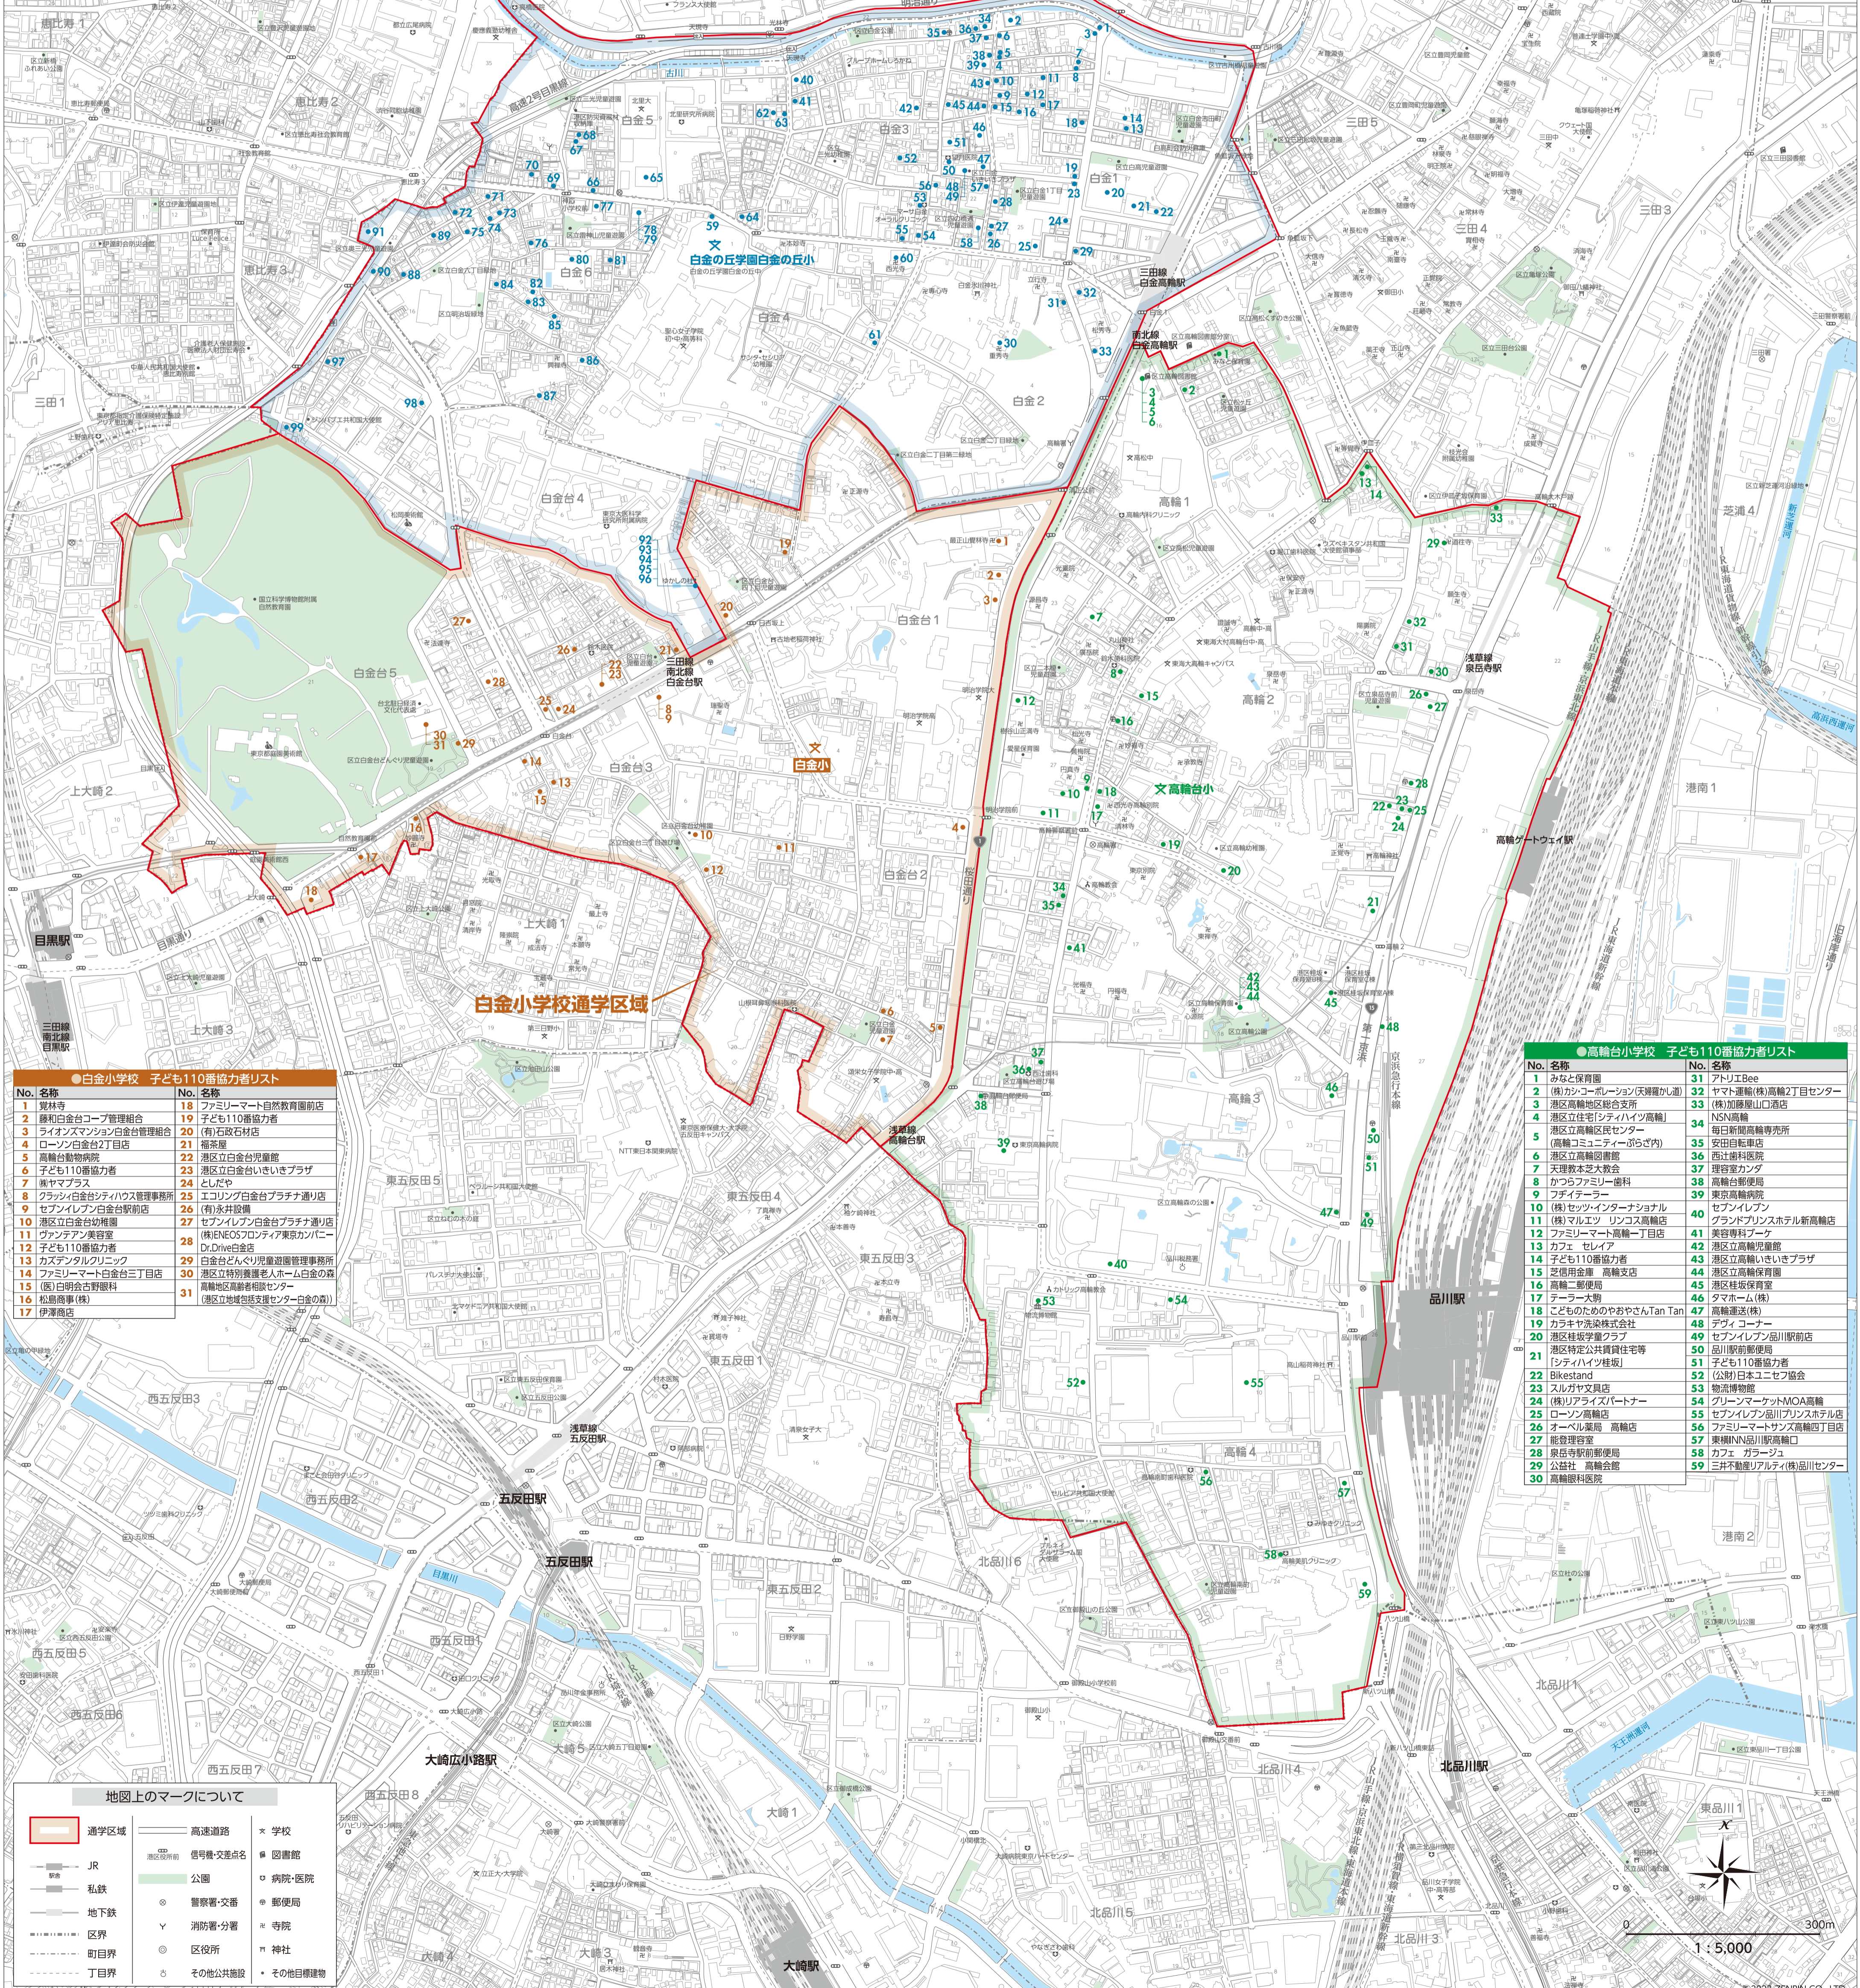

●白金の丘学区白金の丘小学校 子ども110番協力者リスト

No.	名称	No.	名称	No.	名称
1	(有)南電電気商会	34	(有)岡田本店(花すし)	67	(有)牛田橋露地工場
2	ローン港白金店	35	港白金三郵便局	68	(有)紅葉
3	(有)小宮山製菓	36	玉菊屋	69	patisserie piece
4	阿ぶらや化粧品	37	(有)アザサイクル	70	(有)中台電産工場
5	三光クリーニング	38	相模屋製菓店	71	子ども110番協力者
6	スズキショップコバヤシ	39	なんでも酒やカクヤス白台店	72	子ども110番協力者
7	リコー美容室	40	YU白台高輪	73	(有)スズキ
8	(有)エフジェイ 不二製作所	41	芝松	74	子ども110番協力者
9	松浦洋品店	42	港区白金三丁目保育園	75	芝ダイヤモンクレーニング
10	魚松	43	(有)青果大信	76	(有)登坂製作所
11	子ども110番協力者	44	(株)鈴木屋	77	(株)伊勢屋
12	子ども110番協力者	45	東京ブランド工業(株)	78	白金台南薬局
13	(株)海住家政経紹介所	46	(有)地味食品	79	株式会社タダマ
14	港区立高輪保育園	47	子ども110番協力者	80	株式会社アザ
15	(有)近藤電機	48	港区立白金保育園	81	子ども110番協力者
16	子ども110番協力者	49	港区白金いきいきプラザ	82	子ども110番協力者
17	子ども110番協力者	50	耳鼻咽喉科 望月医院	83	子ども110番協力者
18	MARUICHI BAGEL	51	ライオンズマンション白金管理組合	84	子ども110番協力者
19	鶴ヶ谷商店	52	子ども110番協力者	85	子ども110番協力者
20	ファミリーマート港区白金プラザ店	53	マール白金オーラルクリニック	86	子ども110番協力者
21	銀座美容 手塚	54	YU白台高輪 マルゼン	87	(有)スズキ
22	(株)サンフリスト	55	(有)山崎花店	88	子ども110番協力者
23	田中クリーニング	56	シューズショップ キジャ	89	子ども110番協力者
24	(株)クリーニング港白金1丁目店	57	(有)小澤文具店	90	白金中央薬局
25	セブンイレブン港区白金1丁目店	58	キャンパル白台店	91	日産自動車販売(株)白台店
26	N's hair	59	(有)稲荷商店	92	港区立土屋児童館
27	スタジオロコタニ	60	(有)西光食品	93	港区子育てひろば あつひ白台
28	銀座理容 一品店	61	子ども110番協力者	94	みどり保育園白台
29	(有)数橋 信栄堂薬局	62	京和工業(株)	95	港区立高輪保育園
30	(有)進秀寺	63	山本商店	96	ゆかりの学芸クラブ
31	子ども110番協力者	64	芝信明堂白金支店	97	子ども110番協力者
32	子ども110番協力者	65	(有)北里研究所	98	丸新石油(株)白台支店
33	子ども110番協力者	66	(有)大橋自動車商会	99	金栗

●白金小学校 子ども110番協力者リスト

No.	名称	No.	名称
1	登科寺	18	ファミリーマート自然教育園前店
2	藤和白金台コープ管理組合	19	子ども110番協力者
3	ライオンズマンション白金台管理組合	20	(有)石成石材店
4	ローン白金台2丁目	21	福栄屋
5	高輪台動物病院	22	港区立白金台児童館
6	子ども110番協力者	23	港区立白金いきいきプラザ
7	南やマス	24	とじたや
8	クワック白金台シティハウス管理事務所	25	エスエフ白金台プラナ通り店
9	セブンイレブン白金台駅前店	26	(有)永井投機
10	港区立白金台幼稚園	27	セブンイレブン白金台プラナ通り店
11	ヴァンティア美容室	28	Dr. Drive白金台
12	子ども110番協力者	29	白金台どんぐり児童遊園管理事務所
13	カズデンタルクリニック	30	港区立特別養護老人ホーム白金の森
14	ファミリーマート白金台三丁目店	31	港区立高輪保育園(白金の丘)
15	(有)白崎台右野製菓		
16	松島製菓(株)		
17	伊澤商店		

●高輪台小学校 子ども110番協力者リスト

No.	名称	No.	名称
1	みなと保育園	31	アトリエBe
2	港区高輪地区総合支所	32	サトウチン(株)高輪2丁目センター
3	港区立住宅「シティハイツ高輪」	33	(株)加藤山崎酒店
4	港区立高輪地区センター(高輪コミュニティセンター)	34	毎日新聞高輪専売所
5	港区立高輪図書館	35	NSN高輪
6	天理教本大教会	36	毎日新聞高輪専売所
7	カフファミリー歯科	37	西江歯科医院
8	フナイテラー	38	理容堂カフ
9	(株)セツインインターナショナル	39	高輪台動物病院
10	(株)メルツ リンコス高輪	40	セブンイレブン
11	ファミリーマート高輪一丁目店	41	美谷専科ブーク
12	カフェ セレイア	42	港区立高輪児童館
13	子ども110番協力者	43	港区立高輪いきいきプラザ
14	芝信明堂 高輪支店	44	港区立高輪保育園
15	高輪台郵便局	45	港区立高輪保育園
16	高輪台郵便局	46	タマホーム(株)
17	テララ大物	47	高輪通送(株)
18	こどものためのややさんTan Tan	48	デヴィコー
19	カラキヤ洗染株式会社	49	セブンイレブン品川駅前店
20	港区桂坂学園クラブ	50	品川駅前郵便局
21	港区特定公共賃貸住宅等	51	子ども110番協力者
22	Bk&band	52	(公)品川こどもセンター協会
23	スルガヤ文具店	53	物流博物館
24	グリーンアライズパートナー	54	グリーンマーケットMOA高輪
25	ローン高輪店	55	セブンイレブン品川プリンスホテル店
26	オーベル薬局 高輪店	56	ファミリーマート高輪四丁目店
27	能登理容室	57	東横NNS川崎高輪口
28	公共寄附郵便局	58	カフェ ガーデン
29	高輪台児童会	59	三井不動産リアルティ(株)品川センター
30	高輪台児童会		

地図上のマークについて

- 通学区域 (赤い線)
- JR (丸線)
- 私鉄 (細い線)
- 地下鉄 (点線)
- 区界 (点線)
- 町目界 (細い点線)
- 高速道路 (太い線)
- 借道点 (丸)
- 公園 (緑)
- 警察署・交番 (星)
- 消防署・分署 (Y)
- 区役所 (Y)
- その他公施設 (Y)
- 学校 (星)
- 図書館 (星)
- 病院・医院 (星)
- 郵便局 (星)
- 寺院 (星)
- 神社 (星)
- その他公施設 (星)