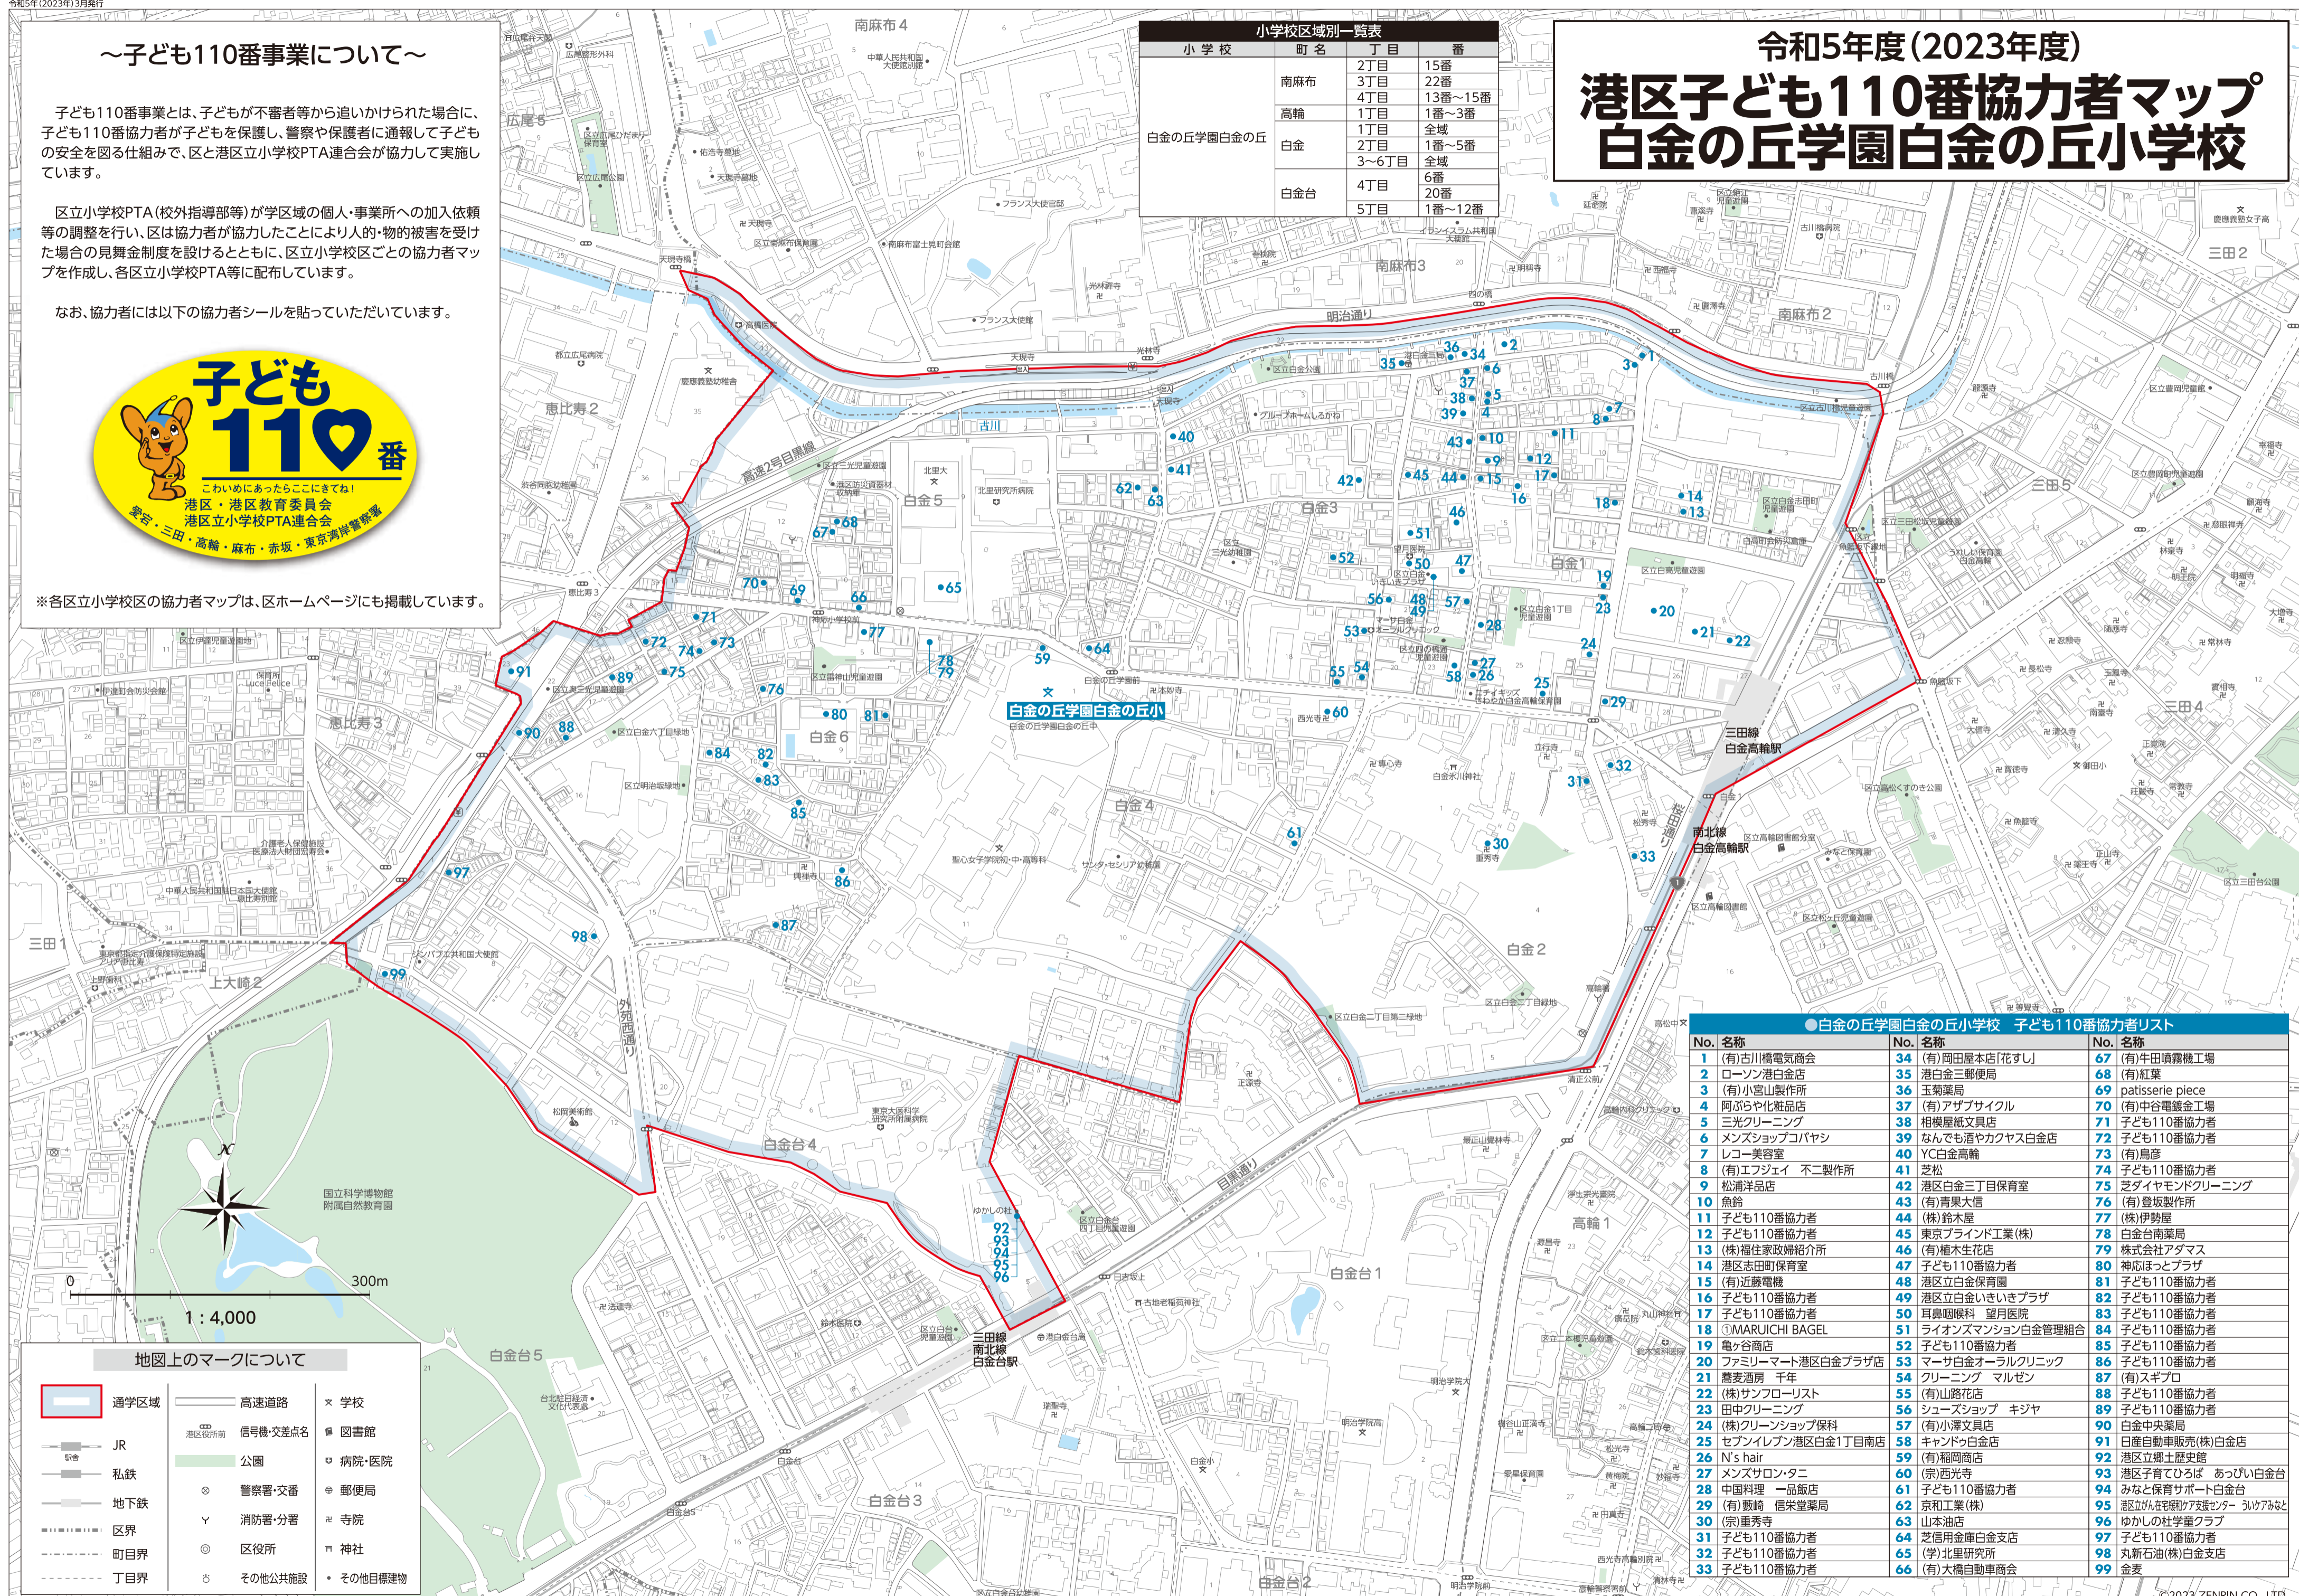

令和5年度(2023年度) 港区子ども110番協力者マップ 白金の丘学園白金の丘小学校

白金の丘学園白金の丘小
白金の丘学園白金の丘小

●白金の丘学園白金の丘小学校 子ども110番協力者リスト

No.	名称	No.	名称	No.	名称
1	(有)古川橋電気商会	34	(有)岡田屋本店[花すし]	67	(有)牛田晴露機工場
2	ローソン港白金店	35	港白金3郵便局	68	(有)紅葉
3	(有)小宮山製作所	36	玉菊薬局	69	patisserie piece
4	阿ふらや化粧品店	37	(有)アザブサイフル	70	(有)中谷電鍍工場
5	三光クリーニング	38	相模屋紙文具店	71	子ども110番協力者
6	メンズショップコバヤシ	39	なんでも酒やカクヤス白金店	72	子ども110番協力者
7	レコメ美容室	40	YC白金高輪	73	(有)鳥彦
8	(有)エフジェイ 不二製作所	41	芝松	74	子ども110番協力者
9	松浦洋品店	42	港区白金三丁目保育室	75	芝ダイヤモンドクリーニング
10	魚鈴	43	(有)青果大信	76	(有)登坂製作所
11	子ども110番協力者	44	(株)鈴木屋	77	(株)伊勢屋
12	子ども110番協力者	45	東京ブランド工業(株)	78	白金台南薬局
13	(株)福住家政婦紹介所	46	(有)植木生花店	79	株式会社アダマス
14	港区志田町保育室	47	子ども110番協力者	80	神応ほっとプラザ
15	(有)近藤電機	48	港区立白金保育園	81	子ども110番協力者
16	子ども110番協力者	49	港区立白金いきいきプラザ	82	子ども110番協力者
17	子ども110番協力者	50	耳鼻咽喉科 望月医院	83	子ども110番協力者
18	(有)MARUICHI BAGEL	51	ライオンズマンション白金管理組合	84	子ども110番協力者
19	亀ヶ谷商店	52	子ども110番協力者	85	子ども110番協力者
20	ファミリーマート港区白金プラザ店	53	マーサ白金オーラルクリニック	86	子ども110番協力者
21	蕎麦酒房 千年	54	クリーニング マルゼン	87	(有)スギプロ
22	(株)サンフローリスト	55	(有)山路花店	88	子ども110番協力者
23	田中クリーニング	56	シューズショップ キジヤ	89	子ども110番協力者
24	(株)クリンショップ保科	57	(有)小澤文具店	90	白金中央薬局
25	セブンイレブン港区白金1丁目南店	58	キャンドゥ白金店	91	日産自動車販売(株)白金店
26	N's hair	59	(有)福岡商店	92	港区郷土歴史館
27	メンズサロン・タニ	60	(宗)西光寺	93	港区子育てひろば あっぴい白金台
28	中国料理 一品飯店	61	子ども110番協力者	94	みなと保育サポート白金台
29	(有)飯崎 信栄堂薬局	62	京和工業(株)	95	港区立白金こどもセンター ムラカミみと
30	(宗)重秀寺	63	山本油店	96	ゆかしの杜学園クラブ
31	子ども110番協力者	64	芝信用金庫白金支店	97	子ども110番協力者
32	子ども110番協力者	65	(学)北里研究所	98	丸新石油(株)白金支店
33	子ども110番協力者	66	(有)大橋自動車商会	99	金麦

地図上のマークについて

	通学区域		高速道路		学校
	JR		信号機・交差点名		図書館
	私鉄		公園		病院・医院
	地下鉄		警察署・交番		郵便局
	区界		消防署・分署		寺院
	町目界		区役所		神社
	丁目界		その他公共施設		その他目標建物