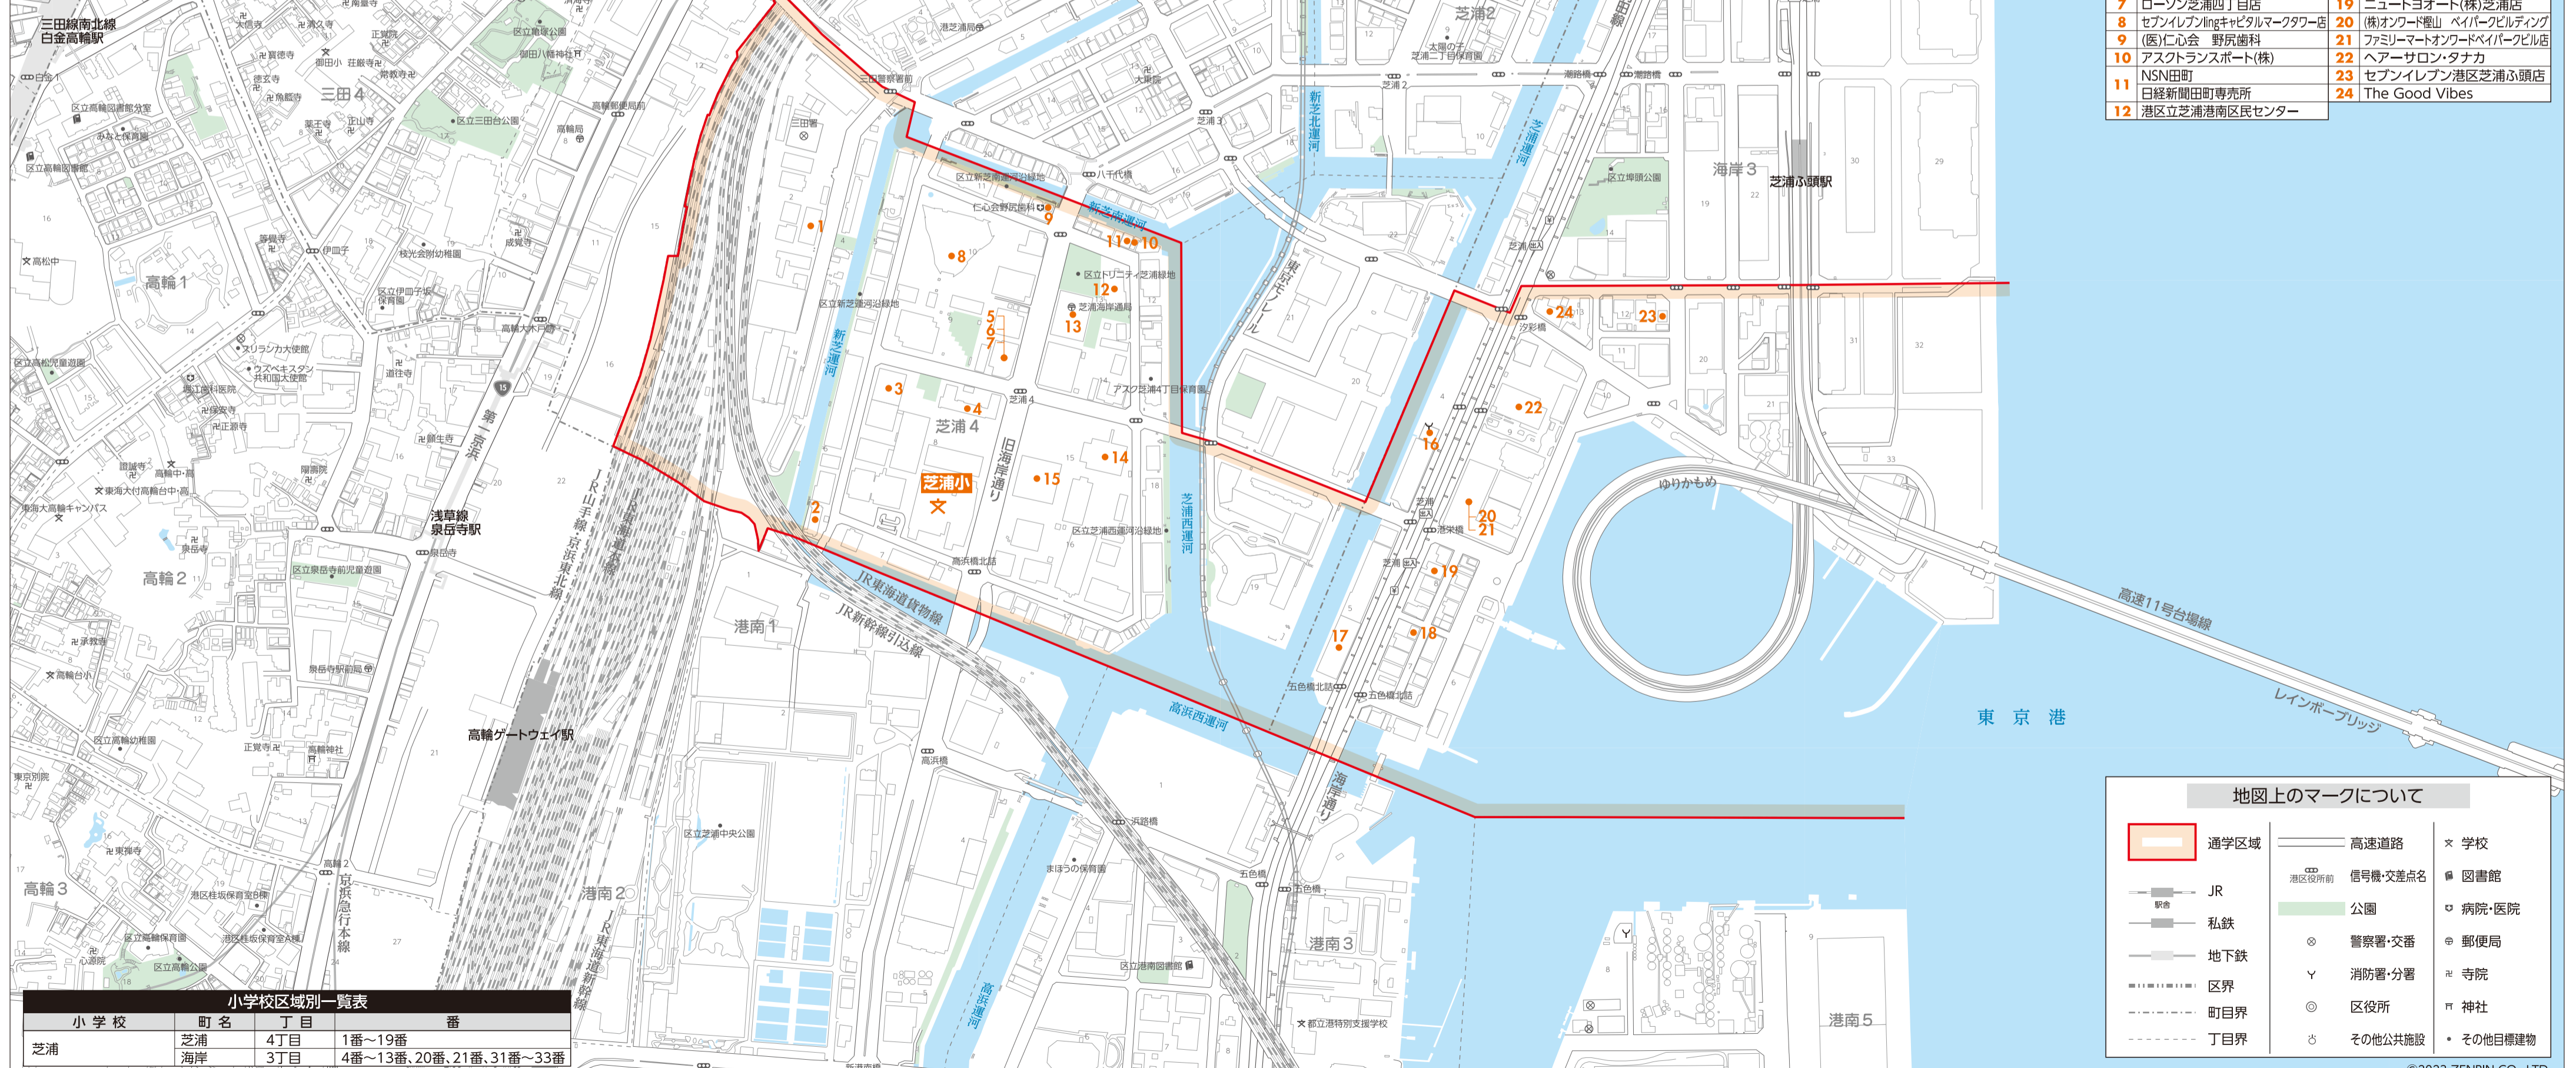

●芝浦小学校 子ども110番協力者リスト

No.	名称	No.	名称
1	日産自動車販売(株)芝浦中央工場	13	芝浦海岸郵便局
2	ソレイユ田町管理組合	14	日本電気計器検定所
3	トヨタモビリティ東京(株)芝浦店	15	セブンイレブン芝浦4丁目店
4	メゾン田町自治会	16	芝消防署芝浦出張所
5	グランドパレス田町管理組合	17	港区五色橋保育室
6	スクールIE 芝浦校	18	セブンイレブン港区海岸3丁目店
7	ローンズ芝浦4丁目店	19	ニュートヨオート(株)芝浦店
8	セブンイレブンキャピタルマークター	20	(株)オンワードベーパービルディング
9	(医)仁心会 野尻歯科	21	ファミリーマートオンワードベーパービル店
10	アスクトランスポート(株)	22	ヘアーサロン・タナカ
11	NSN田町	23	セブンイレブン港区芝浦5丁目店
12	日経新聞田町専売所	24	The Good Vibes