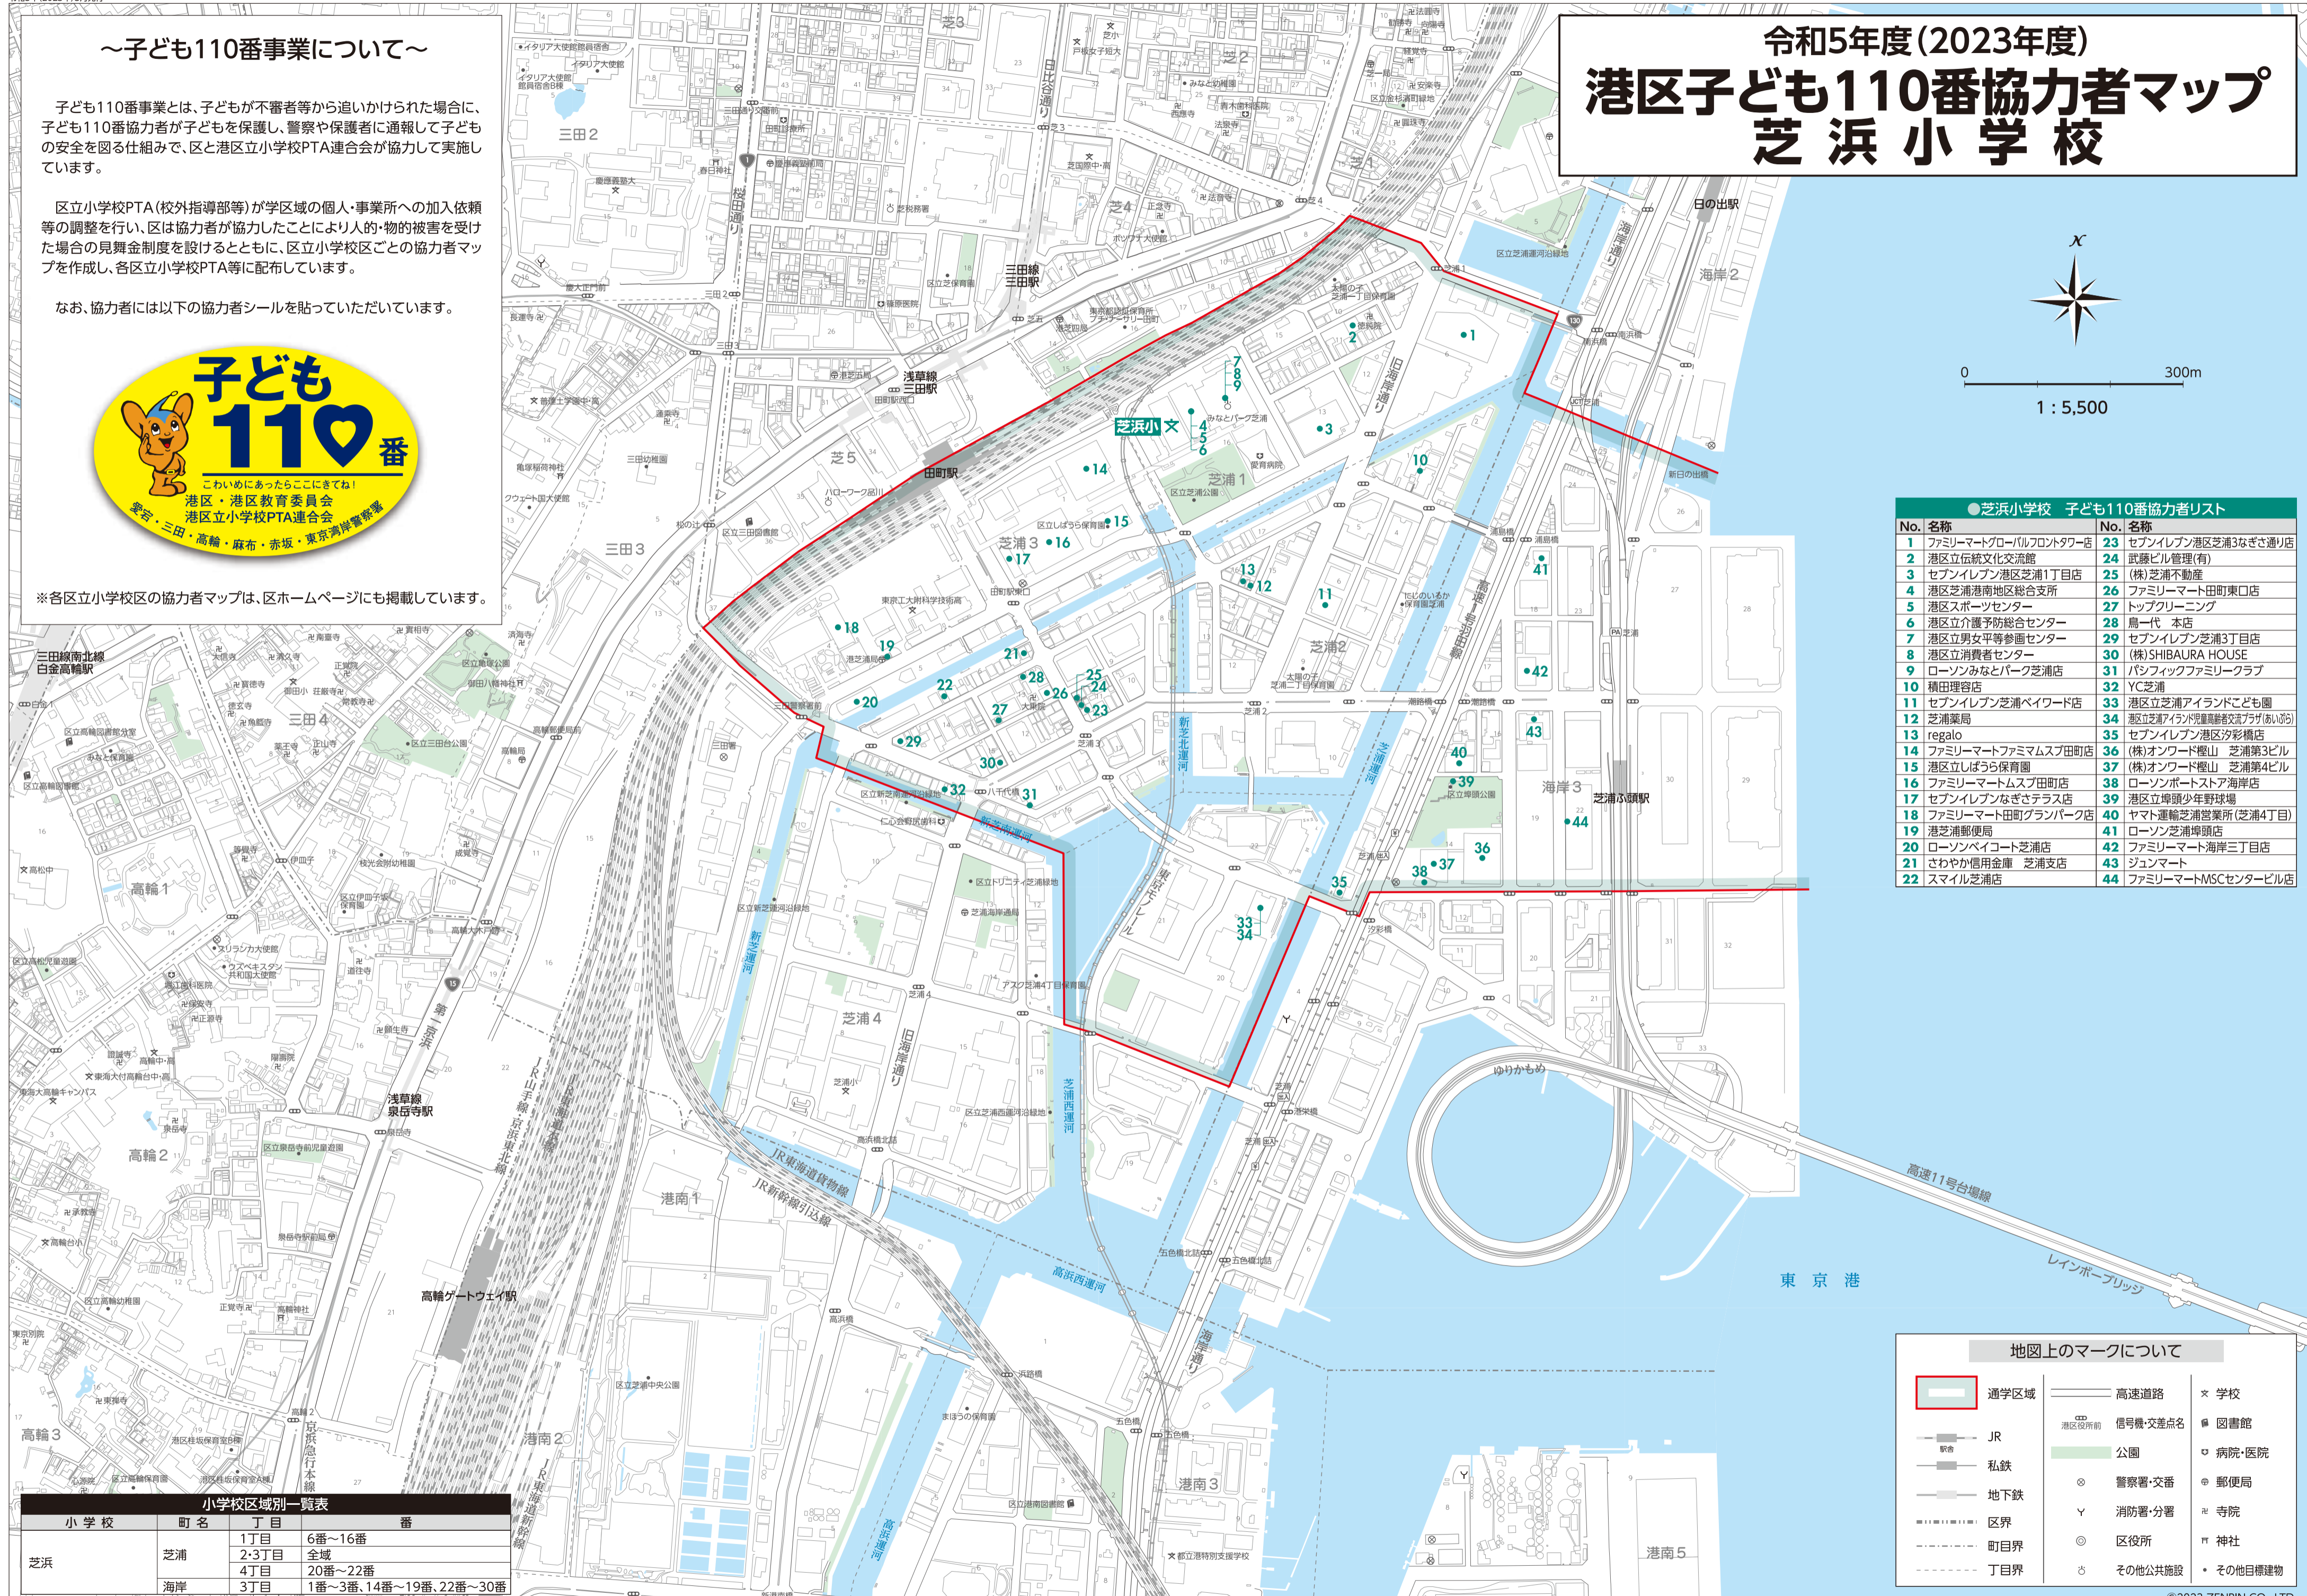

令和5年度(2023年度) 港区子ども110番協力者マップ 芝浜小学校

0 300m
1 : 5,500

●芝浜小学校 子ども110番協力者リスト			
No.	名称	No.	名称
1	ファミリーマートグローバルフロントタワー店	23	セブンイレブン港区芝浦3なぎさ通り店
2	港区立伝統文化交流館	24	武蔵ビル管理(有)
3	セブンイレブン港区芝浦1丁目店	25	(株)芝浦不動産
4	港区芝浦港南地区総合支所	26	ファミリーマート田町東口店
5	港区スポーツセンター	27	トップクリーニング
6	港区立介護予防総合センター	28	鳥一代 本店
7	港区立男女平等参画センター	29	セブンイレブン芝浦3丁目店
8	港区立消費者センター	30	(株)SHIBAURA HOUSE
9	ローソンみなとパーク芝浦店	31	パシフィックファミリークラブ
10	積田理容店	32	YC芝浦
11	セブンイレブン芝浦ペイワード店	33	港区立芝浦アイランドこども園
12	芝浦薬局	34	港区立芝浦アイランド児童遊園交流プラザ(あいぷ)
13	regalo	35	セブンイレブン港区汐彩橋店
14	ファミリーマートファミマストア田町店	36	(株)オンワード樺山 芝浦第3ビル
15	港区立しほら保育園	37	(株)オンワード樺山 芝浦第4ビル
16	ファミリーマートストア田町店	38	ローソンポストアピア海岸店
17	セブンイレブンなぎさテラス店	39	港区立埠頭少年野球場
18	ファミリーマート田町グランパーク店	40	ヤマト運輸芝浦営業所(芝浦4丁目)
19	港芝浦郵便局	41	ローソン芝浦埠頭店
20	ローソンペイコト芝浦店	42	ファミリーマート海岸三丁目店
21	さわやか信用金庫 芝浦支店	43	ジュンマート
22	スマイル芝浦店	44	ファミリーマートMSCセンタービル店

地図上のマークについて			
	通学区域		高速道路
	JR		信号機・交差点名
	私鉄		公園
	地下鉄		警察署・交番
	区界		消防署・分署
	町目界		区役所
	丁目界		その他公共施設
	学校		図書館
	病院・医院		郵便局
	寺院		神社
	その他目標建物		

小学校区域別一覧表			
小学校	町名	丁目	番
芝浜	芝浦	1丁目	6番～16番
		2・3丁目	全域
		4丁目	20番～22番
		海岸3丁目	1番～3番、14番～19番、22番～30番