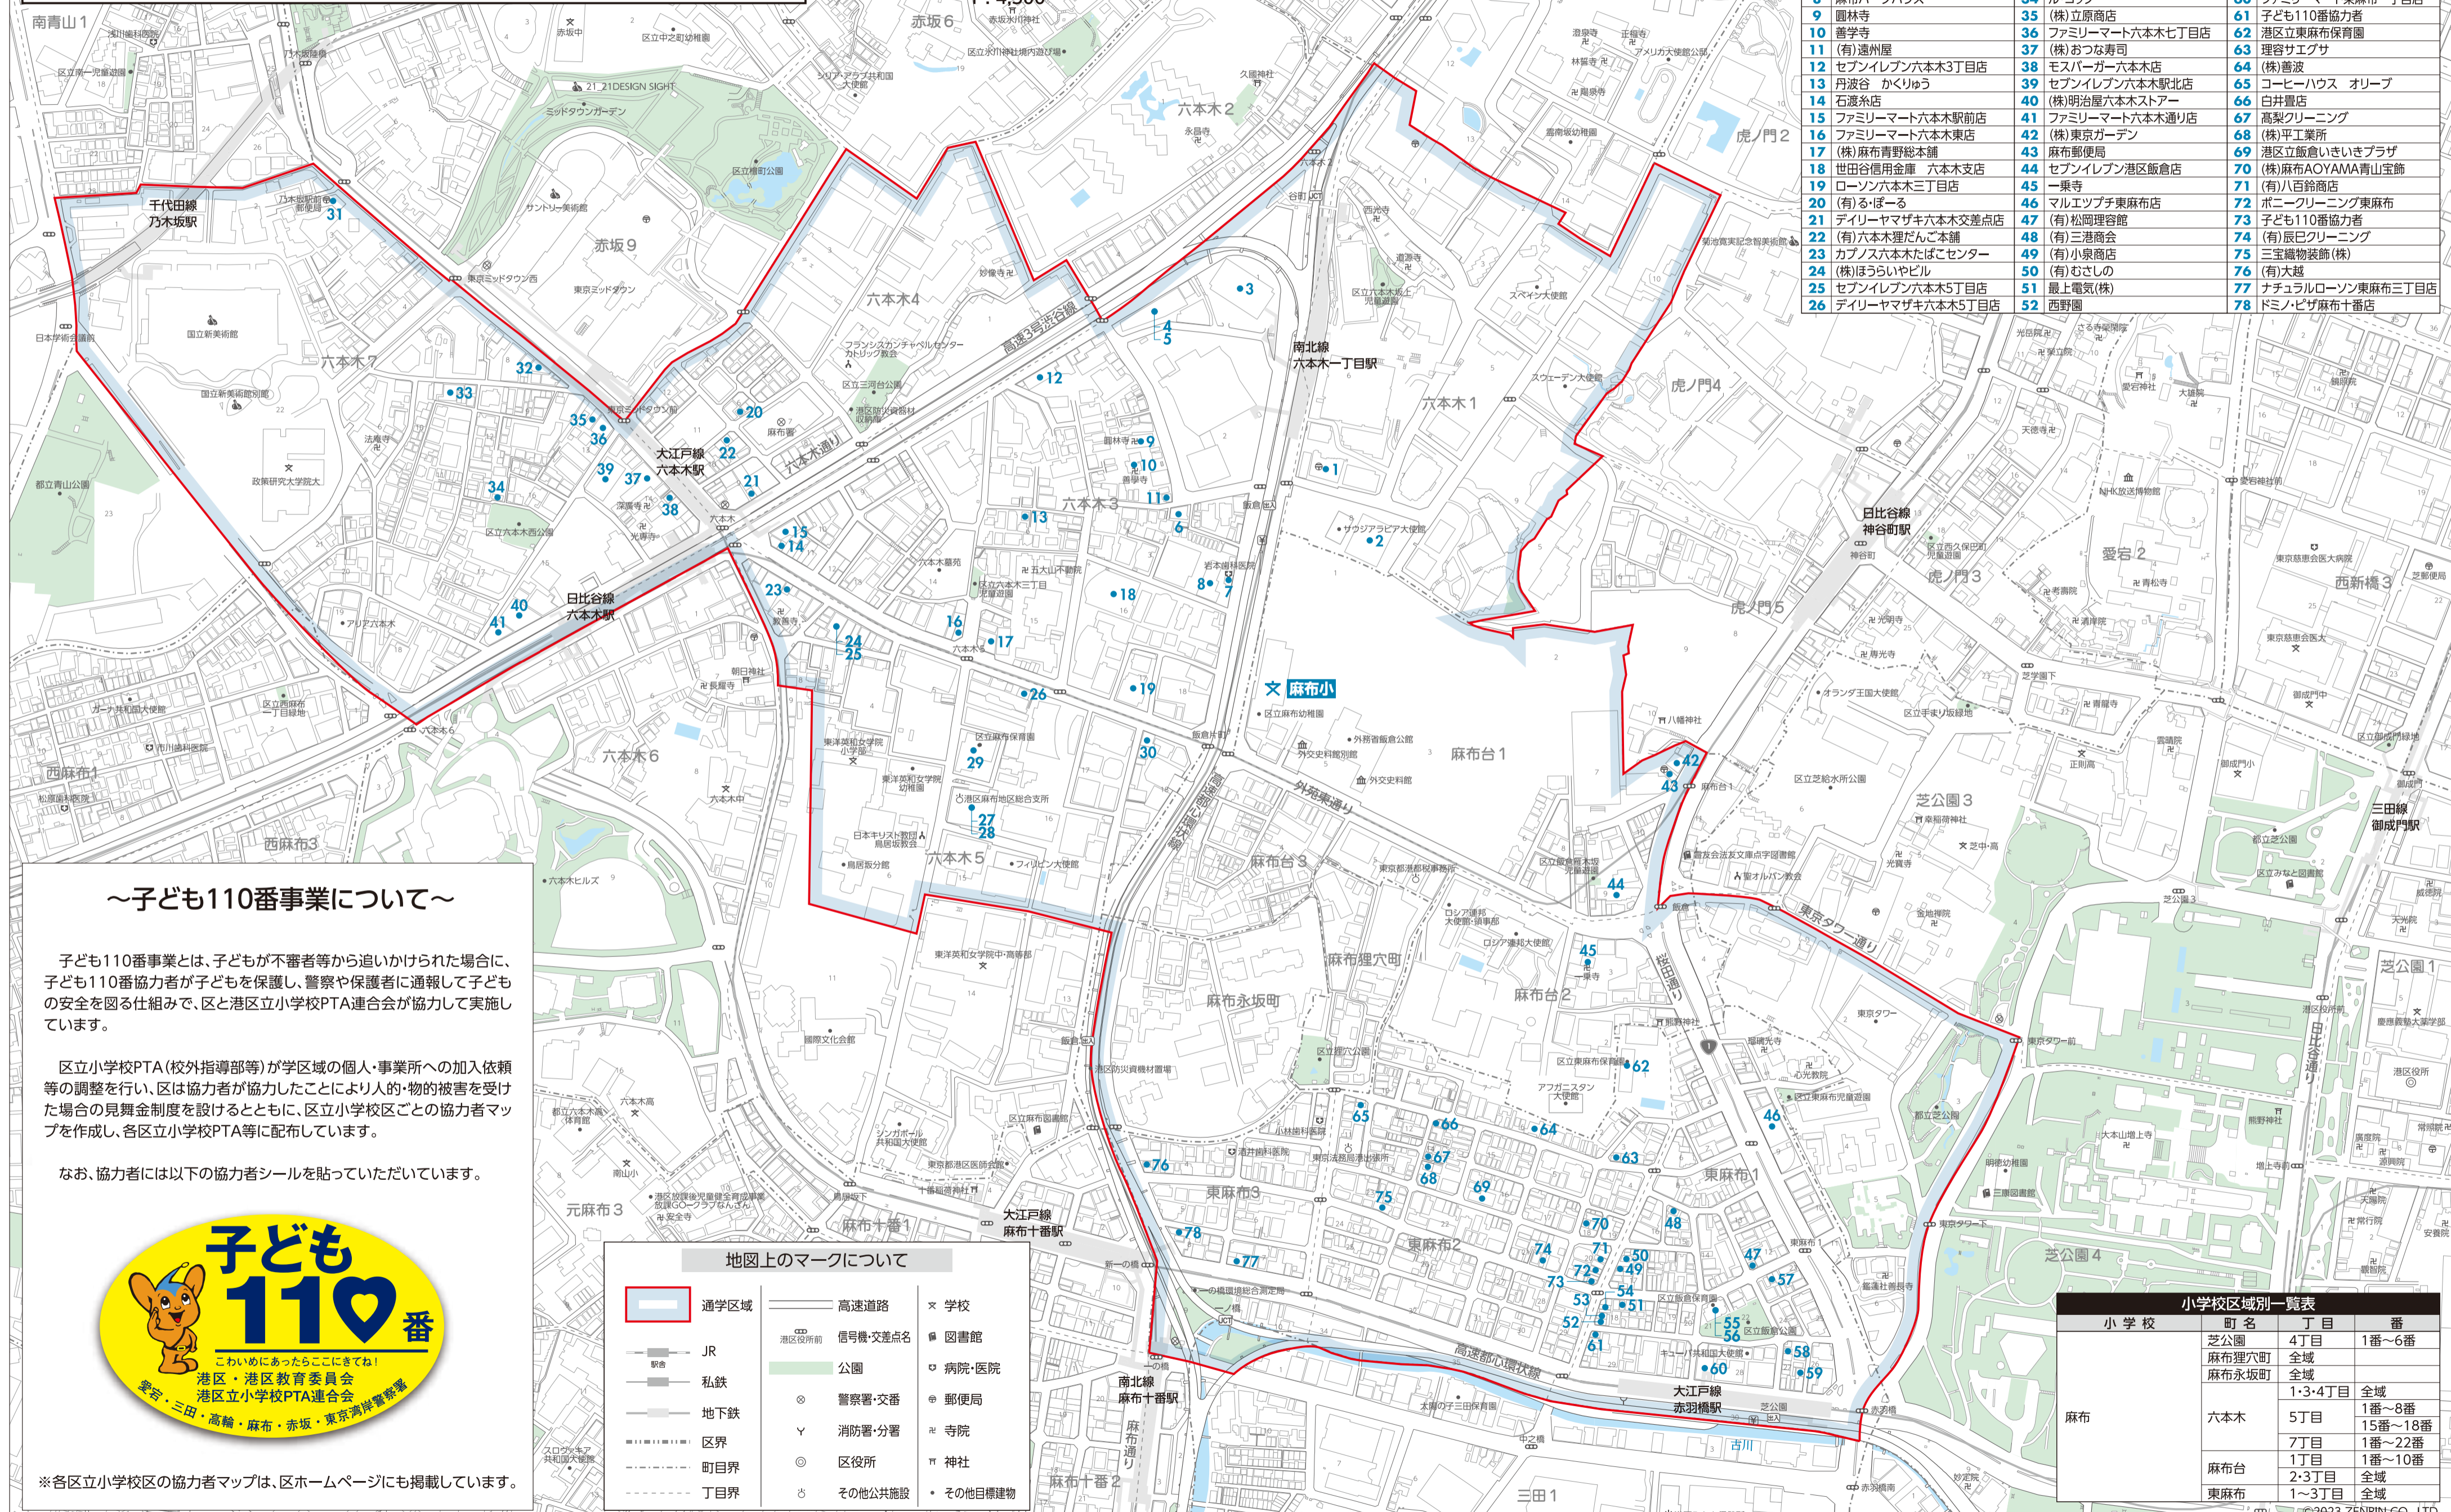

令和5年度(2023年度) 港区子ども110番協力者マップ 麻布小学校

●麻布小学校 子ども110番協力者リスト

No.	名称	No.	名称	No.	名称
1	全特六本木ビル内郵便局	27	港区麻布地区総合支所	53	ナルト薬局
2	ファミリーマート六本木一丁目店	28	港区立麻布区民センター	54	ファッションハウス はせがわ
3	セブンイレブン六本木ディーキューブ店	29	港区立麻布保育園	55	港区立飯倉保育園
4	とよさかんワコム	30	(有)朝日屋	56	港区立飯倉学童クラブ
5	ZOO六本木	31	乃木坂駅前郵便局	57	中華料理 満洲香
6	ファミリーマート六本木三丁目店	32	さわが信用金庫 六本木支店	58	東麻布一丁目五町会
7	岩本歯科医院	33	セブンイレブン六本木七丁目店	59	(有)正和製作所
8	麻布パークハウス	34	ル・コック	60	ファミリーマート東麻布一丁目店
9	圓林寺	35	(株)立原商店	61	子ども110番協力者
10	善学寺	36	ファミリーマート六本木七丁目店	62	港区立東麻布保育園
11	(有)遠州屋	37	(株)おつな寿司	63	理容サエグサ
12	セブンイレブン六本木3丁目店	38	モスバーガー六本木店	64	(株)善波
13	丹波谷 かくりゅう	39	セブンイレブン六本木駅北店	65	コーヒーハウス オリーブ
14	石渡茶店	40	(株)明治屋六本木ストア	66	白井書店
15	ファミリーマート六本木駅前店	41	ファミリーマート六本木通り店	67	高梨クリーニング
16	ファミリーマート六本木東店	42	(株)東京ガーデン	68	(株)平工業所
17	(株)麻布青野総本舗	43	麻布郵便局	69	港区立飯倉いきいきプラザ
18	世田谷信用金庫 六本木支店	44	セブンイレブン港区飯倉店	70	(株)麻布AOYAMA青山宝飾
19	ローソン六本木三丁目店	45	一乗寺	71	(有)八百鈴商店
20	(有)るぼー	46	マルエツプチ東麻布店	72	ボニークリーニング東麻布
21	デリヤマザキ六本木交差点店	47	(有)松岡理容館	73	子ども110番協力者
22	(有)六本木理だんご本舗	48	(有)三港商会	74	(有)辰巳クリーニング
23	カブス六本木たばこセンター	49	(有)小泉商店	75	三宝織物装飾(株)
24	(株)ほうらいやビル	50	(有)むさしの	76	(有)大越
25	セブンイレブン六本木5丁目店	51	最上電気(株)	77	ナチュラルローソン東麻布三丁目店
26	デリヤマザキ六本木5丁目店	52	西野園	78	ドミノピザ麻布十番店

～子ども110番事業について～

子ども110番事業とは、子どもが不審者等から追いかかれた場合に、子ども110番協力者が子どもを保護し、警察や保護者に通報して子どもの安全を図る仕組みで、区と港区立小学校PTA連合会が協力して実施しています。

区立小学校PTA(校外指導部等)が学区域の個人・事業所への加入依頼等の調整を行い、区は協力者が協力したことにより人的・物的被害を受けた場合の見舞金制度を設けるとともに、区立小学校区ごとの協力者マップを作成し、各区立小学校PTA等に配布しています。

なお、協力者には以下の協力者シールを貼っていただいています。

※各区立小学校区の協力者マップは、区ホームページにも掲載しています。

地図上のマークについて

	通学区域		高速道路		学校
	JR		港区役所前		図書館
	私鉄		信号機・交差点名		病院・医院
	地下鉄		公園		郵便局
	区界		警察署・交番		寺院
	丁目界		消防署・分署		神社
	丁目界		区役所		その他目標建物
	丁目界		その他公共施設		

小学校区域別一覧表

小学校	町名	丁目	番
麻布	芝公園	4丁目	1番～6番
	麻布狸穴町	全域	
	麻布永坂町	全域	
六本木	1-3-4丁目	全域	
	5丁目	1番～8番	15番～18番
	7丁目	1番	1番～22番
麻布台	1丁目	1番～10番	
	2-3丁目	全域	
東麻布	1～3丁目	全域	