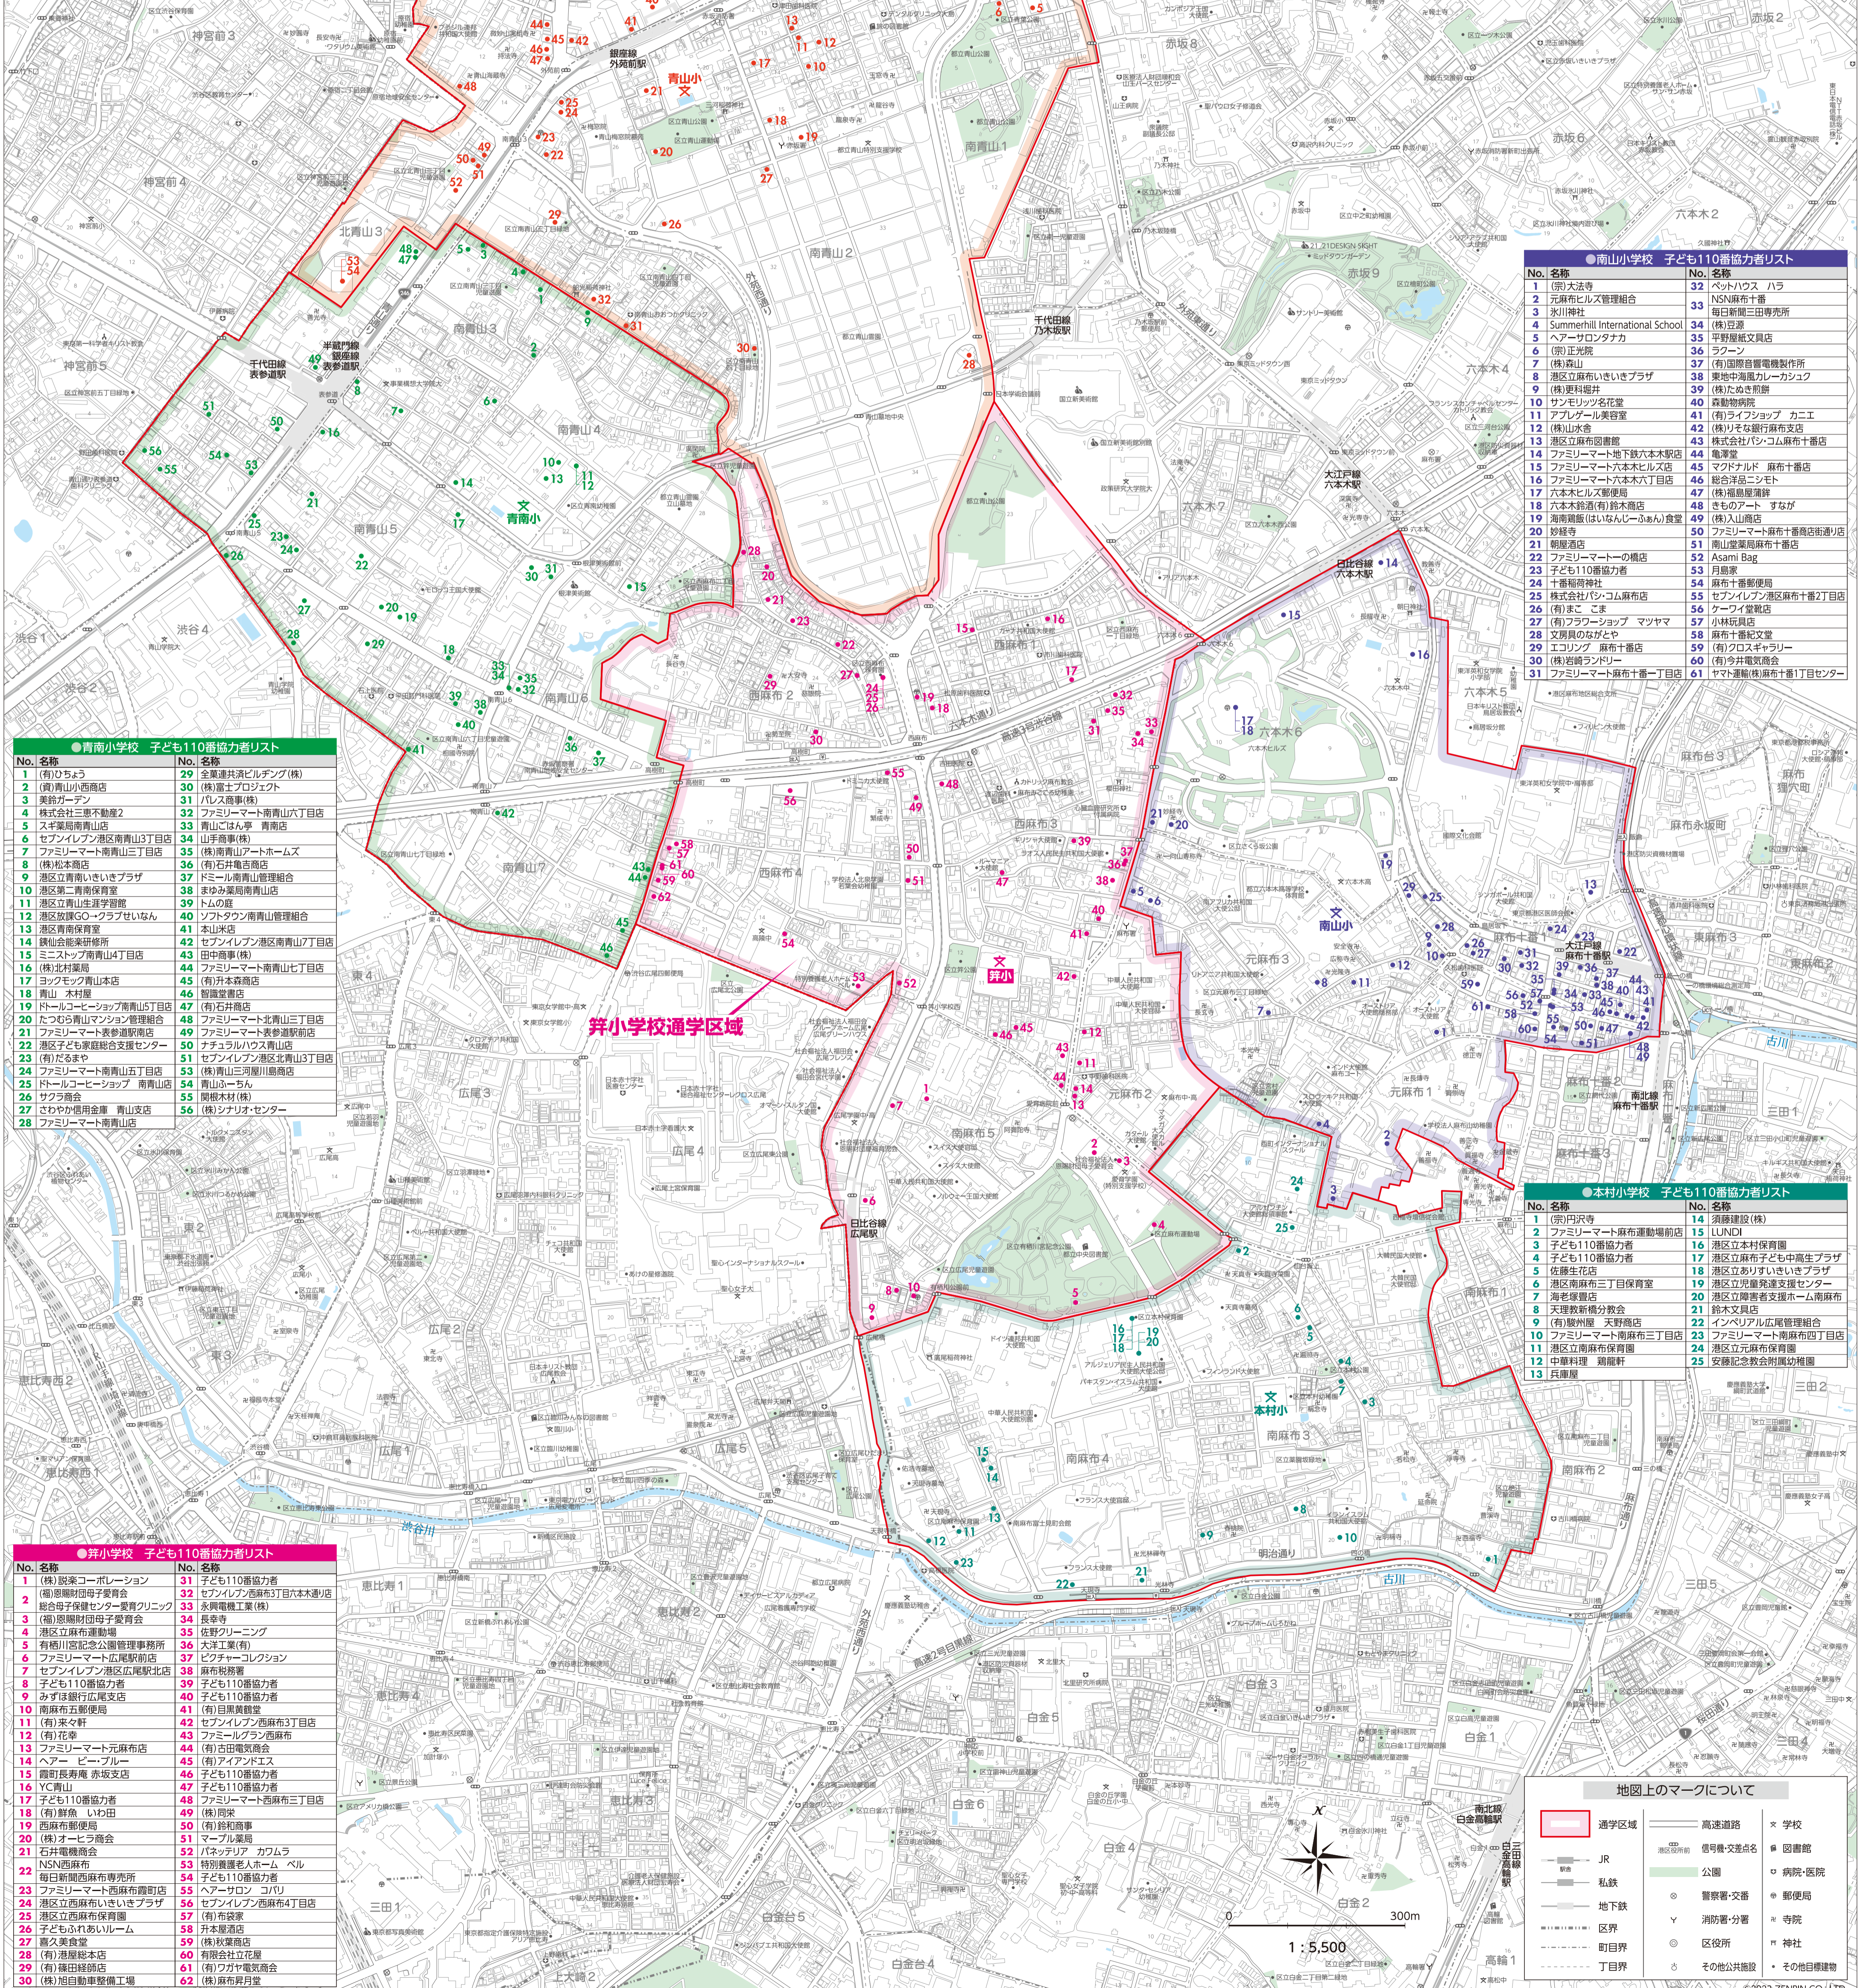

令和5年度(2023年度) 港区子ども110番協力者マップ 筈小学校

～子ども110番事業について～

子ども110番事業とは、子どもが不審者から避けられた場合に、子ども110番協力者が子どもを保護し、警察や保護者に通報して子どもの安全を図る仕組みで、区と港区立小学校PTA連合会が協力して実施しています。

区立小学校PTA(校外指導部等)が学区の個人・事業所への加入依頼等の調整を行い、区は協力者が協力したことにより人的・物的被害を受けた場合の見舞金制度を設けるとともに、区立小学校区ごとの協力者マップを作成し、各区立小学校PTA等に配布しています。

なお、協力者には以下の協力者シールを貼っていただいています。

※各区立小学校区の協力者マップは、区ホームページにも掲載しています。

● 青南小学校 子ども110番協力者リスト

No.	名称	No.	名称
1	ファミリーマート青山インビル店	29	キッズガーデンプレアスクール南青山
2	ファミリーマート青山外苑東通り店	30	(有)空庭商店
3	港区立赤坂図書館	31	大塚歯科医院
4	青山ガーデン	32	ファミリーマート南青山四丁目店
5	港区立南青山保育園	33	山手山手山手
6	港区立赤坂図書館	34	ファミリーマート北青山一丁目店
7	HONDA エルカムプラザ青山	35	(有)アーク
8	(有)中山水産	36	港区立北青山高齢者支援センター
9	株式会社PITZ	37	赤坂区立高齢者包括支援センター
10	(株)ドリームキッズネットワーク	38	北青山コミュニティ施設
11	ロスティエリア リゾ	39	ファミリーマート伊藤忠ビル店
12	子ども110番協力者	40	ファミリーマート北青山二丁目外苑前店
13	山手山手山手	41	(有)高山ビル
14	港区立南青山保育園	42	(有)川島 豊泰 川島
15	港区立赤坂図書館	43	ファミリーマート神宮前スクエア店
16	(株)ミヤコヤ	44	日本酒類販売(株)赤坂支店
17	(有)青山花産	45	ファミリーマート北青山二丁目店
18	いとや花店	46	城南信用金庫 青山支店
19	港区立南青山心いききプラザ	47	(有)外苑前増田屋
20	子ども110番協力者	48	セブンイレブン南青山二丁目店
21	子ども110番協力者	49	セブンイレブン北青山三丁目店
22	(株)バルホーム	50	(株)栄屋文具
23	外苑前郵便局	51	朝日堂書店
24	マツモトキヨシ南青山店	52	(株)安藤商店
25	ファミリーマート外苑南青山二丁目店	53	港区立南青山保育園
26	青山山手山手(株) 青山南館油所	54	港区立赤坂子ども中高生プラザ南館
27	とせ		
28	港区立赤坂公民館		

小学校区別一覧表

小学校	町名	丁目	番
筈	南麻布	5丁目	全域
		2丁目	1番~4番
		3丁目	1番
		1丁目	全域
青南	南青山	2丁目	1番~17番
		3~4丁目	20番~26番
		7丁目	23番
		2丁目	18番~19番
青山	南青山	3丁目	5番~15番
		4丁目	10番~28番
		5~7丁目	全域
		3丁目	1番~4番
南麻布	南麻布	3丁目	1番~4番
		4丁目	1番~12番
		2丁目	1番~4番
		4丁目	10番~28番
本村	南麻布	1~2丁目	全域
		3丁目	1番~4番
		1丁目	1番~4番
		2丁目	11番~13番